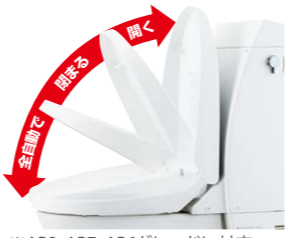

共通機能
おしり洗浄(パワフル・マイルド)・ビデ洗浄(泡沫ソフト)・おしりワイド洗浄・おしりワイドS洗浄・おしりマッサージ洗浄
スーパーワイドビデ洗浄・ワイドビデ洗浄・ノズル位置調節・暖房便座・便座ヒーターオートOFF・着座センサー・スローダウン便座
リモコン・点字対応・まる洗い洗浄・ノズルシャッター・ノズルお掃除モード・ノズルオートクリーニング・ノズル先端着脱・ノズルそじ
便フタワンタッチ着脱・女性専用レディスノズル・プロガード・ハイパーセラミック(ISO抗菌準拠)・抗菌樹脂(ISO抗菌準拠)
手洗鉢プラスガード・超節水ECO6(大6L、小5L)・スーパー節電・ワンタッチ節電(8h)・電源スイッチ

Color

BW1 ヒュアホワイト BN8 オフホワイト LR8 ピンク BB7 注2週 ブルーグレー

[プレミアムセレクション] 注3週

BWY プレミアムホワイト BNY プレミアムオフホワイト LRY プレミアムピンク BBY プレミアムブルーグレー

[アステオカラーズ] 注3週

LA1/BW1 LA2/BW1 LA3/BW1 LA4/BW1

03 すっきり快適、すっきり便利で心地よく

毎日気持ちよく使うための快適機能

[フルオート便座]

手を触れることなくフタの開け閉めがフルオート。節電にも一役買います。

[フルオート便器洗浄]

便座から立ち上がると自動的に便器を洗浄。流し忘れをなくします。

[ノズル先端着脱]

ノズルの先が簡単に取り替えられる、清潔新提案。ノズルシャッター付です。

[レディスノズル]

ビデ洗浄にはおしりとは別の女性専用「レディスノズル」で思いやりを。

空間が広く使えてすっきり便利

従来のシャワートイレ一体型便器よりも奥行き寸法が80mm短いコンパクト設計。

※写真はアステオ(新築用)です。動作空間にゆとりが生まれ、空間全体のデザイン性もUP。トイレはもっと、すっきり便利に。