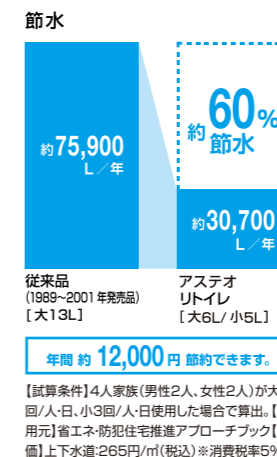

汚れが入りやすいつぎ目がなく、裏面までサッと拭きでキレイに。

02 一歩進んだ節水&節電で、しっかりエコ

水道代も電気代もしっかり節約できてエコ

[超節水ECO6]

大洗浄6L、小洗浄5Lの「超節水ECO6トイレ」。従来品(大13L)と比べて約60%の節水を実現しました。

[スーパー節電・ワンタッチ節電(8h)]

スーパー節電
便フタが閉じている間は、24時間ずっと暖房便座と温水を省エネ温度で節電します。

ワンタッチ節電(8h)