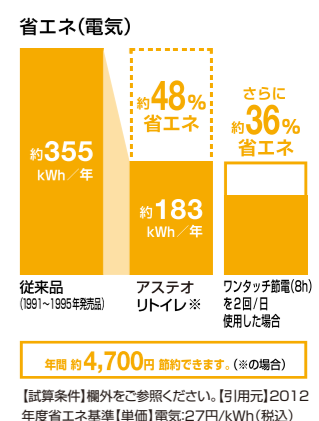

汚れが入りやすいつぎ目がなく、裏面までサッと拭きでキレイに。

02 一歩進んだ節水&節電で、しっかりエコ

水道代も電気代もしっかり節約できてエコ

[超節水ECO6]

大洗浄6L、小洗浄5Lの「超節水ECO6トイレ」。従来品(大13L)と比べて約60%の節水を実現しました。

[スーパー節電・ワンタッチ節電(8h)]

スーパー節電
便フタが閉じている間は、24時間ずっと暖房便座と温水を省エネ温度で節電します。

ワンタッチ節電(8h)

セット後約8時間は温水と便座を切にし、時間になると設定温度へ戻るため、就寝時や外出時の節電に効果的です。

スタイリッシュなデザインに先進機能を搭載したコンパクトなタンク式トイレ

[グレード別/機能・価格一覧] ※品番・価格は手洗なし・一般地 手洗付は○¥5,000

グレード	便器品番	機能部品番	価格	リテックスミュージック呼び出しスイッチ	プラスクラスター+部屋暖房	フルオート便座	ほのかライト	フルオート便器洗浄	温風乾燥	Wパワー脱臭+ターボ脱臭	お掃除リフトアップ	キレイ便座
AR8	GBC-	DT-358JH	¥331,000	●	●	●	●	●	●	●	●	●
AR7		DT-357JH	¥311,000		●	●	●	●	●	●	●	●
AR6	A10H	DT-356JH	¥281,000			●	●	●	●	●	●	●
AR5		DT-355JH	¥241,000				●	●	●	●	●	●