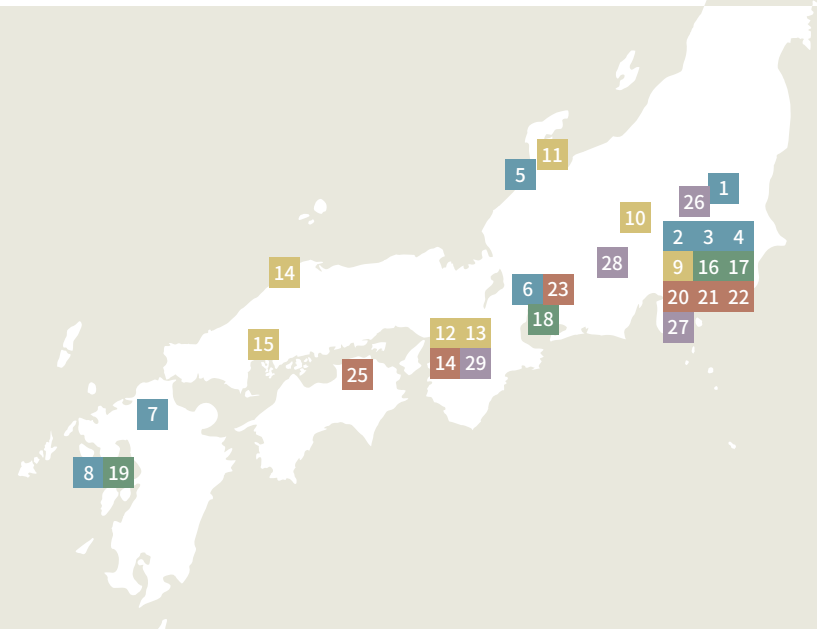

2024
Selected
29

エリア別物件一覧

エリア別にご覧いただける、選りすぐりの29物件。
パブリックスペースの潮流と、これからをご活用ください。

TOILET トイレ

1 栃木県
デクセリアルズ株式会社
本社・栃木事業所／レセプション棟

2 東京都
東京ミッドタウン八重洲

3 東京都
江北駅

4 東京都
関電不動産八重洲ビル

5 石川県
金沢工業大学 扇が丘キャンパス 8号館

6 三重県
ESR 弥富木曾岬ディストリビューションセンター

7 佐賀県
医療法人公和会 横須賀病院

8 長崎県
長崎市新庁舎

UNIT BATH ユニットバス

9 東京都
リッチモンドホテル プレミア東京スコール

10 長野県
ホテルインディゴ軽井沢

11 石川県
虹と海