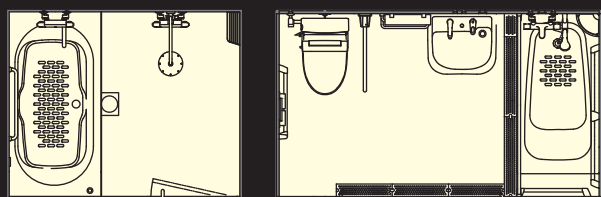

703号室 トップフロアダブルルーム 浴室内観

出雲ロイヤルホテル / 改修

出雲での“くつろぎ”を演出し、観光・宿泊時の滞在に心温まる時間と空間を提供するホテル

「クラシックモダン×プレミアム」をコンセプトに最上階をリニューアル。客室は出雲らしさを取り入れたインテリアでまとめ、ユニバーサルルームも新設。浴室はタイル張りで高級感があり、水濡れを気にせず利用できるガラス扉付きやレインシャワー付きなど、快適な水まわりになっている。

DATA

施主：タイガー産業株式会社
 インテリア設計：株式会社J.フロント建装
 施工：今村工業株式会社
 株式会社J.フロント建装
 所在地：島根県出雲市渡橋町831
 竣工：2020年03月

商品情報

<706号室スイートルーム>
 システムバスルーム ソレオ : BZW-1620TAE2

<701号室ユニバーサルツインルーム>
 ユニユニットバスルームワンルームタイプ : BLCF-1628TB

<703号室トップフロアダブルルーム>
 WET×DRY : BS-0714L
 パブリック向けタンクレストイレ

外観全景

スイートルーム

ユニバーサルツインルーム

トップフロアダブルルーム

平面図

掲載内容及び写真・図版の無断転載はかたくお断りします。(許可なく転載・流用した場合、損害賠償が発生します。)

706号室 スイートルーム

浴室