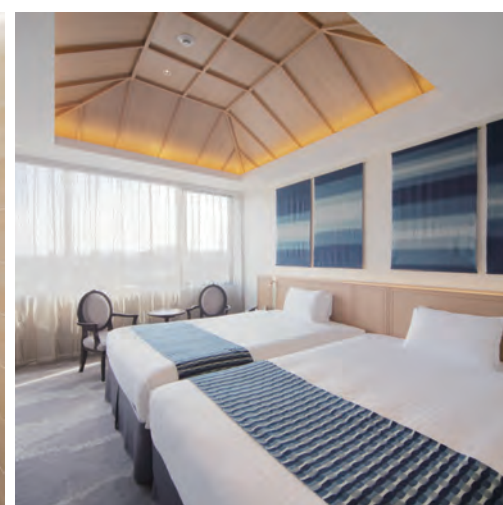

703号室 トップフロアダブルルーム 浴室内観

出雲ロイヤルホテル / 改修

出雲での“くつろぎ”を演出し、観光・宿泊時の滞在に心温まる時間と空間を提供するホテル

「クラシックモダン×プレミアム」をコンセプトに最上階をリニューアル。客室は出雲らしさを取り入れたインテリアでまとめ、ユニバーサルルームも新設。浴室はタイル張りで高級感があり、水濡れを気にせず利用できるガラス扉付きやレインシャワー付きなど、快適な水まわりになっている。

外観全景

スイートルーム

ユニバーサルツインルーム

トップフロアダブルルーム

平面図

掲載内容及び写真・図版の無断転載はかたくお断りします。(許可なく転載・流用した場合、損害賠償が発生します。)

706号室 スイートルーム

浴室

客室(寝室)

客室(和室)

701号室 ユニバーサルツインルーム

浴室

浴室入り口まわり

703号室 トップフロアダブルルーム

浴室

トイレ