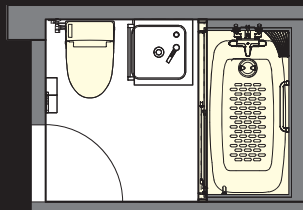

外観全景

スイートルーム

ユニバーサルツインルーム

トップフロアダブルルーム

平面図

掲載内容及び写真・図版の無断転載はかたくお断りします。(許可なく転載・流用した場合、損害賠償が発生します。)

706号室 スイートルーム

浴室

客室(寝室)

客室(和室)

701号室 ユニバーサルツインルーム

浴室

浴室入り口まわり

703号室 トップフロアダブルルーム

浴室

トイレ