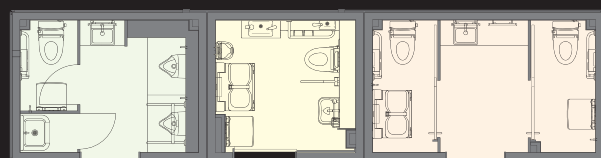

改修前

(上)トイレ外観
(下)トイレ入り口まわり

(上)男性用トイレ 小便器
(下)「みんなのトイレ」内観

バリアフリースイートイレ(みんなのトイレ)

車椅子対応の機器の他、オストメイトに配慮した流しや幼児用器具、着替えなどに便利なチェンジングボードを備えたバリアフリースイートイレを完備。

男性用トイレ

女性用トイレ

高耐久で防滑性・抗菌効果の高い床タイルや、尿垂れを考慮した汚垂石を設置。におい低減効果のあるエコカラットプラスが鏡裏照明とともに空間を演出している。

一般トイレ内にもおむつ交換台やチェンジングボードを備え、バリアフリースイートイレの利用集中に配慮。洗面には顔全体を明るく照らすフロント照明付鏡を設置している。

トイレ入り口まわり

建物の壁面にはモノクロのシンプルなトイレサインと、駅名表示板を模したトイレサインを設置。それぞれのトイレの入り口に、室内の設備をピクトグラムでわかりやすく表示している。異常を知らせる表示灯はバリアフリースイートイレ内の緊急呼び出しボタンと連動し、万が一に備えている。

女性用トイレ 内観

江北駅 / 改修

西九州新幹線開業と町制施行70周年に合わせ改称した「江北駅」の北口トイレがリニューアル

駅周辺のにぎわいを創出するコンテナショップのオープンとともに駅の屋外トイレを改修。衛生面に配慮した抗菌仕様や非接触の設備を採用し、「みんなのトイレ」の機能も充実。各種手すりの設置の他、スタイリングコーナーや照明も整備し、安心・快適に利用できるようになっている。

トイレ外観・コンテナショップ「エキ・キタ」

男性用トイレ バリアフリースイートイレ 女性用トイレ

平面図