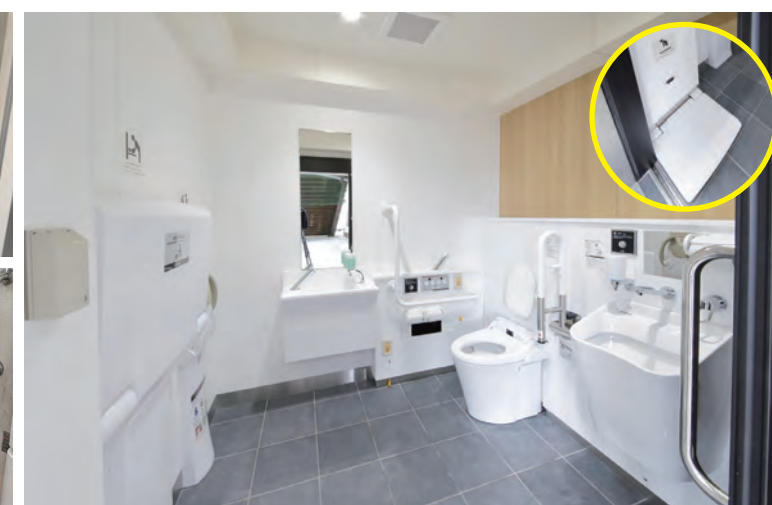

改修前

(上)トイレ外観
(下)トイレ入り口まわり

(上)男性用トイレ 小便器
(下)「みんなのトイレ」内観

バリアフリースイートイレ(みんなのトイレ)

車椅子対応の機器の他、オストメイトに配慮した流しや幼児用器具、着替えなどに便利なチェンジングボードを備えたバリアフリースイートイレを完備。

男性用トイレ

女性用トイレ

高耐久で防滑性・抗菌効果の高い床タイルや、尿垂れを考慮した汚垂石を設置。におい低減効果のあるエコカラットプラスが鏡裏照明とともに空間を演出している。

一般トイレ内にもおむつ交換台やチェンジングボードを備え、バリアフリースイートイレの利用集中に配慮。洗面には顔全体を明るく照らすフロント照明付鏡を設置している。

トイレ入り口まわり

建物の壁面にはモノクロのシンプルなトイレサインと、駅名表示板を模したトイレサインを設置。それぞれのトイレの入り口に、室内の設備をピクトグラムでわかりやすく表示している。異常を知らせる表示灯はバリアフリースイートイレ内の緊急呼び出しボタンと連動し、万が一に備えている。

女性用トイレ 内観

江北駅 / 改修

西九州新幹線開業と町制施行70周年に合わせ改称した「江北駅」の北口トイレがリニューアル

駅周辺のにぎわいを創出するコンテナショップのオープンとともに駅の屋外トイレを改修。衛生面に配慮した抗菌仕様や非接触の設備を採用し、「みんなのトイレ」の機能も充実。各種手すりの設置の他、スタイリングコーナーや照明も整備し、安心・快適に利用できるようになっている。

トイレ外観・コンテナショップ「エキ・キタ」