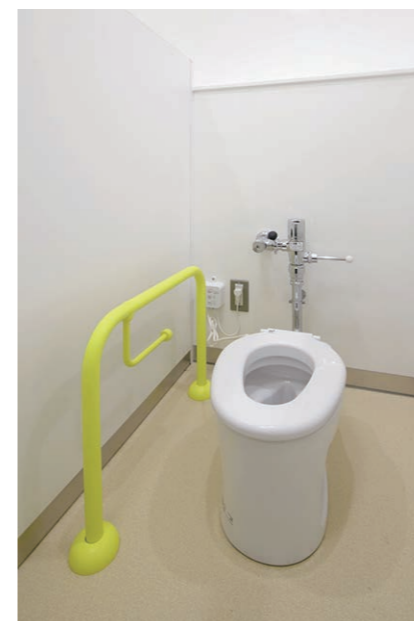

# 長崎市新庁舎

男性用・女性用トイレともに、大便器ブース内や洗面エリアにベビーキープを設置。ブースの鍵は上下2カ所に設け、子どもの手が届かないよう配慮。子育て関連の窓口付近にはキッズスペースやキッズトイレも備え、子ども連れでも安心して手続きや相談ができるようになっている。また、一般トイレの入り口には室内のレイアウトや設備がわかる触知案内図を、バリアフリートイレには視覚障害者用や多言語の音声案内を設置するなど、さまざまな来庁者を想定した環境を整備している。

1F 男性用トイレ 洗面カウンター、ベビーキープ

市民に親しまれ、つながりの拠点となる庁舎を目指す長崎市の新庁舎。すべての人に配慮したユニバーサルデザインを採用。

1F バリアフリートイレ

2F キッズトイレ 幼児用小便器、洗面器

1F カーテンウォール

外観

1F 男性用トイレ 大便器、ベビーキープ ※前広便座は他社品です

1F 男性用トイレ ピクトサイン・鍵

1F トイレ入り口まわり

触知案内図

バリアフリートイレ ピクトサイン

1F 男性用トイレ 小便器

5F 男性用トイレ 内観

1F 女性用トイレ スタイルコーナー

1F 女性用トイレ 大便器

2F 男性用トイレ 和風便器

2F キッズトイレ 幼児用小便器

2F キッズトイレ 幼児用大便器

2F キッズスペース

8F 市長室 洗面器

3F レストラン 洗面カウンター

3F 厨房 洗面器

2F バリアフリースイートイレ

2F バリアフリースイートイレ 幼児用大便器、チェンジングボード