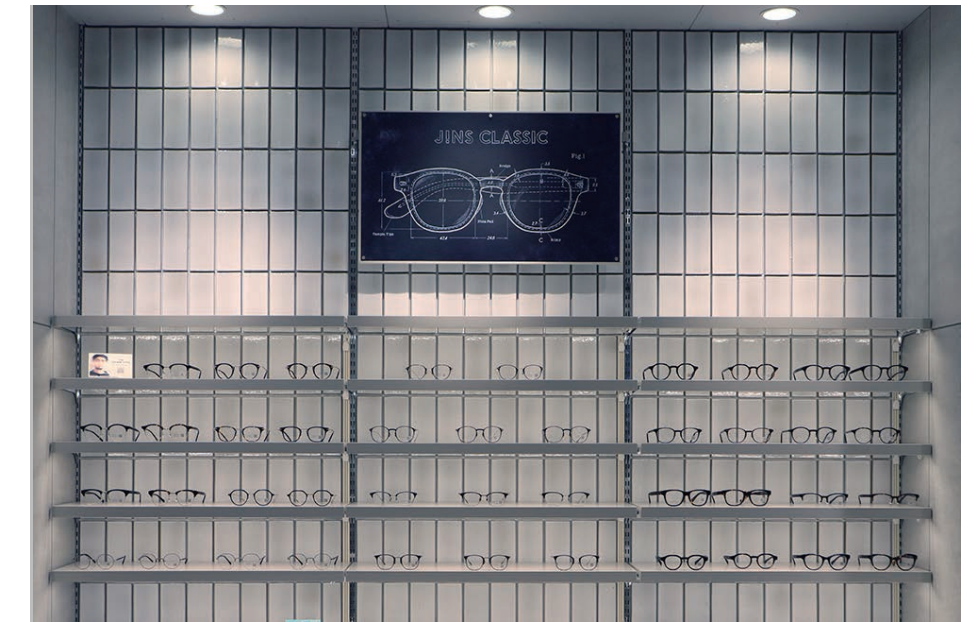

内装壁タイル(コーナー部の突付処理)

内装壁タイル(コーナー部の突付処理)

内装壁タイル(カウンター出隅)

内装壁タイル(メガネ売り場カウンター壁面)

内装壁タイル(右手袖壁と奥のコーヒーカウンター壁面)

内装壁タイル(メガネ売り場カウンター壁面)

内装壁タイル(メガネ売り場カウンター正面)

内装壁タイル(メガネ売り場展示台、内装壁面)

内装壁タイル(メガネ売り場壁面)

内装壁タイル(メガネ売り場カウンターコーナー部)

内装壁タイル(メガネ展示台ディテール)

内装壁タイル(内装壁面ディテール)