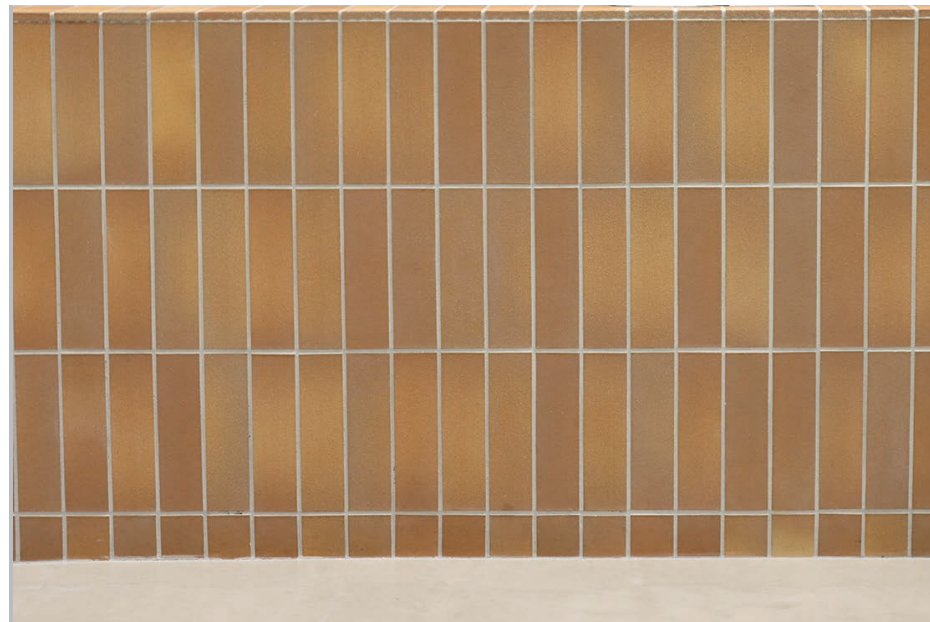

内装壁タイル(コーナー部の突付処理)

内装壁タイル(コーナー部の突付処理)

内装壁タイル(カウンター出隅)

内装壁タイル(メガネ売り場カウンター壁面)

内装壁タイル(右手袖壁と奥のコーヒーカウンター壁面)

内装壁タイル(メガネ売り場カウンター壁面)

内装壁タイル(メガネ売り場カウンター正面)

内装壁タイル(メガネ売り場展示台、内装壁面)

内装壁タイル(メガネ売り場壁面)

内装壁タイル(メガネ売り場カウンターコーナー部)

内装壁タイル(メガネ展示台ディテール)

内装壁タイル(内装壁面ディテール)