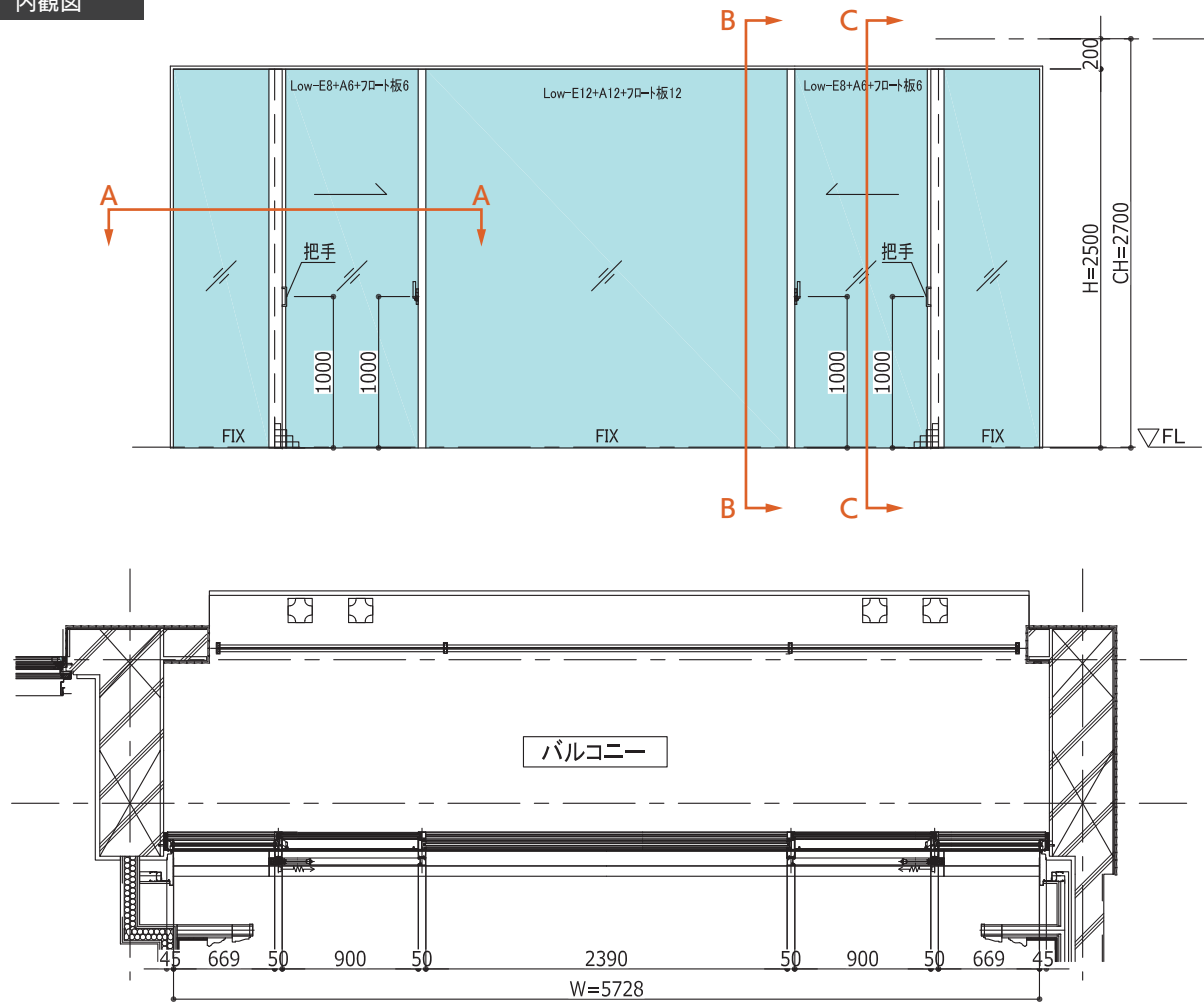

サンクチュアリコート琵琶湖

ベネチアンモダンリゾート

事業主	リゾートトラスト株式会社
設計・監理・内装設計	株式会社日建設計
施工	株式会社竹中工務店
所在地	滋賀県高島市安曇川町下小川 1113
竣工年	2024年8月
納入商品	アルミサッシ PRO-SE120・PRO-SE70・E-SHAPE Window
アルミ色	指定色

琵琶湖の静かな湖面に浮かぶように現れた壮麗な建築、それが「サンクチュアリコート琵琶湖ベネチアンモダンリゾート」です。2024年10月に完全会員制リゾートホテルとして開業し、全室スイートの贅沢な空間を提供します。琵琶湖の湖岸に建つ建物は、敷地全体に水が広がり、その水面と琵琶湖が一体となることで、まるで湖上に浮かぶ宮殿のように見えます。客室からは広大な琵琶湖の絶景を一望でき、サッシ高さ約2500mmの大きなFIX窓と片引き窓がその景色を最大限に引き立てます。隠し框構造のスッキリとしたデザインは、琵琶湖の美しい風景を損なうことなく、訪れる人々に至福のひとときを提供します。

サンクチュアリコート琵琶湖 ベネチアンモダンリゾート

内観図

B-B 断面図

C-C 断面図

A-A 断面図