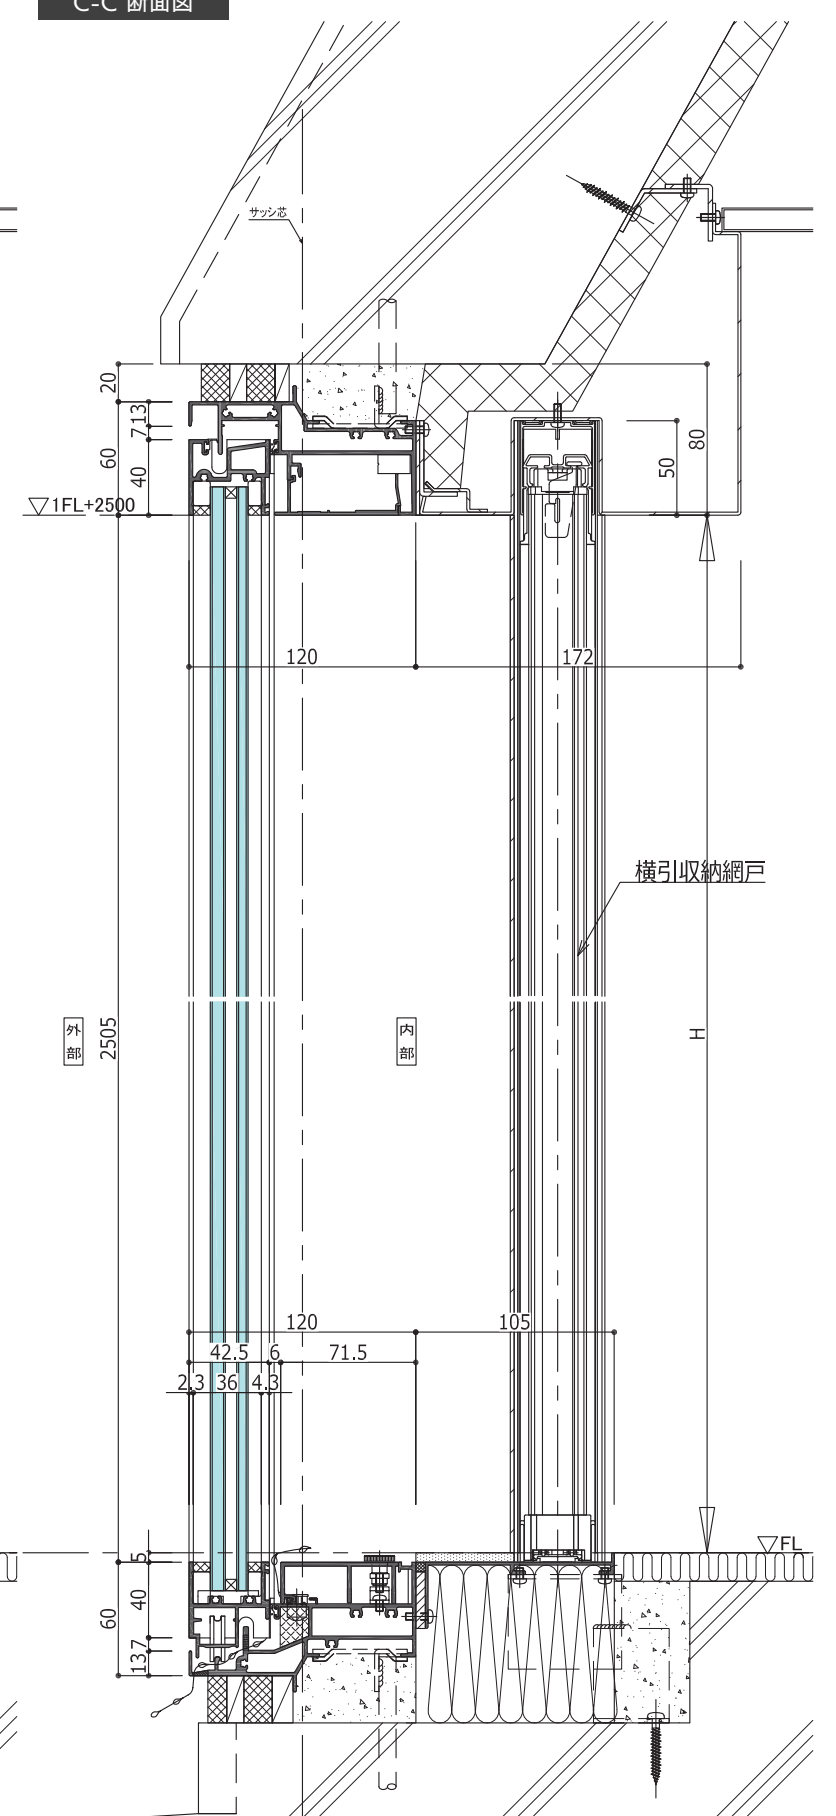

サンクチュアリコート琵琶湖 ベネチアンモダンリゾート

内観図

B-B 断面図

C-C 断面図

A-A 断面図