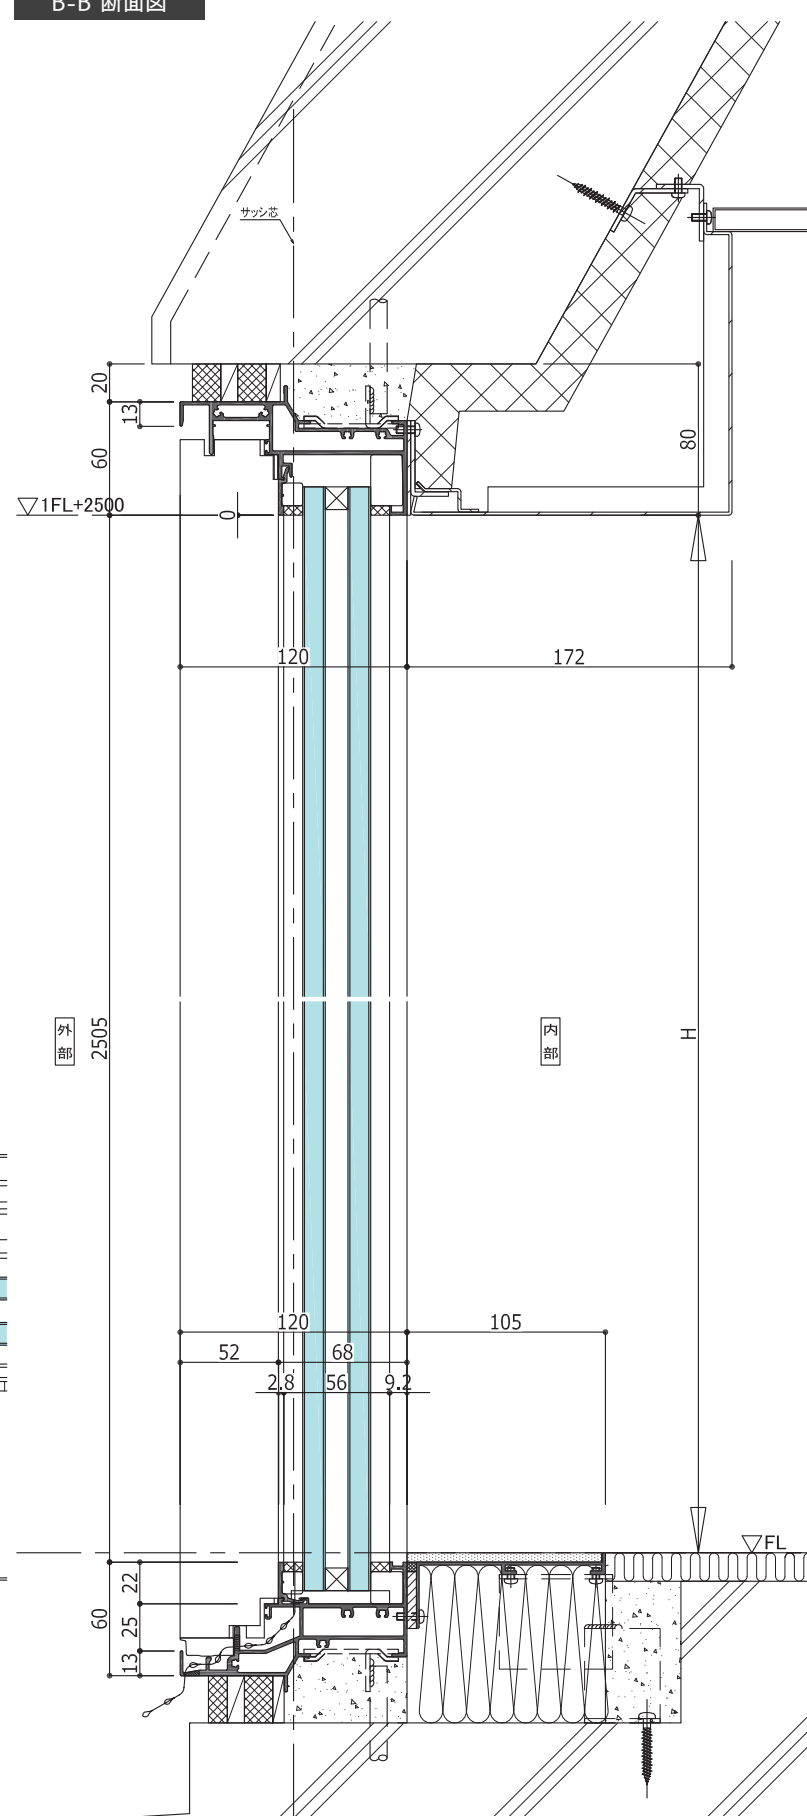

サンクチュアリコート琵琶湖

ベネチアンモダンリゾート

事業主	リゾートトラスト株式会社
設計・監理・内装設計	株式会社日建設計
施工	株式会社竹中工務店
所在地	滋賀県高島市安曇川町下小川 1113
竣工年	2024年8月
納入商品	アルミサッシ PRO-SE120・PRO-SE70・E-SHAPE Window
アルミ色	指定色

琵琶湖の静かな湖面に浮かぶように現れた壮麗な建築、それが「サンクチュアリコート琵琶湖ベネチアンモダンリゾート」です。2024年10月に完全会員制リゾートホテルとして開業し、全室スイートの贅沢な空間を提供します。琵琶湖の湖岸に建つ建物は、敷地全体に水が広がり、その水面と琵琶湖が一体となることで、まるで湖上に浮かぶ宮殿のように見えます。客室からは広大な琵琶湖の絶景を一望でき、サッシ高さ約2500mmの大きなFIX窓と片引き窓がその景色を最大限に引き立てます。隠し框構造のスッキリとしたデザインは、琵琶湖の美しい風景を損なうことなく、訪れる人々に至福のひとときを提供します。

サンクチュアリコート琵琶湖 ベネチアンモダンリゾート

内観図

B-B 断面図

C-C 断面図

A-A 断面図