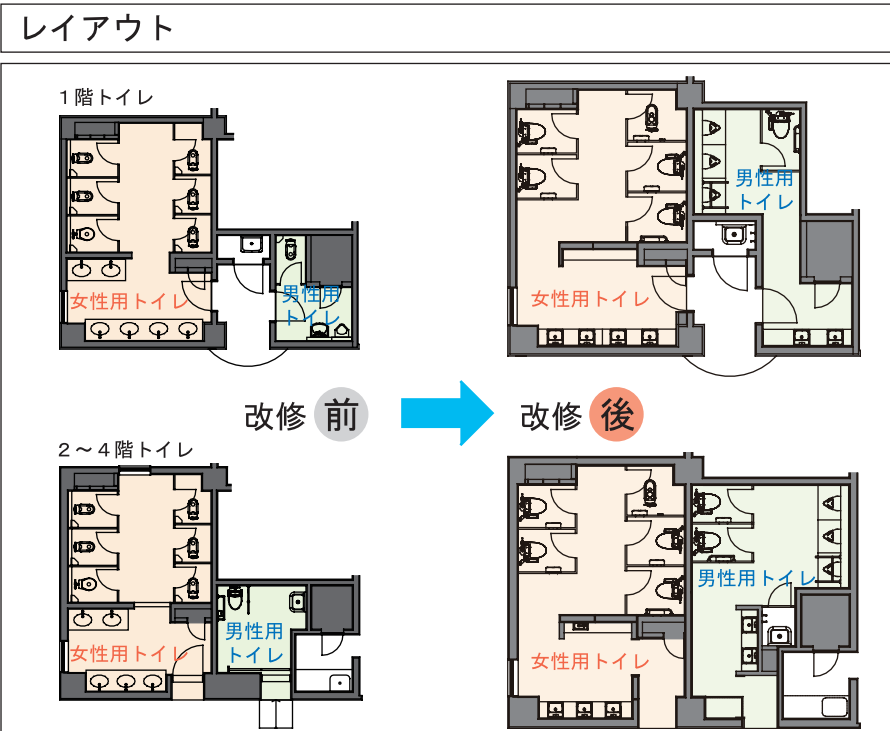

明るく清潔感のある  
女子短大のトイレ改修

新たにパウダーコーナーと  
手洗器を設置し混雑を解消

## 2～4階男性用トイレ

## 1階男性用トイレ

## 1階女性用トイレ