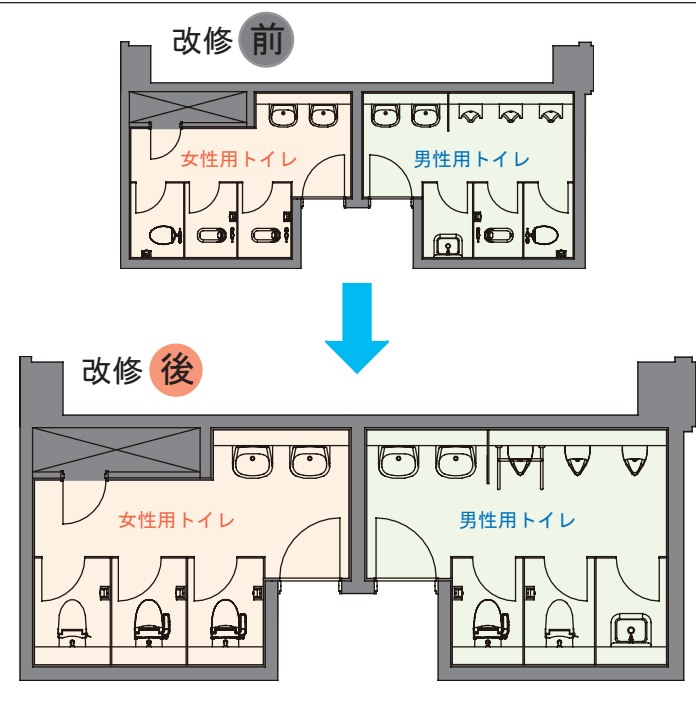

スクールカラーの「緑」を豊富に用いた「緑のキャンパス」を創出しエコキャンパスの実現に向けて取り組む大東文化大学東松山キャンパスのトイレ改修

DATA

設計：大東文化大学東松山事務部
東松山管理課
施工：東武谷内田建設株式会社
所在地：埼玉県東松山市
竣工：2008年8月

商品情報

大便器：C-26U
シャワートイレ：CW-P22AM(F)-TU
小便器：AWU-506R
洗面器：L-176P
水栓金具：AM-90(100V)

レイアウト

改修前

入り口まわり

男性用トイレ

女性用トイレ