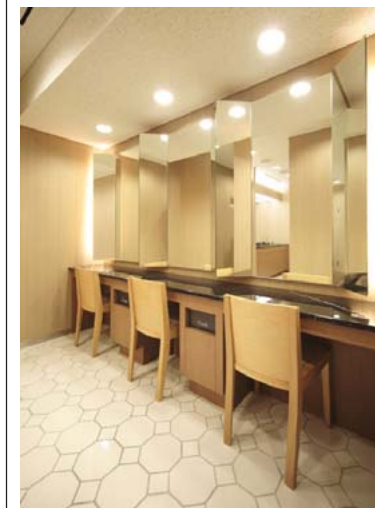

落ち着いたある木目の内装と  
ライト風のディテールが  
シックなインテリアを演出

高級感あふれる三面鏡仕様のパウダーコーナー。  
チェンジングボードやベンチを設置するなど、  
女性への配慮を重視したプランです。

DATA

設計 : 株式会社 大丸  
 施工 : 株式会社 竹中工務店  
 所在地 : 大阪府大阪市中央区心齋橋筋1-7-1  
 改修竣工 : 2006年12月

商品情報

一般トイレ  
 大便器 : C-22PURC  
 洗面器 : L-2295  
 自動水栓 : AM-91K

トイレ入口

入口

入口サイン

レイアウト

女性用トイレ

大便器ブースまわり

大便器ブースまわり

大便器ブースまわり

洗面カウンター

大便器ブース / ベビーチェア・除菌クリーナー

広めブース / チェンジングボード・ベビーチェア・除菌クリーナー

ベンチ

パウダーコーナー

パウダーコーナー / ベビーベッド

ベビーベッド