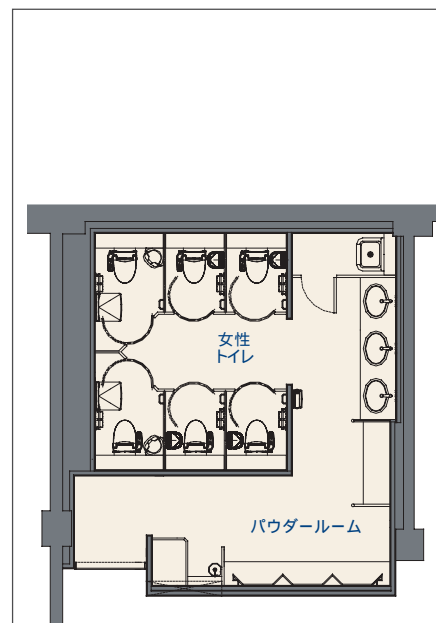

落ち着いたある木目の内装と  
ライト風のディテールが  
シックなインテリアを演出

高級感あふれる三面鏡仕様のパウダーコーナー。  
チェンジングボードやベンチを設置するなど、  
女性への配慮を重視したプランです。

DATA

設計 : 株式会社 大丸  
 施工 : 株式会社 竹中工務店  
 所在地 : 大阪府大阪市中央区心齋橋筋1-7-1  
 改修竣工 : 2006年12月

商品情報

一般トイレ  
 大便器 : C-22PURC  
 洗面器 : L-2295  
 自動水栓 : AM-91K

トイレ入口

入口

入口サイン

レイアウト

女性用トイレ

大便器ブースまわり

大便器ブースまわり

大便器ブースまわり

洗面カウンター

大便器ブース / ベビーチェア・除菌クリーナー

広めブース / チェンジングボード・ベビーチェア・除菌クリーナー

ベンチ

パウダーコーナー

パウダーコーナー / ベビーベッド

ベビーベッド