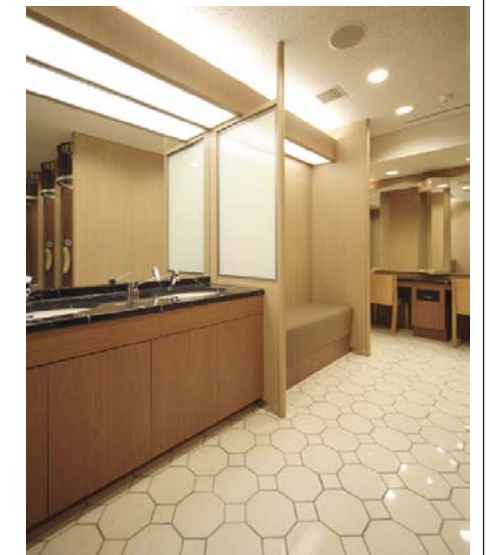

落ち着いたある木目の内装と  
ライト風のディテールが  
シックなインテリアを演出

高級感あふれる三面鏡仕様のパウダーコーナー。  
チェンジングボードやベンチを設置するなど、  
女性への配慮を重視したプランです。

DATA

設計 : 株式会社 大丸  
 施工 : 株式会社 竹中工務店  
 所在地 : 大阪府大阪市中央区心齋橋筋1-7-1  
 改修竣工 : 2006年12月

商品情報

一般トイレ  
 大便器 : C-22PURC  
 洗面器 : L-2295  
 自動水栓 : AM-91K

トイレ入口

入口

入口サイン

レイアウト

女性用トイレ

大便器ブースまわり

大便器ブースまわり

大便器ブースまわり