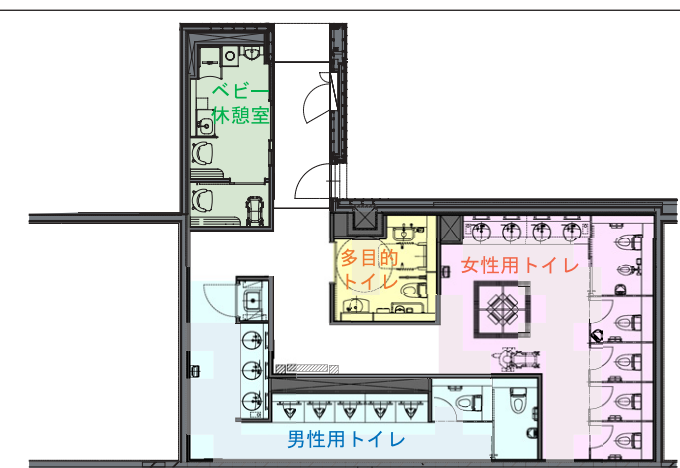

最先端複合施設の ベビー休憩室とトイレ

DATA

施主：(株)三菱地所
 設計：(株)INAX
 施工：竹中工務店
 所在地：東京都千代田区丸の内1-5-1
 竣工：2007年4月

商品情報

一般トイレ
 センサー大便器：BC-950P-AY+ DV-155BC-AD-TU
 幼児用便器：C-43
 小便器：AWU-506RAM
 洗面器：L-848VFCS
多目的トイレ
 車いす対応センサー大便器
 ：BC-950SK-AY+ DV-155FB-C-TU
 洗面器：L-275
床タイル
 ：IPF-450/MOD3+IPF-30/MOD1+IPF-4530/MOD1
壁タイル：IM-1015P1/YB2

レイアウト

入り口まわり

入り口まわり

多目的トイレ

内観 /ユニバーサルシート

内観 /オストメイト

女性用トイレ

内観 /パウダーコーナー

洗面カウンターまわり

大便器ブース

広めブース /子供用便器・ベビーチェア

ベビー休憩室

内観

サイン

内観

男性用トイレ

内観

洗面カウンターまわり

大便器ブース /ベビーチェア

小便器ブース