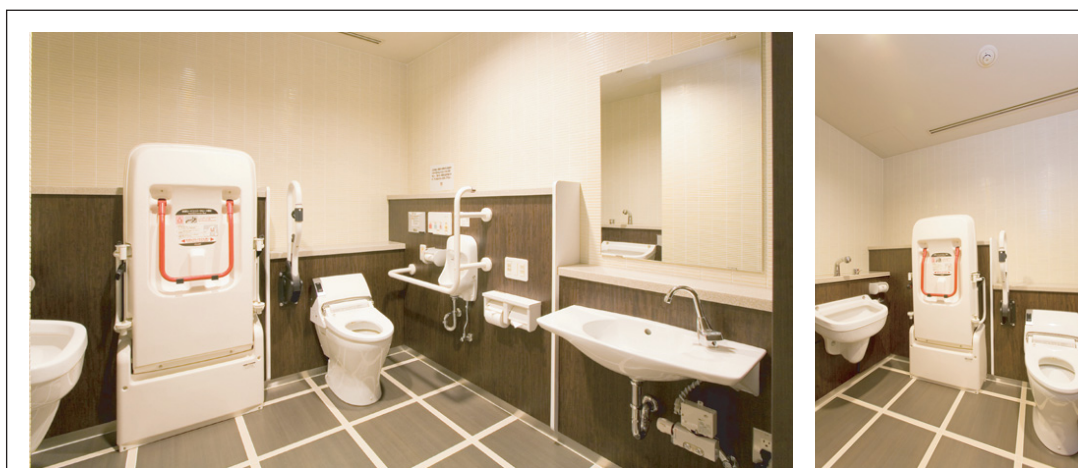

レイアウト

入り口まわり

入り口まわり

多目的トイレ

内観 /ユニバーサルシート

内観 /オストメイト

女性用トイレ

内観 /パウダーコーナー

洗面カウンターまわり

大便器ブース

広めブース /子供用便器・ベビーチェア

ベビー休憩室

内観

サイン

内観

男性用トイレ

内観

洗面カウンターまわり

大便器ブース /ベビーチェア

小便器ブース