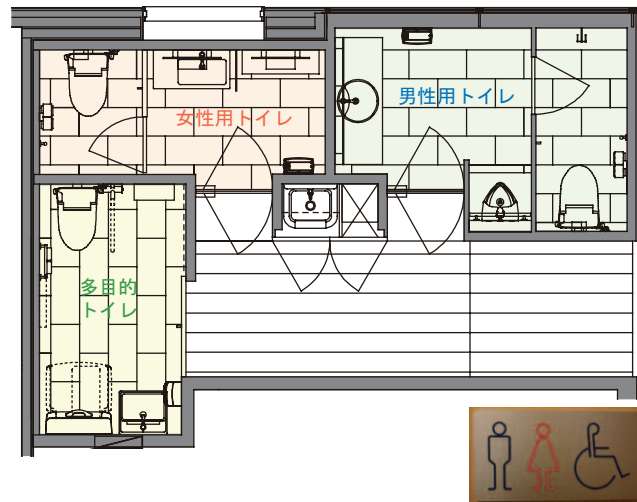

商社業界初
ライフスタイル提案型
ショールームのトイレ

DATA

施主：豊田通商株式会社
所在地：名古屋市中村区
竣工：2008年6月

商品情報

一般トイレ
大便器：D-R115
小便器：GAWU-506
洗面器：L-AL-4207R (女性用)
GL-543 (男性用)
水洗金具：AM-91 (100V)
ジェットタオル：KS-521E
多目的トイレ
大便器：D-315ASU
洗面器：GL-533
水洗金具：AM-91 (100V)
ハンドドライヤー：KS-540

レイアウト

入り口まわり トイレ入り口

女性用トイレサイン
男性用トイレサイン

多目的トイレ

内観

大便器まわり

洗面器・ベビーシート

男性用トイレ

内観

大便器ブース

洗面カウンターまわり

小便器まわり

トイレ入り口

女性用トイレ

内観

大便器ブース

洗面カウンターまわり

パウダーコーナー

洗面カウンター