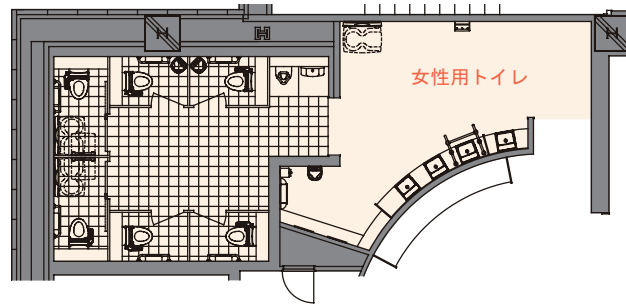

レイアウト

トイレ入り口まわり

Kidsトイレ・男性用トイレ入り口

男性用トイレサイン

Kidsトイレ

内観

幼児用小便器

幼児用大便器ブース

パウダーコーナー小物棚

DATA

設計 : (株)安井建築設計事務所
(株)竹中工務店
施工 : (株)竹中工務店
所在地 : 兵庫県西宮市高松町
竣工 : 2008年11月

商品情報

一般トイレ
洋風大便器 : C-22PURC
和風大便器 : C755CU
洗面器 : L-531
多目的トイレ
大便器 : C-24PRCN
手洗器 : AWL-71AMP (P)
汚物流し : S-203U

阪急西宮北口駅から
デッキで直結
阪急西宮スタジアム跡地に
「西宮上質生活」を
コンセプトに誕生した
西日本最大級
次世代型商業施設のトイレ

DATA

設計：(株)安井建築設計事務所
 (株)竹中工務店
施工：(株)竹中工務店
所在地：兵庫県西宮市高松町
竣工：2008年11月

商品情報

大便器：C-22PURC
小便器：AWU-506R
幼児用小便器：U-201M
洗面器：L-531
手洗器：L-A74AC

レイアウト

2階南モールドイレ平面図

3階北モールドイレ女性用トイレ平面図

2階南モールドイレ
入り口まわり

女性用トイレ
サイン
男性用トイレ
サイン

3階北モールドイレ（女性用トイレ）

内観

幼児用小便器・手洗器

内観

大便器ブースまわり

大便器ブース / チェンジングボード

2階南モールドイレ（女性用トイレ）