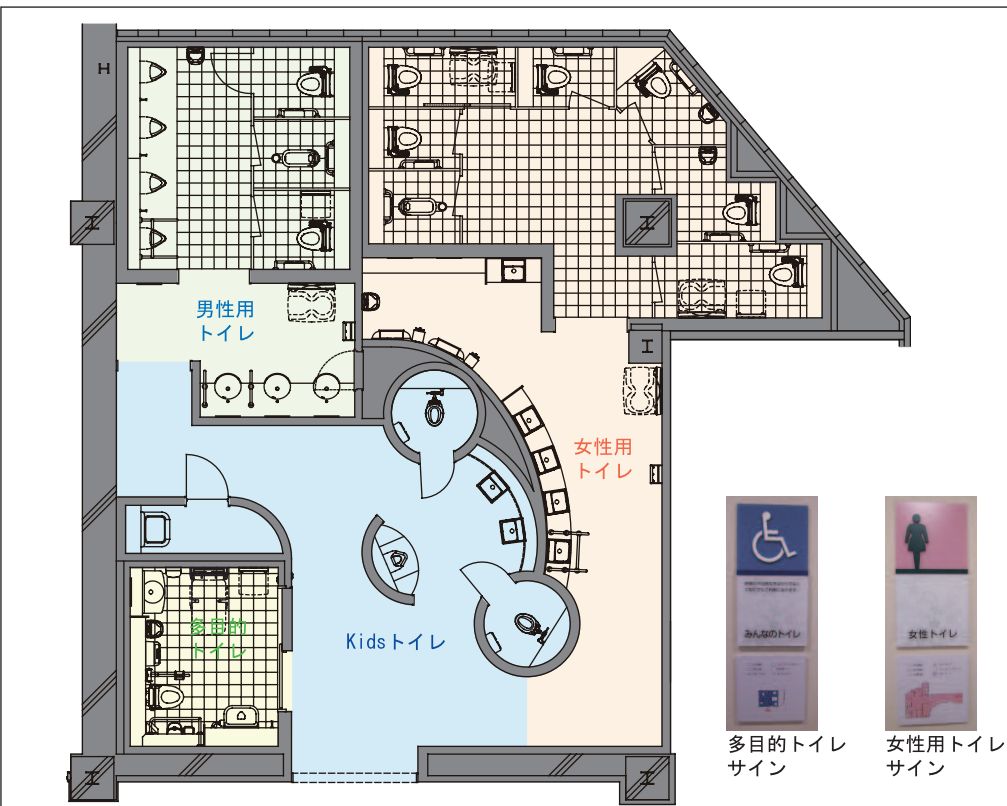

レイアウト

トイレ入り口まわり

Kidsトイレ・男性用トイレ入り口

男性用トイレサイン

Kidsトイレ

内観

幼児用小便器

幼児用大便器ブース

内観

男性用トイレ

内観

内観

洋風大便器ブース

和風大便器ブース

阪急西宮ガーデンズ / 1階ハミングガーデントイレ (多目的トイレ・女性用トイレ)

阪急西宮北口駅から
デッキで直結
阪急西宮スタジアム跡地に
「西宮上質生活」を
コンセプトに誕生した
西日本最大級
次世代型商業施設のトイレ

レイアウト

入り口まわり

トイレ入り口まわり

多目的トイレ入り口

女性用トイレ入り口

多目的トイレ

内観

内観

女性用トイレ

内観

内観 / パウダーコーナー

洋風大便器ブース / ベビーキープ

大便器ブース / ベビーシート

内観

大便器ブースまわり

和風大便器ブース