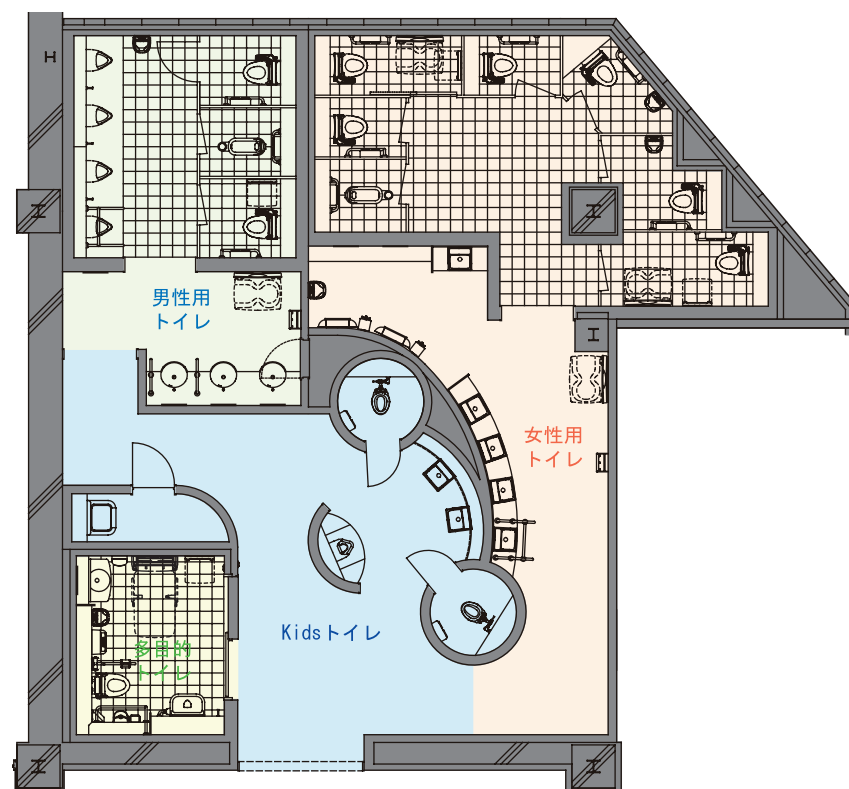

阪急西宮ガーデンズ / 1階ハミングガーデントイレ (Kidsトイレ・男性用トイレ)

阪急西宮北口駅から
デッキで直結
阪急西宮スタジアム跡地に
「西宮上質生活」を
コンセプトに誕生した
西日本最大級
次世代型商業施設のトイレ

DATA

設計 : (株)安井建築設計事務所
(株)竹中工務店
施工 : (株)竹中工務店
所在地 : 兵庫県西宮市高松町
竣工 : 2008年11月

商品情報

洋風大便器 : C-22PURC
和風大便器 : C755CU
小便器 : AWU-506R
幼児用大便器 : C-43
幼児用小便器 : U-201M
洗面器 : L-531

レイアウト

トイレ入り口まわり

Kidsトイレ・男性用トイレ入り口

男性用トイレサイン

Kidsトイレ

内観

幼児用小便器

幼児用大便器ブース

内観

男性用トイレ

内観

内観

洋風大便器ブース

和風大便器ブース

阪急西宮ガーデンズ / 1階ハミングガーデントイレ (多目的トイレ・女性用トイレ)

阪急西宮北口駅から
デッキで直結
阪急西宮スタジアム跡地に
「西宮上質生活」を
コンセプトに誕生した
西日本最大級
次世代型商業施設のトイレ

レイアウト

入り口まわり

トイレ入り口まわり

多目的トイレ入り口

女性用トイレ入り口

多目的トイレ

内観

内観