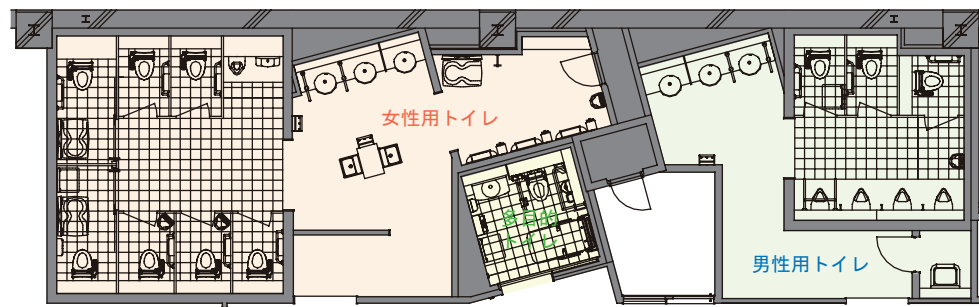

パウダーコーナー小物棚

DATA

設計 : (株)安井建築設計事務所
(株)竹中工務店
施工 : (株)竹中工務店
所在地 : 兵庫県西宮市高松町
竣工 : 2008年11月

商品情報

一般トイレ
洋風大便器 : C-22PURC
和風大便器 : C755CU
洗面器 : L-531
多目的トイレ
大便器 : C-24PRCN
手洗器 : AWL-71AMP (P)
汚物流し : S-203U

阪急西宮北口駅から
デッキで直結
阪急西宮スタジアム跡地に
「西宮上質生活」を
コンセプトに誕生した
西日本最大級
次世代型商業施設のトイレ

DATA

設計：(株)安井建築設計事務所
 (株)竹中工務店
施工：(株)竹中工務店
所在地：兵庫県西宮市高松町
竣工：2008年11月

商品情報

大便器：C-22PURC
小便器：AWU-506R
幼児用小便器：U-201M
洗面器：L-531
手洗器：L-A74AC

レイアウト

2階南モールドイレ平面図

3階北モールドイレ女性用トイレ平面図

2階南モールドイレ
入り口まわり

女性用トイレ
サイン
男性用トイレ
サイン

3階北モールドイレ（女性用トイレ）

内観

幼児用小便器・手洗器

内観

大便器ブースまわり

大便器ブース / チェンジングボード

2階南モールドイレ（女性用トイレ）

内観

内観

内観

パウダーコーナー

大便器ブースまわり

大便器ブース

2階南モールドイレ（男性用トイレ）

洗面カウンターまわり