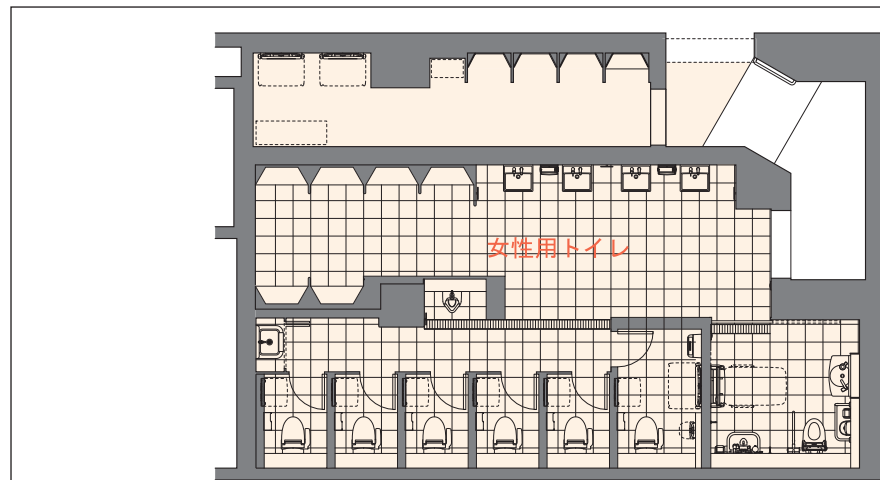

日本最大級の地下街の 中央に生まれた 「オンナの楽屋」

「オンナの楽屋」をコンセプトに
チェンジングボードの設置や
個々に分かれたパウダーブースなど
多様なニーズに応えるトイレに改修

DATA

設計 : GK設計+GKデザイン総研広島
所在地 : 大阪市中央区
竣工 : 2009年3月

商品情報

一般トイレ

大便器 : C-23PCSM
シャワートイレ : CW-P22AF-NE
洗面器 : L-533FCRS
水栓金具 : AM-90
チェンジングボード : AC-CB-01

多機能トイレ

車いすトイレパック : PTWC-241LSHVL
シャワートイレ : CW-E55-CK-UR-TU
オストメイトパック : PTOM-A203

レイアウト

入り口まわり

サイン

女性用トイレ入り口

女性用トイレ

洗面カウンターまわり

鏡の下部にはフロスト加工

内観

各ブースにチェンジングボード、
サンタリーボックスを設置し
壁面にすっきりと収納

大便器ブース /チェンジングボード

オストメイト対応設備、介護用簡易ベッドなど
現時点でフルセットの設備を備えた

多目的ブース

パウダーコーナー

個々に三面鏡を配し、
本格的なメイクにも対応