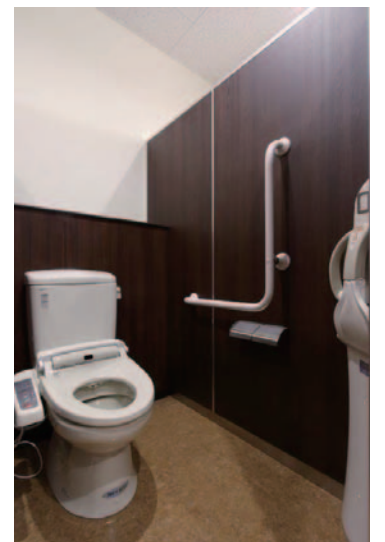

女性用トイレ/内観

### 多目的トイレ

左側が男性用トイレ、中央ドアが多目的トイレ、右側が女性用トイレ

### 男性用トイレ

ダークな木目調の面材で落ち着いた空間に。男性用トイレの小便器は洗浄に水を使わない無水小便器を採用している(手すり付の1台はセンサー一体形ストール小便器) 男性用トイレにもベビーキープ・ベビーシートを設置し、ファミリーでの利用に配慮している。

### 女性用トイレ

女性用トイレはパウダーコーナーを設置。洗面とは動線をわけ、ゆったりと化粧直しができる。また、ベビーキープ・ベビーシート・子ども用小便器を設置して子連れでの利用に配慮した。