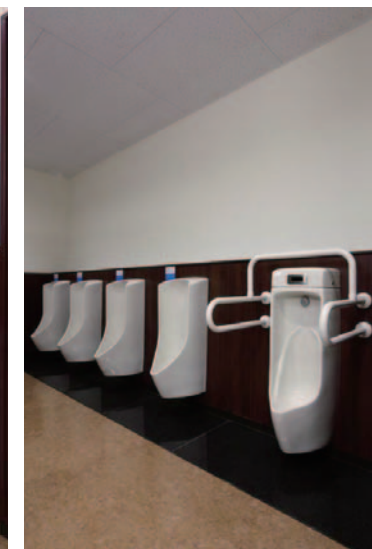

男性用トイレ

ダークな木目調の面材で落ち着いた空間に。男性用トイレの小便器は洗浄に水を使わない無水小便器を採用している(手すり付の1台はセンサー一体形ストール小便器) 男性用トイレにもベビーキープ・ベビーシートを設置し、ファミリーでの利用に配慮している。