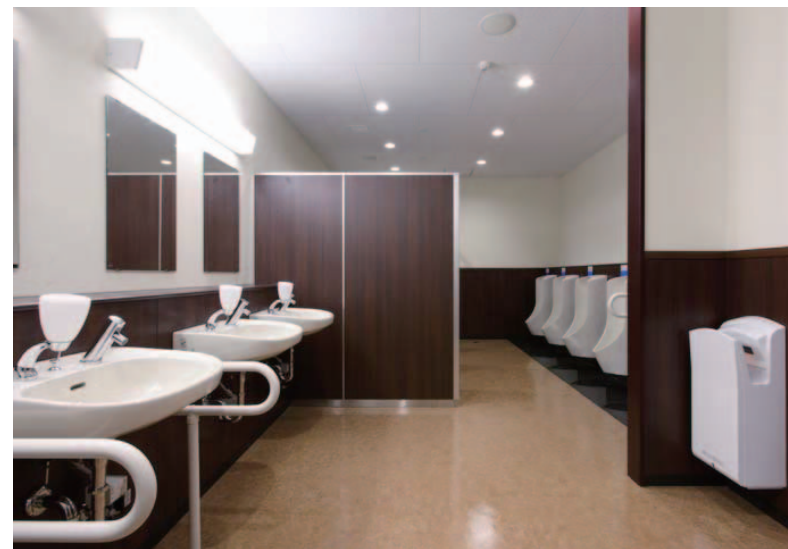

男性用トイレ

ダークな木目調の面材で落ち着いた空間に。男性用トイレの小便器は洗浄に水を使わない無水小便器を採用している(手すり付の1台はセンサー一体形ストール小便器) 男性用トイレにもベビーキープ・ベビーシートを設置し、ファミリーでの利用に配慮している。