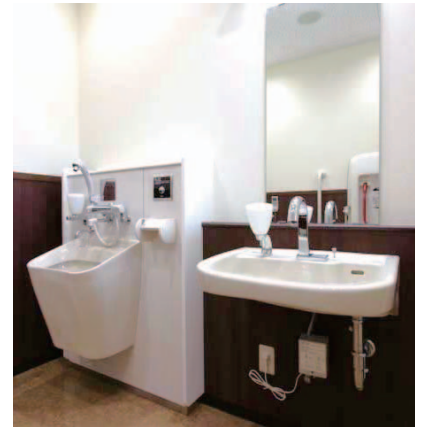

女性用トイレ/内観

## スーパービバホームちはら台店

千葉県のニュータウン地区に誕生した大型ホームセンター

利用客用トイレは、無水小便器等の節水機器の利用で環境に配慮しているだけでなく、男女トイレにベビーキープ・ベビーシート・幼児用小便器を設置、授乳室を設けるなどファミリー層への配慮がされている。

外観

### 多目的トイレ

左側が男性用トイレ、中央ドアが多目的トイレ、右側が女性用トイレ

### 女性用トイレ

女性用トイレはパウダーコーナーを設置。洗面とは動線をわけ、ゆったりと化粧直しができる。また、ベビーキープ・ベビーシート・子ども用小便器を設置して子連れでの利用に配慮した。