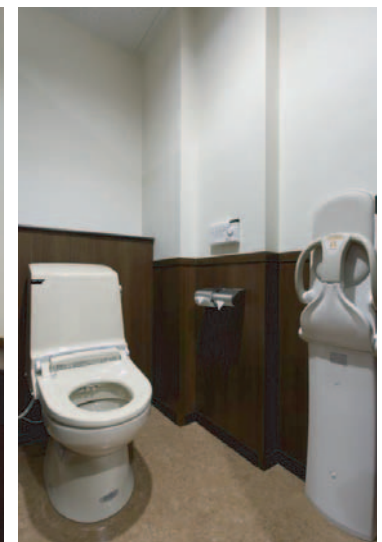

女性用トイレ/内観

### 入り口まわり

左側が多目的トイレ、中央ドアが男性用トイレ、右側が女性用トイレ

### 多目的トイレ

### 女性用トイレ

女性用トイレはパウダーコーナーを設置。洗面とは動線をわけ、ゆったりと化粧直しができる。また、ベビーキープ・ベビーシート・子ども用小便器を設置して子連れでの利用に配慮した。