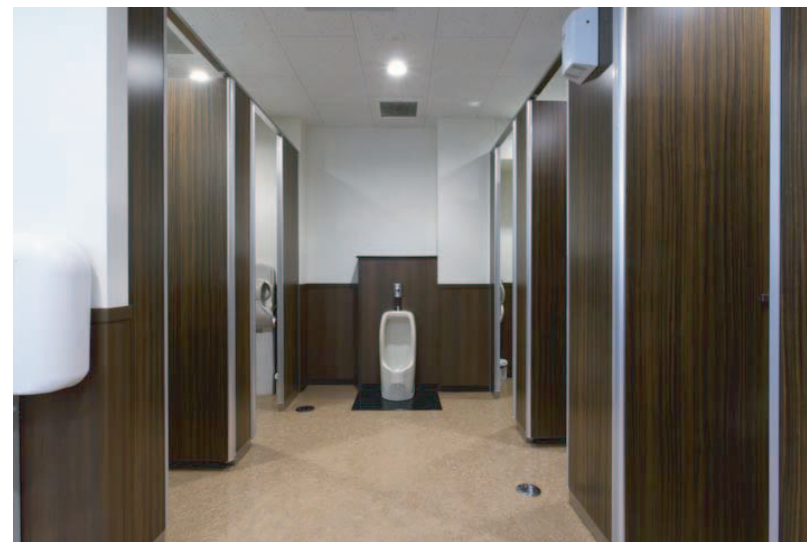

女性用トイレ/内観

### 入り口まわり

左側が多目的トイレ、中央ドアが男性用トイレ、右側が女性用トイレ

### 多目的トイレ

### 女性用トイレ

女性用トイレはパウダーコーナーを設置。洗面とは動線をわけ、ゆったりと化粧直しができる。また、ベビーキープ・ベビーシート・子ども用小便器を設置して子連れでの利用に配慮した。