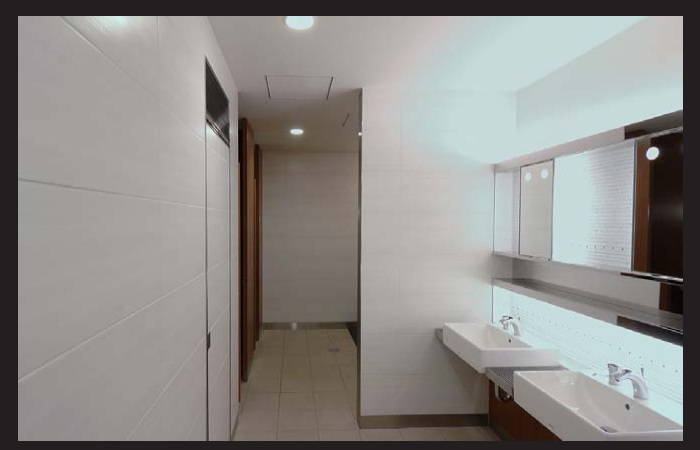

外観

全景 大便ブース 全景 大便ブース

経堂コルティ

ショッピングモールのパブリックトイレの内装壁に抗菌仕様の大型タイルスリミオを採用。

小田急経堂駅の駅前再開発事業として進められた経堂駅の新しいランドマークとなるショッピングモール：経堂コルティ。2Fから4Fまでの店舗内のトイレの内装壁にスリミオを採用。清掃性の良い大型タイルは抗菌仕様でトイレ空間の内装壁材は全て清潔です。また表情豊かなテクスチャと陰影感のある大型タイルは室内を柔らかく包み込みます。

外観

洗面コーナー全景 小便器コーナー

ディテール

トイレ内壁タイルディテール 壁タイルディテール

DATA

設計：坂倉・大林・大和小田急共同企業体
 施工：大林組・大和小田急建設共同企業体
 所在地：東京都世田谷区経堂2-1-33
 竣工：2011年4月

商品情報

内装壁タイル：スリミオ SLM-930/RF1
 内装床タイル：カリッサ CAL-300/4
 汚垂石：アースンステップⅢ 150ジンバブエブラック