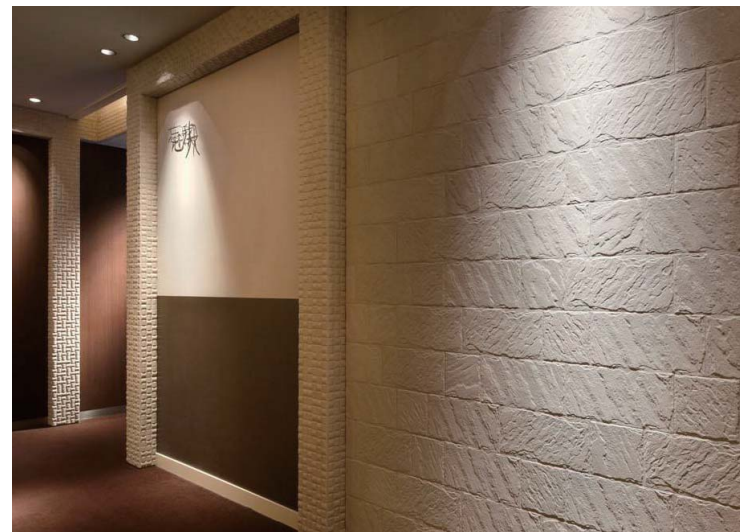

廊下: エコカラット ロック ECO-SET2/RR1
エコカラット プレシャスモザイク ヴィーレ ECO-30NET/WE1