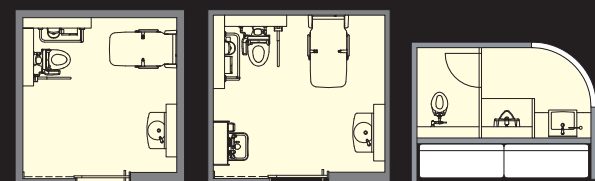

女性用トイレ

2F

2F

2F

女性用トイレ内には手洗いエリアとは別に個別鏡付きのパウダールームが設けられている。一角には幼児用小便器も設置されており、幼児同伴でトイレを利用する女性への配慮がなされている。また、男女とも型手すり付きのブースや和式便器ブースの設置もあり、子どもからお年寄りまで快適にトイレを利用できる環境がととのえられている。

2Fキッズトイレ/内観

イオンタウン釜石 / 2F・3F 客用トイレ(多目的トイレ、キッズトイレ)

商品情報

<多目的トイレ>

- 洋風大便器 : C-5RT
- シャワートイレ : CW-P22AF-NEC
- 壁付手洗器 : AWL-71UA(P)
- 洗面器 : L-275AN
- オストメイトパック(コンパクトタイプ)※3Fのみ : PTOM-B206LW

<キッズトイレ>

- 幼児用小便器 : U-401R
- 幼児用洋風便器 : C-43
- 幼児用暖房便座 : CF-43CK-GK
- 洗面器 : L-2150FC
- 自動水栓 : AM-91

外観

2F多目的トイレ(客用トイレ201内) 3F多目的トイレ(客用トイレ301内) 2Fキッズトイレ(客用トイレ202内)

平面図

2F多目的トイレ 入り口まわり

『車いす優先』と表記し、車椅子ユーザーの優先利用に配慮したトイレサイン。

2F多目的トイレ 内観

広めのスペースにユニバーサルデザインに配慮した器具がゆったりと配置された2F多目的トイレ。便器に座ったまま手を洗える壁付手洗器や、L型・はね上げ式手すり、車椅子対応洗面器のほか、大型のユニバーサルベッドも設置されている。

3F多目的トイレ 入り口まわり

3F多目的トイレ内にはオストメイト対応設備が設置されている。

3F多目的トイレ 内観

広さは2F多目的トイレと同じ。2F多目的トイレと同様の器具に加え、オストメイト対応器具も設置されている。十分な車椅子可動域・介助者の動きを考慮したスペースが確保されており、幅広いユーザーの利用が考慮された空間になっている。

2Fキッズトイレ

2Fの2ヶ所の客用トイレのうち、1ヶ所にはキッズトイレと授乳室を備えたベビー休憩室が設置されている。キッズトイレの入り口は内部の様子が確認できるオープンなタイプで、壁や間仕切り高さは保護者が見守りやすい高さに設定されている。洗面カウンターの高さや使用器具、カラフルな内装も、子どもの使いやすさに配慮したトイレになっている。