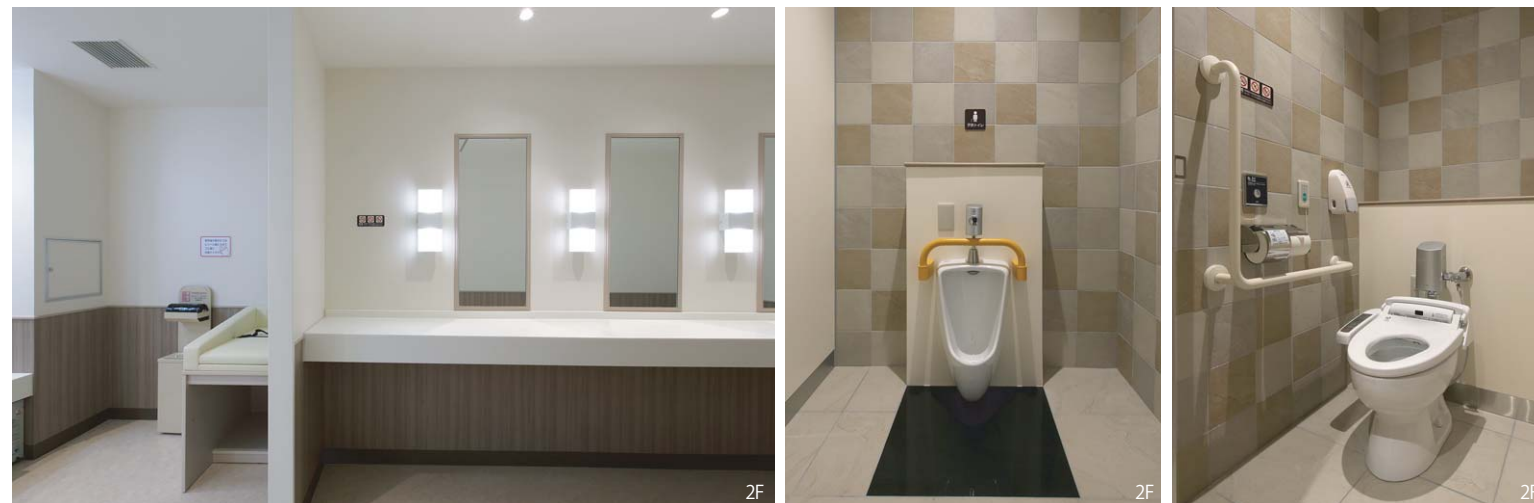

外観

2F一般トイレ(客用トイレ201)

平面図

入り口まわり

男性用トイレサイン

2F 女性用トイレサイン

(左から) 女性用トイレ入り口、休憩用ソファ、多目的トイレ入り口、男性用トイレ入り口。掲示が大きく、色や形もはっきりとした表示で、誰にでもわかりやすい。

男性用トイレ

2F

男女ともそれぞれ1ヶ所ずつ、一般高さのカウンターのほかに子ども用高さのカウンターと、洗面器用手すりも設置されている。水栓は自動吐水タイプで省エネと清潔性に配慮。

男性用トイレ

2F

2F

3F

おむつ替え用のベビーベッドや広めブース内のベビーキープなど、乳幼児連れで来店するファミリーに配慮した設備が整えられている。小便器は高い経済性を誇るスーパーAI節水機能搭載のセンサー一体型。壁掛式のため清掃性にも優れている。小便器エリアのライニング部分に設けられたフックも利便性の高いアクセサリ。

女性用トイレ

2F

2F

2F

女性用トイレ内には手洗いエリアとは別に個別鏡付きのパウダールームが設けられている。一角には幼児用小便器も設置されており、幼児同伴でトイレを利用する女性への配慮がなされている。また、男女とも型手すり付きのブースや和式便器ブースの設置もあり、子どもからお年寄りまで快適にトイレを利用できる環境がととのえられている。

2Fキッズトイレ/内観

イオンタウン釜石 / 2F・3F 客用トイレ(多目的トイレ、キッズトイレ)

3F多目的トイレ 入り口まわり

3F多目的トイレ内にはオストメイト対応設備が設置されている。

3F多目的トイレ 内観

広さは2F多目的トイレと同じ。2F多目的トイレと同様の器具に加え、オストメイト対応器具も設置されている。十分な車椅子可動域・介助者の動きを考慮したスペースが確保されており、幅広いユーザーの利用が考慮された空間になっている。

2Fキッズトイレ

2Fの2ヶ所の客用トイレのうち、1ヶ所にはキッズトイレと授乳室を備えたベビー休憩室が設置されている。キッズトイレの入り口は内部の様子が確認できるオープンなタイプで、壁や間仕切り高さは保護者が見守りやすい高さに設定されている。洗面カウンターの高さや使用器具、カラフルな内装も、子どもの使いやすさに配慮したトイレになっている。