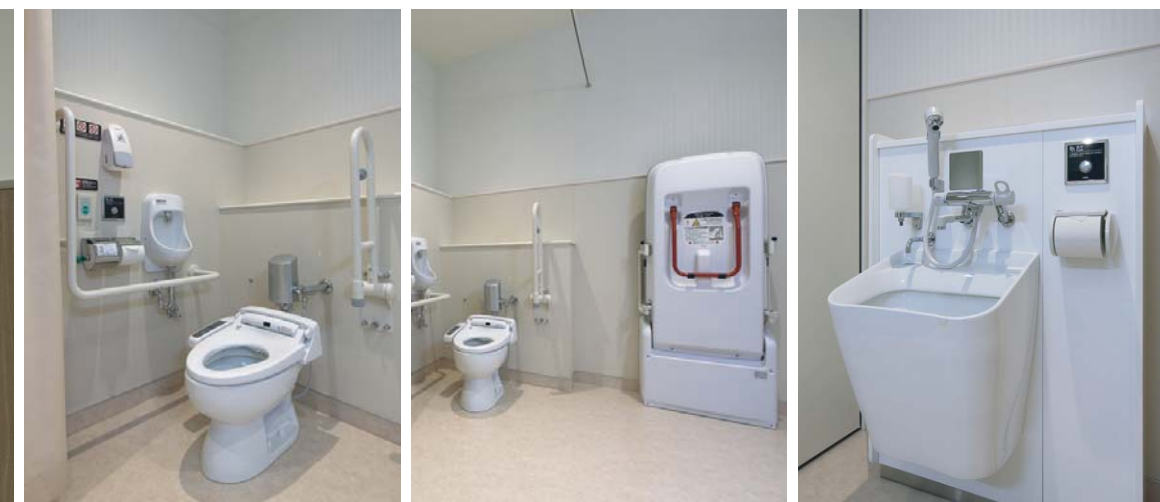

2F

男女ともそれぞれ1ヶ所ずつ、一般高さのカウンターのほかに子ども用高さのカウンターと、洗面器用手すりも設置されている。水栓は自動吐水タイプで省エネと清潔性に配慮。

男性用トイレ

2F

2F

3F

おむつ替え用のベビーベッドや広めブース内のベビーキープなど、乳幼児連れで来店するファミリーに配慮した設備が整えられている。小便器は高い経済性を誇るスーパーAI節水機能搭載のセンサー一体型。壁掛式のため清掃性にも優れている。小便器エリアのライニング部分に設けられたフックも利便性の高いアクセサリ。

女性用トイレ

2F

2F

2F

女性用トイレ内には手洗いエリアとは別に個別鏡付きのパウダールームが設けられている。一角には幼児用小便器も設置されており、幼児同伴でトイレを利用する女性への配慮がなされている。また、男女とも型手すり付きのブースや和式便器ブースの設置もあり、子どもからお年寄りまで快適にトイレを利用できる環境がととのえられている。

2Fキッズトイレ/内観

イオンタウン釜石 / 2F・3F 客用トイレ(多目的トイレ、キッズトイレ)

外観

2F多目的トイレ(客用トイレ201内) 3F多目的トイレ(客用トイレ301内) 2Fキッズトイレ(客用トイレ202内)

平面図

2F多目的トイレ 入り口まわり

『車いす優先』と表記し、車椅子ユーザーの優先利用に配慮したトイレサイン。

2F多目的トイレ 内観

広めのスペースにユニバーサルデザインに配慮した器具がゆったりと配置された2F多目的トイレ。便器に座ったまま手を洗える壁付手洗器や、L型・はね上げ式手すり、車椅子対応洗面器のほか、大型のユニバーサルベッドも設置されている。

3F多目的トイレ 入り口まわり

3F多目的トイレ内にはオストメイト対応設備が設置されている。

3F多目的トイレ 内観

広さは2F多目的トイレと同じ。2F多目的トイレと同様の器具に加え、オストメイト対応器具も設置されている。十分な車椅子可動域・介助者の動きを考慮したスペースが確保されており、幅広いユーザーの利用が考慮された空間になっている。

2Fキッズトイレ

2Fの2ヶ所の客用トイレのうち、1ヶ所にはキッズトイレと授乳室を備えたベビー休憩室が設置されている。キッズトイレの入り口は内部の様子が確認できるオープンなタイプで、壁や間仕切り高さは保護者が見守りやすい高さに設定されている。洗面カウンターの高さや使用器具、カラフルな内装も、子どもの使いやすさに配慮したトイレになっている。