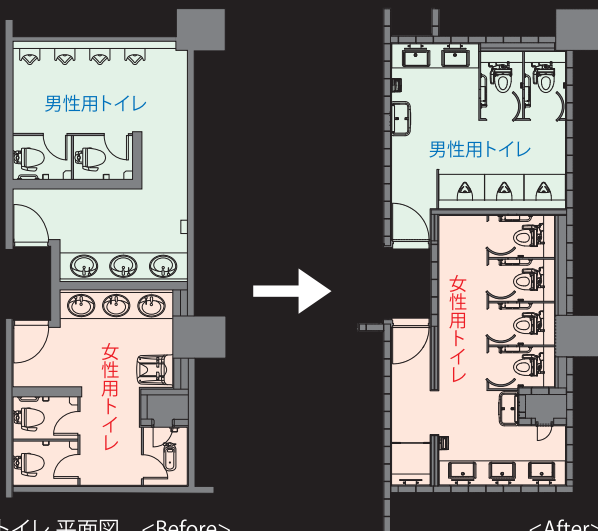

## ホテルグランヴィア広島 /改修

2つの世界遺産を有する国際都市・広島 ——  
玄関口であるJR広島駅に直結したホテル

ビジネス・観光に便利な駅に直結したホテル。  
顧客満足度向上のための客室・館内施設のリニューアルの  
一環として、2階のパブリックトイレを改装。女性の化粧室  
へのニーズの高まりに応えるトイレとなった。

### DATA

設計：大林組  
施工：大林組  
所在地：広島市南区  
竣工：2011年3月

### 商品情報

大便器 :C-P15S  
シャワートイレ :CW-P22AM(F)Q-NE  
小便器 :AWU-506RP  
洗面カウンター :PTL-N2 (3) 581NSCNW1B/WSD  
ベビーシート :KFA-22  
<使用タイル>  
壁タイル(洗面) :IM-50P1/CK1C

外観

トイレ 平面図 <Before>

<After>

### 入り口まわり

▲男性用トイレ入り口

▲女性用トイレ入り口