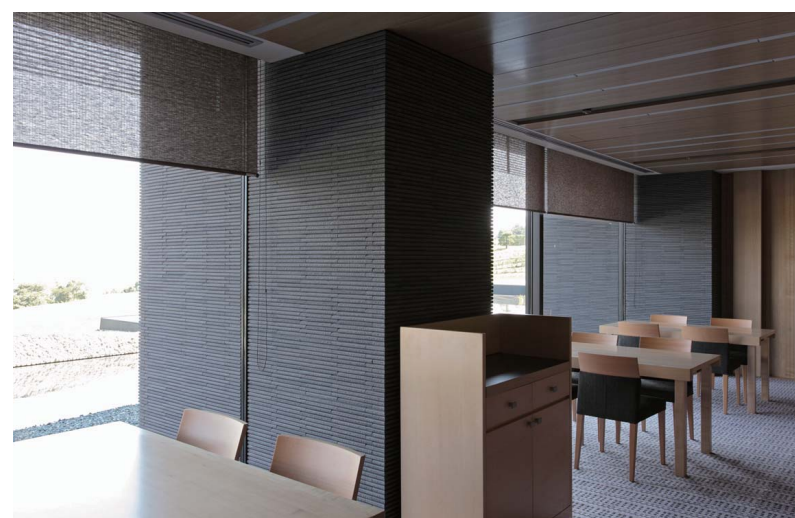

## 内観

日本料理「富貴庵」柱まわり(外壁・内壁)

ロイヤルロフトスイート 6F ダイニング