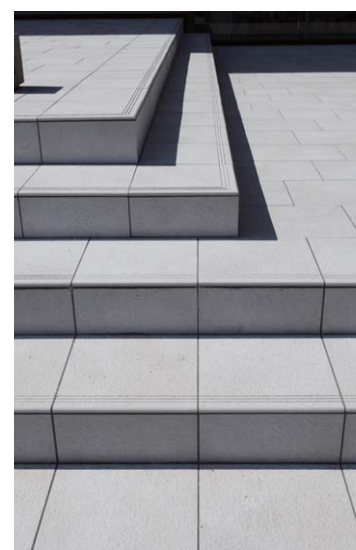

ディテール

階段タイルディテール