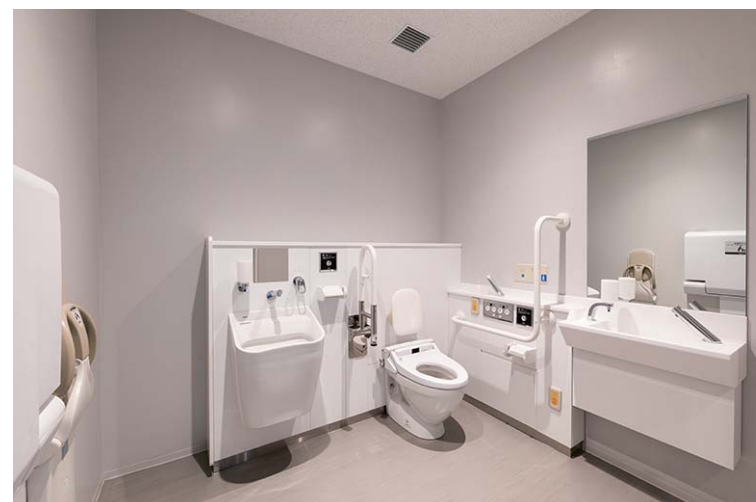

<多機能トイレ>
 多機能トイレパック : PTWC-EC241R2A1AWWW
 シャワートイレ : CW-PC12-CK-UR-TU
 ベビーキープ : KFA-12
 横型おむつ交換台 : AC-OK-21F

M2F ホワイエ トイレ入り口まわり

トイレサインは立体感のある意匠性の高いデザイン。白い壁に映えるビビットな色遣いは誘目性もあり、トイレの位置がわかりやすくなっている。入り口には触知案内図を兼ねたトイレ案内図を表示し、入室前に室内の配置がわかるようになっている。

2F 授乳室

乳幼児連れの方に配慮し授乳室を完備。おむつ交換台も備えている。

M2F ホワイエ 男性用トイレ

白を基調とした清潔感のあるトイレ。洗面カウンターには非接触でしっかり洗えるタッチレス水栓を設置。段差を設けてドライエリアを作り、小物を濡らさずに置けるようになっている。壁掛タイプの小便器と便器下の汚垂石は床の尿ダレがふき取りやすく、小便器エリアを清潔に保てるようになっている。

M2F ホワイエ 女性用トイレ

室内には自動水栓と水石けん入れを備えた洗面カウンターを設置。

前室に鍵のかかる完全個室タイプのシャワールームを2箇所設置。

熱湯を使えるシンクを備えた給湯室を完備。

楽屋 多機能トイレ 楽屋 女性用トイレ

楽屋にも多機能トイレを設置し、出演者やスタッフの中の車椅子ユーザー、オストメイト、子ども連れの方へまで配慮が行き届いている。

リモコンは操作するたびに発電するので電源が不要。大きなボタンは視覚障害者の方にもわかりやすい独立したデザインを採用している。

エントランスロビー 多機能トイレ エントランスロビー 男性用・女性用トイレ

トイレを使用する際おむつ替えや衣類の着脱のために横になるスペースが必要な方の来場も想定し、室内にはユニバーサルシートを備えている。

エントランスロビーのトイレは建物中心部に設置され、案内表示に頼らなくてもわかりやすい配置になっている。