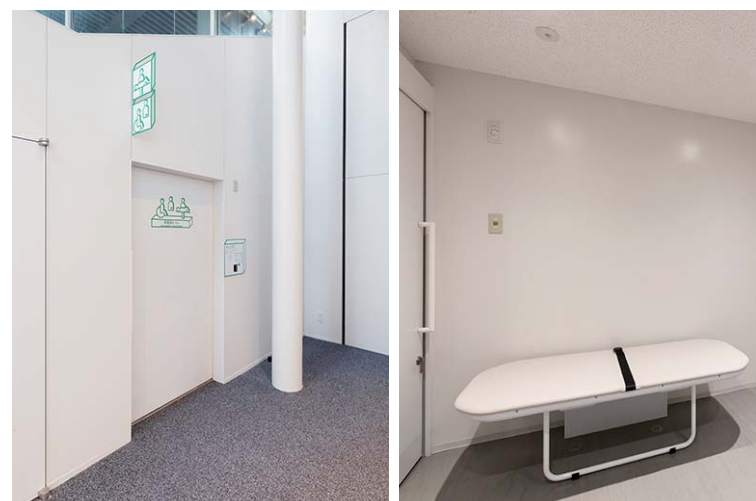

<多機能トイレ>
 多機能トイレパック : PTWC-EC241R2A1AWWW
 シャワートイレ : CW-PC12-CK-UR-TU
 ベビーキープ : KFA-12
 横型おむつ交換台 : AC-OK-21F

M2F ホワイエ トイレ入り口まわり

トイレサインは立体感のある意匠性の高いデザイン。白い壁に映えるビビットな色遣いは誘目性もあり、トイレの位置がわかりやすくなっている。入り口には触知案内図を兼ねたトイレ案内図を表示し、入室前に室内の配置がわかるようになっている。

2F 授乳室

乳幼児連れの方に配慮し授乳室を完備。おむつ交換台も備えている。

M2F ホワイエ 男性用トイレ

白を基調とした清潔感のあるトイレ。洗面カウンターには非接触でしっかり洗えるタッチレス水栓を設置。段差を設けてドライエリアを作り、小物を濡らさずに置けるようになっている。壁掛タイプの小便器と便器下の汚垂石は床の尿ダレがふき取りやすく、小便器エリアを清潔に保てるようになっている。

M2F ホワイエ 女性用トイレ

室内には自動水栓と水石けん入れを備えた洗面カウンターを設置。

前室に鍵のかかる完全個室タイプのシャワールームを2箇所設置。

熱湯を使えるシンクを備えた給湯室を完備。

楽屋 多機能トイレ 楽屋 女性用トイレ

楽屋にも多機能トイレを設置し、出演者やスタッフの中の車椅子ユーザー、オストメイト、子ども連れの方へまで配慮が行き届いている。

リモコンは操作するたびに発電するので電源が不要。大きなボタンは視覚障害者の方にもわかりやすい独立したデザインを採用している。

エントランスロビー 多機能トイレ エントランスロビー 男性用・女性用トイレ

トイレを使用する際おむつ替えや衣類の着脱のために横になるスペースが必要な方の来場も想定し、室内にはユニバーサルシートを備えている。

エントランスロビーのトイレは建物中心部に設置され、案内表示に頼らなくてもわかりやすい配置になっている。