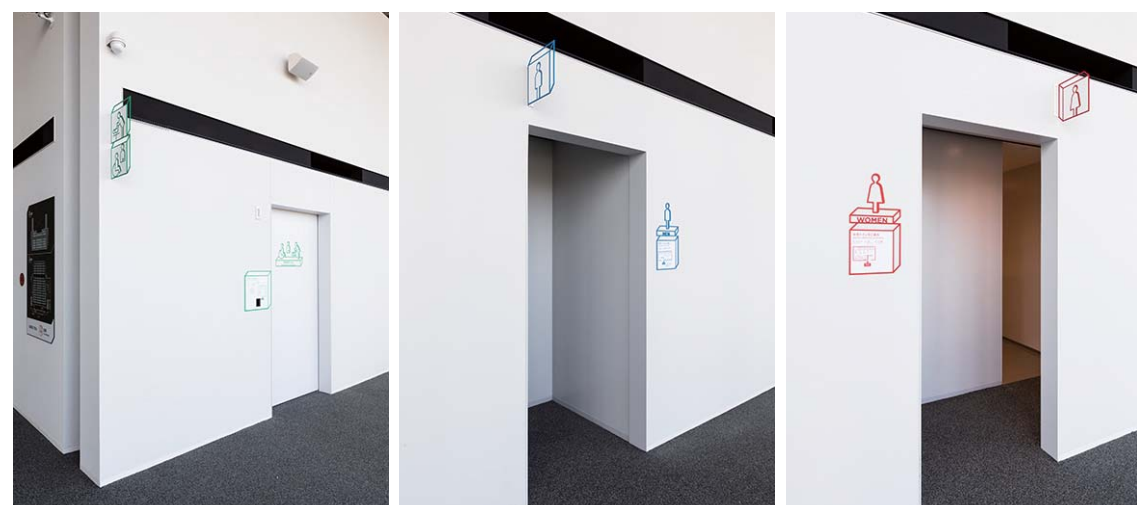

M2F ホワイエ 女性用トイレ 内観

津市久居アルスプラザ / M2F、2F

津市の文化芸術の振興をリードし、地域をつなぐ、開かれた独自性のある文化芸術の創造拠点

720席を有するホールをはじめ、ギャラリー、アートスペース、住民票等証明書の発行を行う「市民サービスコーナー」などを備えた施設。多機能トイレを5箇所を設置するなど、ユニバーサルデザインに配慮。ホワイエには女性用トイレを2箇所設けることで、ホール使用時のトイレ渋滞を緩和している。

<多機能トイレ>
 多機能トイレパック : PTWC-EC241R2A1AWWW
 シャワートイレ : CW-PC12-CK-UR-TU
 ベビーキープ : KFA-12
 横型おむつ交換台 : AC-OK-21F

M2F ホワイエ トイレ入り口まわり

トイレサインは立体感のある意匠性の高いデザイン。白い壁に映えるビビットな色遣いは誘目性もあり、トイレの位置がわかりやすくなっている。入り口には触知案内図を兼ねたトイレ案内図を表示し、入室前に室内の配置がわかるようになっている。

2F 授乳室

乳幼児連れの方に配慮し授乳室を完備。おむつ交換台も備えている。

M2F ホワイエ 男性用トイレ

白を基調とした清潔感のあるトイレ。洗面カウンターには非接触でしっかり洗えるタッチレス水栓を設置。段差を設けてドライエリアを作り、小物を濡らさずに置けるようになっている。壁掛タイプの小便器と便器下の汚垂石は床の尿ダレがふき取りやすく、小便器エリアを清潔に保てるようになっている。

M2F ホワイエ 女性用トイレ

エントランスロビー 多機能トイレ エントランスロビー 男性用・女性用トイレ

トイレを使用する際おむつ替えや衣類の着脱のために横になるスペースが必要な方の来場も想定し、室内にはユニバーサルシートを備えている。

エントランスロビーのトイレは建物中心部に設置され、案内表示に頼らなくてもわかりやすい配置になっている。