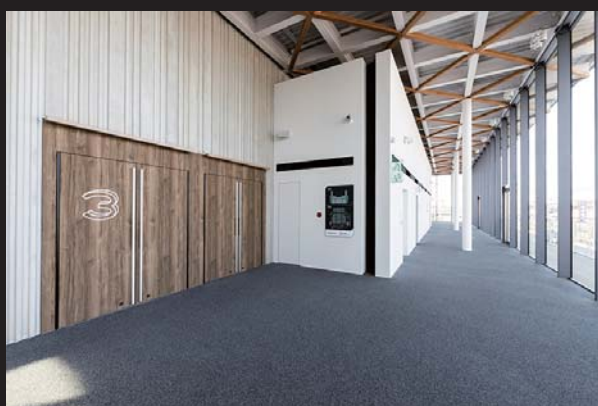

M2F ホワイエ 女性用トイレ 内観

津市久居アルスプラザ / M2F、2F

津市の文化芸術の振興をリードし、地域をつなぐ、開かれた独自性のある文化芸術の創造拠点

720席を有するホールをはじめ、ギャラリー、アートスペース、住民票等証明書の発行を行う「市民サービスコーナー」などを備えた施設。多機能トイレを5箇所を設置するなど、ユニバーサルデザインに配慮。ホワイエには女性用トイレを2箇所設けることで、ホール使用時のトイレ渋滞を緩和している。