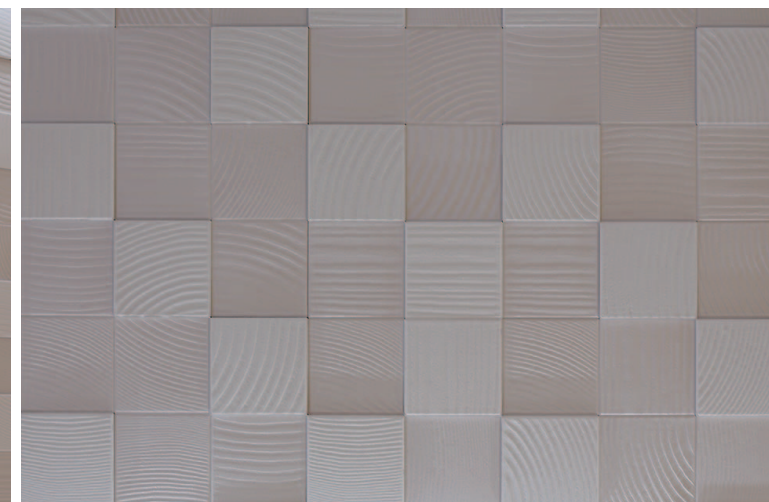

店舗内装壁

B's Café(ビーズカフェ)

店舗内装を引き立てる内装材としてエコカラットを採用し柔らかでエレガントなインテリアを演出。

店舗のイメージを大切にエレガントでスイートなイメージを大切に照明効果によりインテリアの雰囲気や表情が変化することで集客効果を配慮しました。夜間照度を落とすことによりややピンクがかり、レリーフの陰影や質感が強調できる様に工夫しました。

DATA

設計：株式会社B-PROJECT
施工：株式会社B-PROJECT
所在地：埼玉県川口市栄町1-10-15
竣工：2014年8月

店舗内装壁

店舗内装壁(ペンダント照明点灯)

店舗内装壁(ペンダント照明消灯)

ディテール

客席側内装壁

客席側内装壁