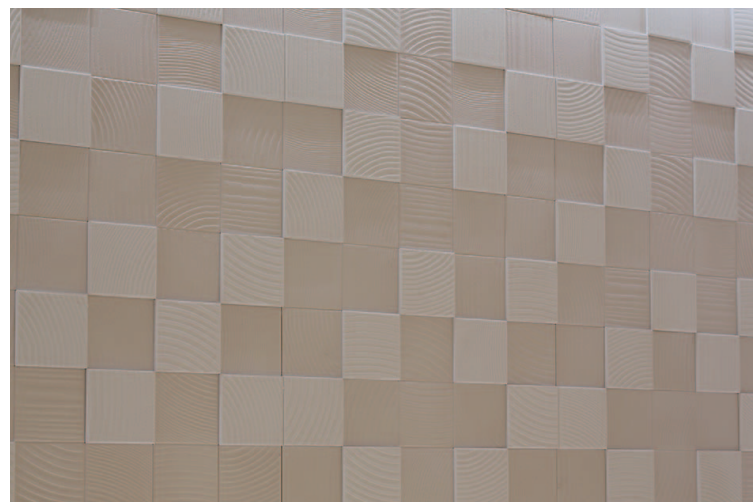

ディテール

客席側内装壁