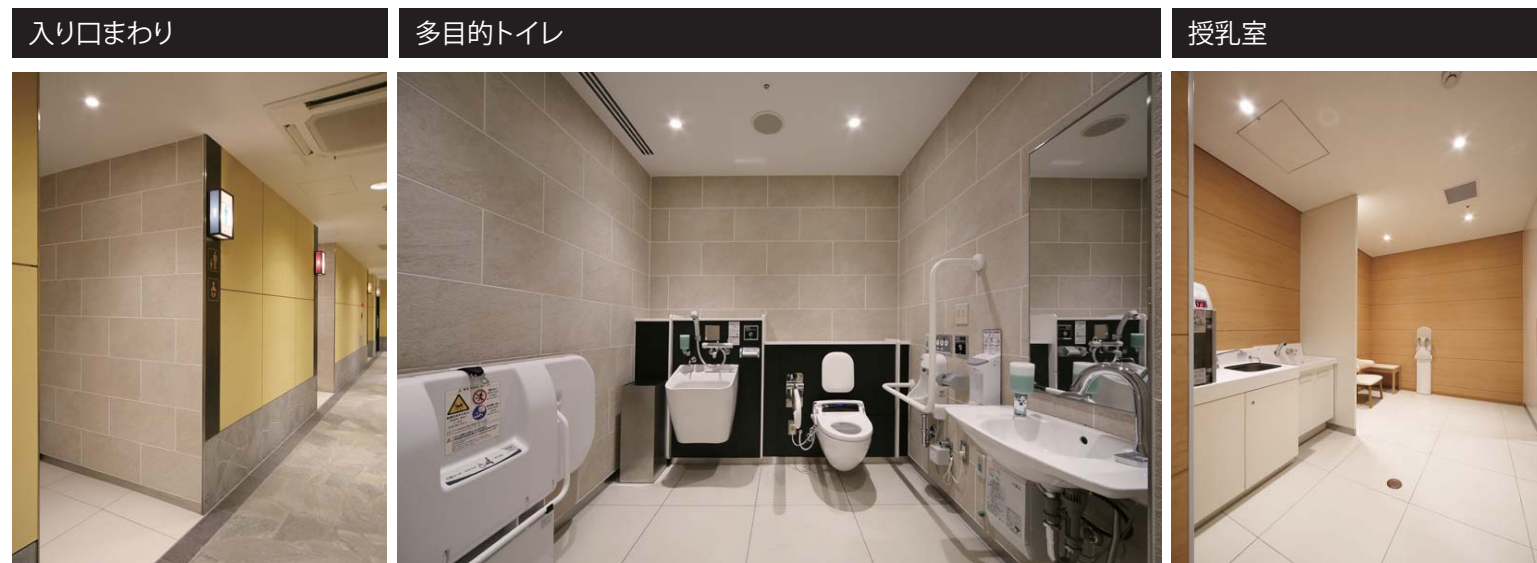

女性客用トイレ パウダーコーナー/内観

金沢百番街あんと / 改修 客用トイレ、従業員用トイレ

加賀・能登の工芸品や金沢の郷土料理を楽しむ事が出来る金沢駅に直結した商業施設。

2014年度末に開業する北陸新幹線により、今まで以上に多くの観光客が訪れる事が予想される駅直結型の商業施設のトイレ空間のリニューアル。乳幼児を連れたファミリーへの配慮が随所にされている。客用トイレの内装はアクセントの窯変ポスターのタイルが「和」の雰囲気を感じさせる落ち着いた空間。

外観

1F客用トイレ

平面図

掲載内容及び写真・図版の無断転載はかたくお断りします。(許可なく転載・流用した場合、損害賠償が発生します。)

入り口まわり
(手前から)男性用トイレ入口、女性用トイレ入口、授乳室入口、多目的トイレ入口。

多目的トイレ
オストメイト対応の汚物流しやユニバーサルシートを配置することで利用者を限定しない空間になるように配慮されている。

授乳室
壁面に木目の内装材を使用しリラックスできる空間を演出している。

男性客用トイレ

広めブース/内観

女性客用トイレ

授乳室

男性・女性客用トイレ共に広めブース内に幼児用の大便器及び小便器が設置されており、幼児連れで来店するファミリーに配慮した設備が整えられている。男性トイレの小便器エリアのライニング部分に設けられたフックも利便性の高いアクセサリ。女性用トイレ内には手洗いエリアとは別に大型鏡のパウダーコーナーが設けられている。

男性従業員用トイレ

広めブース/内観

女性従業員用トイレ

授乳室

清潔感を感じさせる白を基調とした内装の中にも壁面のタイルはライニングの高さで質感の異なる物に張り分けたり、洗面器の下台部分は金属素材で造作されているなど、遊び心が盛り込まれた空間。小便器は高い経済性を誇るスーパーAI節水機能搭載のセンサー一体型。