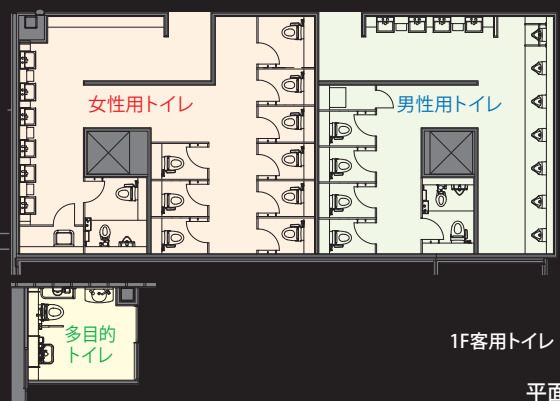

女性客用トイレ パウダーコーナー/内観

金沢百番街あんと / 改修 客用トイレ、従業員用トイレ

加賀・能登の工芸品や金沢の郷土料理を楽しむ事が出来る金沢駅に直結した商業施設。

2014年度末に開業する北陸新幹線により、今まで以上に多くの観光客が訪れる事が予想される駅直結型の商業施設のトイレ空間のリニューアル。乳幼児を連れたファミリーへの配慮が随所にされている。客用トイレの内装はアクセントの窯変ポスターのタイルが「和」の雰囲気を感じさせる落ち着いた空間。

外観

1F客用トイレ

平面図

掲載内容及び写真・図版の無断転載はかたくお断りします。(許可なく転載・流用した場合、損害賠償が発生します。)

入り口まわり
(手前から)男性用トイレ入口、女性用トイレ入口、授乳室入口、多目的トイレ入口。

多目的トイレ
オストメイト対応の汚物流しやユニバーサルシートを配置することで利用者を限定しない空間になるように配慮されている。

授乳室
壁面に木目の内装材を使用しリラックスできる空間を演出している。

男性客用トイレ

広めブース/内観

女性客用トイレ

授乳室

男性・女性客用トイレ共に広めブース内に幼児用の大便器及び小便器が設置されており、幼児連れで来店するファミリーに配慮した設備が整えられている。男性トイレの小便器エリアのライニング部分に設けられたフックも利便性の高いアクセサリ。女性用トイレ内には手洗いエリアとは別に大型鏡のパウダーコーナーが設けられている。

男性従業員用トイレ

広めブース/内観

女性従業員用トイレ

授乳室

清潔感を感じさせる白を基調とした内装の中にも壁面のタイルはライニングの高さで質感の異なる物に張り分けたり、洗面器の下台部分は金属素材で造作されているなど、遊び心が盛り込まれた空間。小便器は高い経済性を誇るスーパーAI節水機能搭載のセンサー一体型。