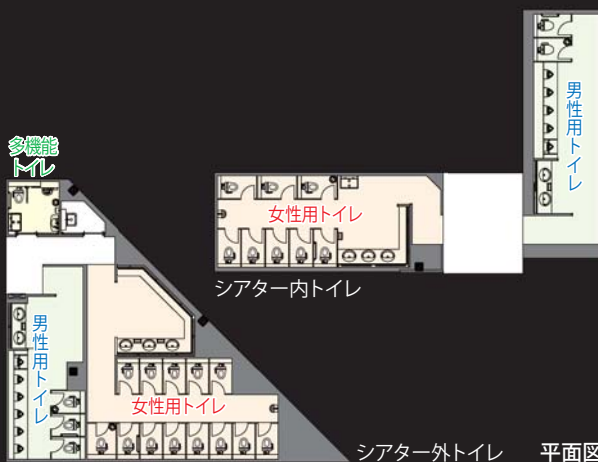

シアター内 男性用トイレ/内観

109シネマズ大阪エキスポシティ

日本最大級の大型複合施設「エキスポシティ」に究極のエンターテインメントシネマコンプレックス誕生

「次世代 IMAX®」シアターと「4DX」シアターが同時に導入された、世界初となるシネマコンプレックスが大阪・万博記念公園にオープン。館内のトイレは、上映前後の混雑に配慮し、整列しやすく、すれ違いがしやすいよう、一筆書きの動線になるようにレイアウトしている。

外観全景

シアター内トイレ 平面図

掲載内容及び写真・図版の無断転載はかたくお断りします。(許可なく転載・流用した場合、損害賠償が発生します。)

シアター内トイレ入り口まわり

個性的なカーペットやライトアップで彩られた壁が非日常空間を演出し上映前の気分を盛り上げる。トイレ入り口はゆとりのあるドアレスタイプで、スムーズな動線を確保。

シアター内 男性用トイレ

落ち着いた木目と清潔感を感じさせる機器の白のコントラストが映える空間。大便器はセンサーに手をかざすだけで洗浄でき、流し忘れても自動的に洗浄し衛生的。

シアター内 女性用トイレ

白を基調とした明るい空間。一角には幼児用小便器も設置されており、幼児同伴でトイレを利用する女性への配慮がなされている。ブースは天井までのパーティションで仕切ることで落ち着いて使用でき、安全面に配慮し男女ともL型手すり付きのブースも設置している。大型の床タイルはドライ清掃に対応し、メンテナンス性を向上。

シアター外 女性用トイレ

壁一面の鏡と鏡上+鏡下の間接照明が空間に広さと明るさを演出。カウンターの前板にも照明が付いたデザイン性の高いパウダールーム。

シアター外 多機能トイレ

トイレ内は各種手すりに加えオストメイト対応流しが設置され、様々な方が使いやすいように配慮。利用者を限定しない空間になっている。