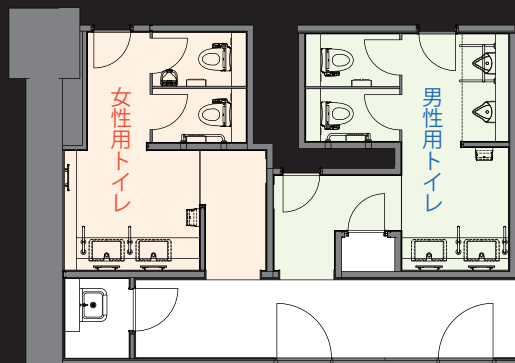

女性用トイレ 内観

赤坂インターシティAIR / 1F 商業ゾーン

都心であることを忘れるほどの、溢れんばかりの緑に包まれた飲食店舗エリア

日常使いから特別なおもてなしにも対応する多彩なカフェ・レストランが軒を連ねている。トイレはコンパクトな空間ながら機能性の高い機器を備え、飽きのこないデザインとし、利用者が快適に利用できるよう配慮されている。

エントランス

DATA

施主：赤坂一丁目地区市街地再開発組合
 設計：株式会社日本設計
 施工：株式会社大林組
 所在地：東京都港区赤坂1-8-1
 竣工：2017年8月

平面図

掲載内容及び写真・図版の無断転載はかたくお断りします。(許可なく転載・流用した場合、損害賠償が発生します。)

トイレ入り口まわり

シックな雰囲気空間に馴染むシンプルな形状のトイレサイン。

男性用トイレ

男性用トイレは落ち着いたダークな木目を基調とし、清潔感を与える機器の白とのコントラストが映える空間になっている。

男性用トイレ

意匠性と使いやすさを両立した小便器は、壁掛式で床の清掃がしやすく、シンプル形状で凹凸が少ないためツルツと一拭きできるようになっている。また小便器下には尿だれに配慮した汚垂石を設置。洗面カウンター・小便器・大便器エリアには、利用者が安心して利用できるようそれぞれに手すりを備えている。

女性用トイレ

手荷物やポーチなどが置けるドライエリアを備えた洗面カウンター。水栓は汚れにくく清掃しやすい壁付タイプを採用。洗面エリアとは別に設けたパウダーコーナーには、顔全体を照らすフロント照明付鏡を設置し、化粧直しに最適な明るさを確保している。