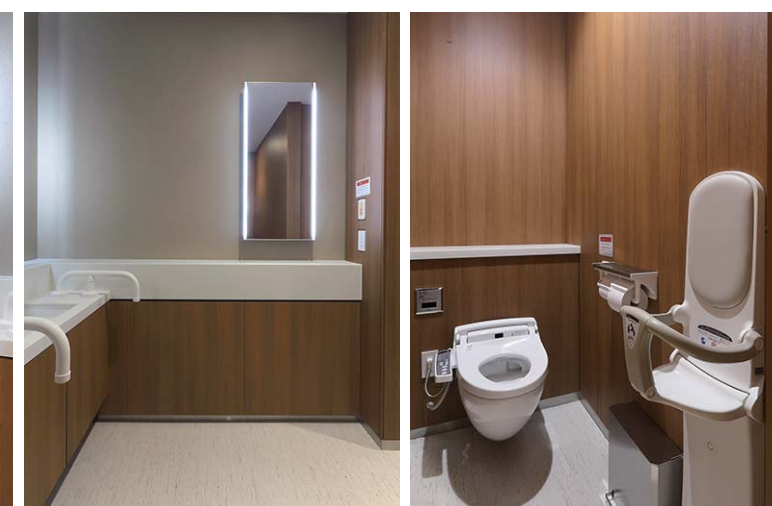

女性用トイレ 内観

赤坂インターシティAIR / 1F 商業ゾーン

都心であることを忘れるほどの、溢れんばかりの緑に包まれた飲食店舗エリア

日常使いから特別なおもてなしにも対応する多彩なカフェ・レストランが軒を連ねている。トイレはコンパクトな空間ながら機能性の高い機器を備え、飽きのこないデザインとし、利用者が快適に利用できるよう配慮されている。

エントランス

DATA

施主：赤坂一丁目地区市街地再開発組合
 設計：株式会社日本設計
 施工：株式会社大林組
 所在地：東京都港区赤坂1-8-1
 竣工：2017年8月

商品情報

- <一般トイレ>
- 大便器 : C-P12P
- シャフトイレ : CW-PB11M/F-NECK-TU
- 小便器 : U-A11A-TU
- 洗面器 : L-2250
- 自動水栓 : EHMN-CA3S5-AM220CV1-MB
- オートソープ : KS-932MTP-MB
- バック照明付鏡 : MH-451NB
- フロント照明付鏡 : MH-451NF
- ハンドドライヤー : KS-571B/W

平面図

掲載内容及び写真・図版の無断転載はかたくお断りします。(許可なく転載・流用した場合、損害賠償が発生します。)

トイレ入り口まわり

シックな雰囲気空間に馴染むシンプルな形状のトイレサイン。

男性用トイレ

男性用トイレは落ち着いたダークな木目を基調とし、清潔感を与える機器の白とのコントラストが映える空間になっている。

男性用トイレ

意匠性と使いやすさを両立した小便器は、壁掛式で床の清掃がしやすく、シンプル形状で凹凸が少ないためツルツと一拭きできるようになっている。また小便器下には尿だれに配慮した汚垂石を設置。洗面カウンター・小便器・大便器エリアには、利用者が安心して利用できるようそれぞれに手すりを備えている。

女性用トイレ

手荷物やポーチなどが置けるドライエリアを備えた洗面カウンター。水栓は汚れにくく清掃しやすい壁付タイプを採用。洗面エリアとは別に設けたパウダーコーナーには、顔全体を照らすフロント照明付鏡を設置し、化粧直しに最適な明るさを確保している。