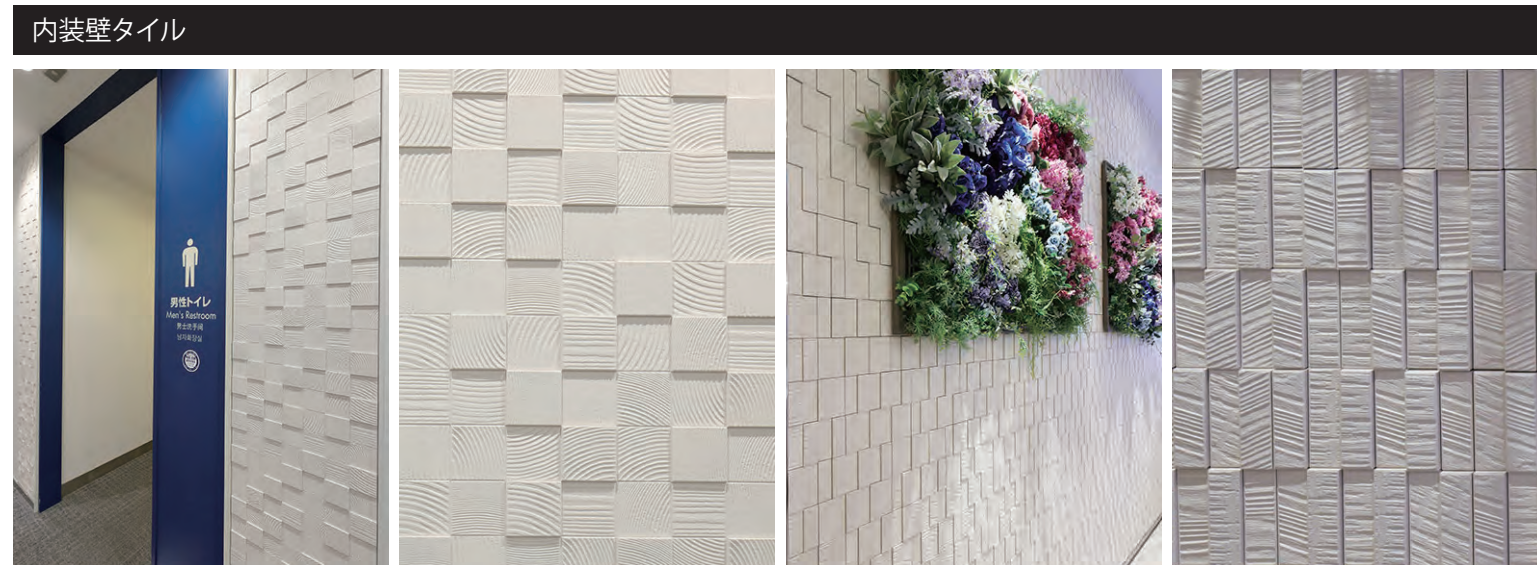

### 商品情報

<一般トイレ>  
 大便器 : C-P25H  
 シャワートイレ : CW-PA11FL-NEC  
 小便器 : U-A51AP  
 小便器用手すり : KF-701AEJ

内装壁タイル : ECP-275N1/RGS1 (女性用トイレ内パウダーコーナー)  
 : ECP-60NET/PMK11 (入り口まわり)

色分けをして視認性を高めた入り口まわり。トイレサインはシンプルなピクトグラムを使用し、外国の方の利用も想定した4ヶ国語での表記がされている。

大きな窓からの光で、明るい印象のトイレ空間。トイレ空間の奥側をより明るく照らすことで、奥のブースまで利用者を誘導している。

小便器は壁掛式で床の清掃がしやすく、尿垂れに配慮した汚垂石を設置。手すり付の小便器や、杖や傘がかけられるフックを設置し快適性を向上。大便器ブースは、入り口に設置設備についてのピクトを表示し、利用前に確認でき安心。壁リモコンは操作するたびに発電するので電源不要。独立した大きなボタンで分かりやすいデザイン。

入り口まわりは、パールのような光沢と表面の凹凸による陰影が特長のエコカラットが採用され、上品でスタイリッシュな空間を演出。

華やかなアート装飾を施した内装壁面には木材を荒く切ったような仕上げのエコカラットを採用。快適な湿度を生み出し、気になるにおいも軽減し快適な空間を保てる。