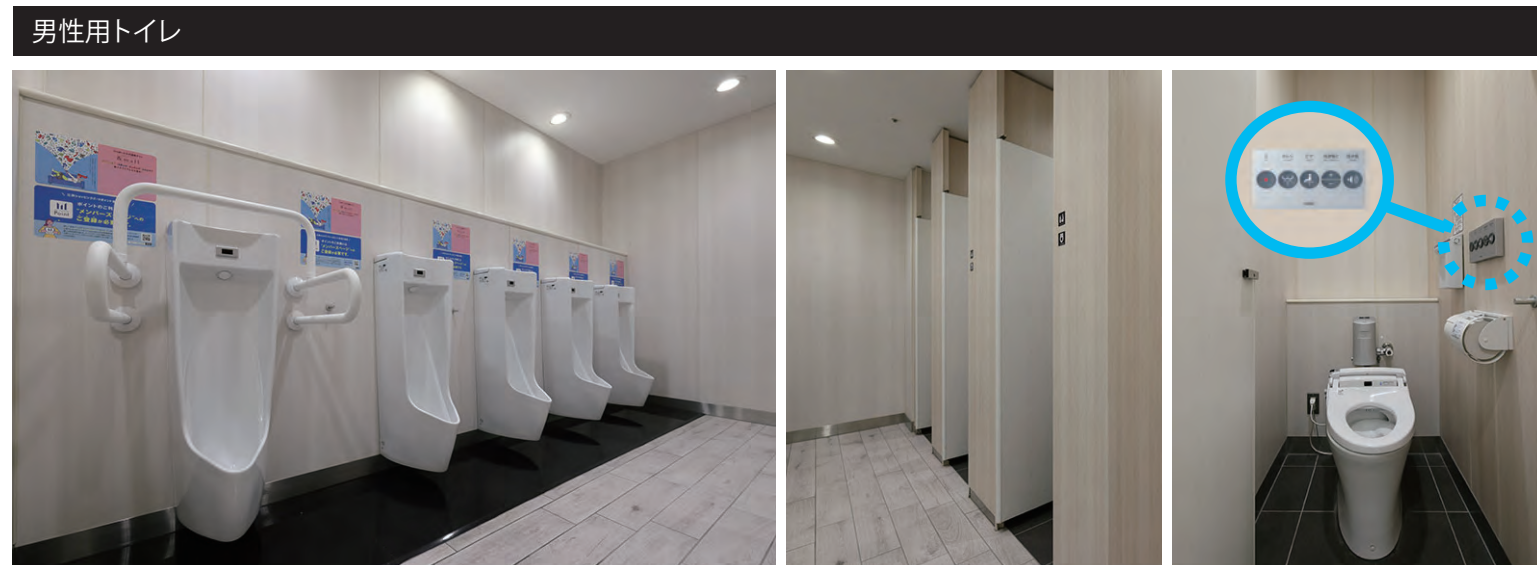

女性用トイレ 内観

### 商品情報

<一般トイレ>  
 大便器 : C-P25H  
 シャワートイレ : CW-PA11FL-NEC  
 小便器 : U-A51AP  
 小便器用手すり : KF-701AEJ

内装壁タイル : ECP-275N1/RGS1 (女性用トイレ内パウダーコーナー)  
 : ECP-60NET/PMK11 (入り口まわり)

色分けをして視認性を高めた入り口まわり。トイレサインはシンプルなピクトグラムを使用し、外国の方の利用も想定した4ヶ国語での表記がされている。

大きな窓からの光で、明るい印象のトイレ空間。トイレ空間の奥側をより明るく照らすことで、奥のブースまで利用者を誘導している。

小便器は壁掛式で床の清掃がしやすく、尿垂れに配慮した汚垂石を設置。手すり付の小便器や、杖や傘がかけられるフックを設置し快適性を向上。大便器ブースは、入り口に設置設備についてのピクトを表示し、利用前に確認でき安心。壁リモコンは操作するたびに発電するので電源不要。独立した大きなボタンで分かりやすいデザイン。