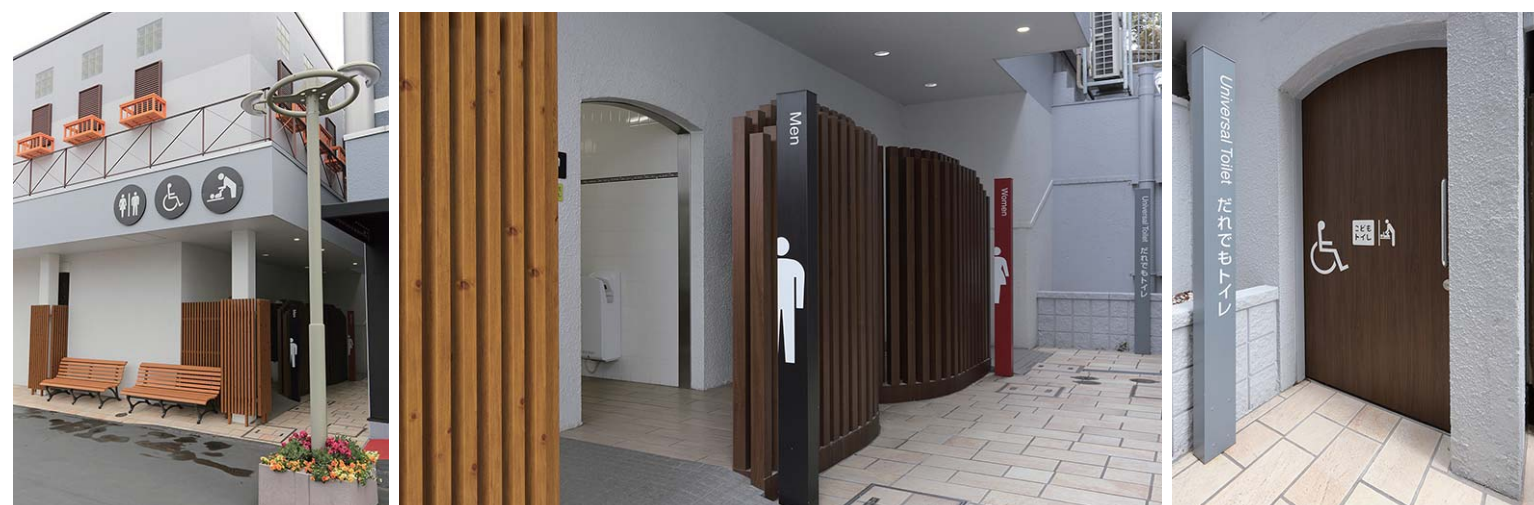

トイレ入り口まわり

建物の壁面に大きく表示したトイレサインが目を引くトイレ入り口。それぞれの入り口の前には柱型のトイレサインを設置し、また幼児用機器についてもピクトグラムで表示することで誰にでもわかりやすくなっている。トイレへのアプローチは木目調のルーバーで緩やかに視線を遮っている。