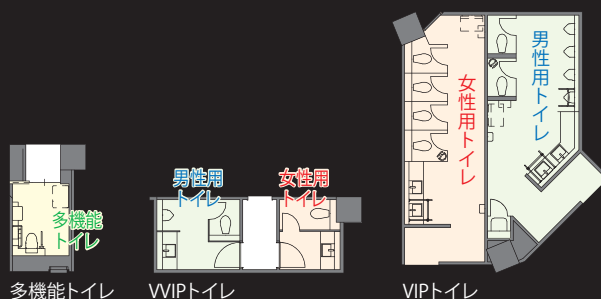

平面図

掲載内容及び写真・図版の無断転載はかたくお断りします。(許可なく転載・流用した場合、損害賠償が発生します。)