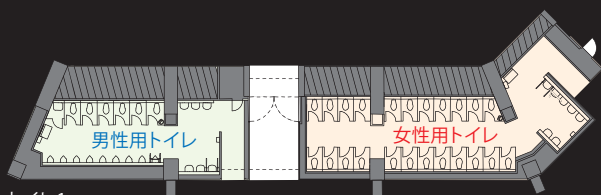

5F 男性用トイレ 内観

市立吹田サッカースタジアム / 5F トイレ

万博記念公園内に寄付金および助成金で建設した、4万人収容のサッカー専用スタジアム

スタジアム建設募金団体が、3万人以上の個人、700社以上の企業から集めた募金と助成金で建築し、吹田市に寄贈したスタジアム。キックオフ前や休憩時間のトイレの混雑に配慮し、十分な数の器具を設置。またベビーシートやベビーカーを設けるなど、子ども連れの利用にも配慮している。

DATA

施主：スタジアム建設募金団体
 設計：株式会社竹中工務店
 施工：株式会社竹中工務店
 所在地：大阪府吹田市千里万博公園3-3
 竣工：2015年9月

商品情報

<一般トイレ>
 洋風大便器 : C-4R
 普通便座 : CF-39CK
 小便器 : U-A51AP
 洗面器 : L-176U
 自動水栓 : AM-200CV1
 紙巻器 : CF-AA64S
 ベビーシート : KFA-23

内観

トイレ1

トイレ2

平面図

掲載内容及び写真・図版の無断転載はかたくお断りします。(許可なく転載・流用した場合、損害賠償が発生します。)

トイレ入り口まわり

男性用トイレ入り口 女性用トイレ1入り口 女性用トイレサイン

広々とした間口のトイレ入り口。多くの収容人数に対応でき、混雑時にもぶつからないスムーズな動線を確保。デザイン性の高いスタイリッシュなトイレサインを採用。