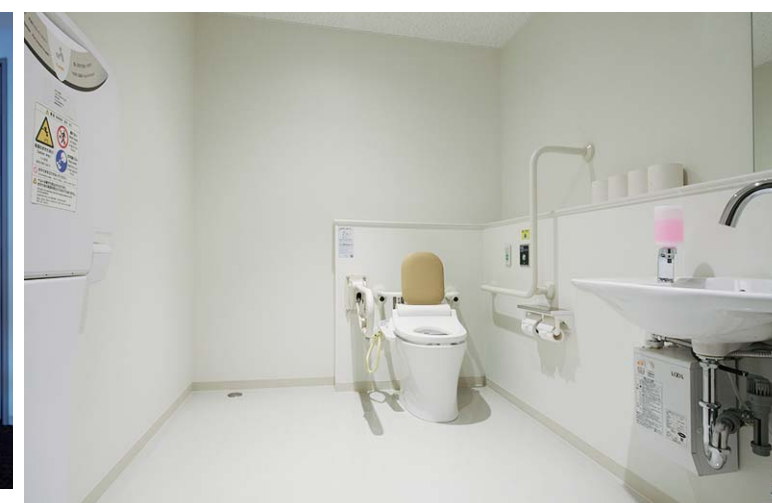

市立吹田サッカースタジアム

／ 4F 多機能トイレ・VVIPトイレ・VIPトイレ

万博記念公園内に寄付金および助成金で建設した、4万人収容のサッカー専用スタジアム

スタジアム建設募金団体が、3万人以上の個人、700社以上の企業から集めた募金と助成金で建築し、吹田市に寄贈したスタジアム。キックオフ前や休憩時間のトイレの混雑に配慮し、十分な数の器具を設置。またベビーシートやベビーキープを設けるなど、子ども連れの利用にも配慮している。

DATA

施主：スタジアム建設募金団体
設計：株式会社竹中工務店
施工：株式会社竹中工務店
所在地：大阪府吹田市千里万博公園3-3
竣工：2015年9月

商品情報

1. <VVIP・VIPトイレ>
   大便器：サティスタイプ (便器部) GBC-S11S (機能部) DV-S518B-R2
2. 洋風大便器：C-P15ST
   小便器：U-A51AP
   洗面器+自動水栓：L-555+EHMN-CA3S5-AM200CV1
   洗面器+自動水栓：L-2250+AM200CV1
   ベビーシート+ベビーキープ：KFA-23+KFA-12
3. <多機能トイレ>
   洋風大便器：C-P15SK
   洗面器：L-275AN
   自動水栓+水石けん入れ：AM-211CV1+KF-24F
   ベビーシート：KFA-23

掲載内容及び写真・図版の無断転載はかたくお断りします。(許可なく転載・流用した場合、損害賠償が発生します。)

4F 多機能トイレ