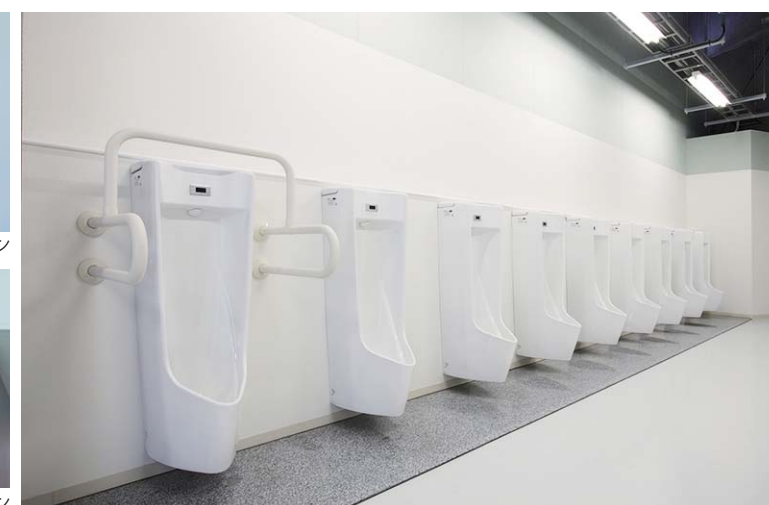

内観

トイレ1

トイレ2

平面図

掲載内容及び写真・図版の無断転載はかたくお断りします。(許可なく転載・流用した場合、損害賠償が発生します。)

トイレ入り口まわり

男性用トイレ入り口 女性用トイレ1入り口 女性用トイレサイン

広々とした間口のトイレ入り口。多くの収容人数に対応でき、混雑時にもぶつからないスムーズな動線を確保。デザイン性の高いスタイリッシュなトイレサインを採用。

5F 男性用トイレ1

小便器はデザイン性と清掃性を両立した壁掛式。パブリック空間で気になる衛生面に配慮したセンサー一体型で、流し忘れも防ぐことができる。

5F 女性用トイレ1

スペース効率の高いシンプルな壁付式の洗面器を採用。1箇所には手すりも設置し、様々な利用者に配慮している。水栓は自動吐水タイプで節水にも貢献。

5F 女性用トイレ2

明るく清潔感のある開放的な室内。人だまりができないよう洗面器の前には鏡を設置せず、通路空間を広く取り余裕を持たせパウダーコーナーへ機能を分散している。

5F 女性用トイレ2

混雑緩和に配慮し、洗面エリアから独立させたパウダーコーナー。化粧直し以外に荷物の整理などにも利用でき便利。トイレ内にはベビーシートを設置し、子ども連れの利用者にも配慮している。しっかりと通路幅を取っているため、混雑時にもスムーズなすれ違いが可能。

【その他】jir_hoka_se_1602a

4F VIP女性用トイレ 内観

市立吹田サッカースタジアム

／ 4F 多機能トイレ・VVIPトイレ・VIPトイレ

4F VVIP男性用トイレ

ゆったりと器具を配置したVVIP用トイレ。洗面器はシャープな印象のスクエア型を採用。カウンター上に置き、ゆったりとした寸寸を確保しながら、カウンターの奥行きをコンパクトにしている。洗面エリアと小便器エリアを隔てる木目調のパーティションは、白を基調にした空間のアクセントになっている。

4F VIP男性用トイレ

女性トイレだけでなく、男性用トイレにもベビーシートやベビーキープを設置。子ども連れの男性も安心して利用できる。身だしなみのチェックや荷物整理に便利なスタイリングコーナーを洗面エリアとは別に設置し混雑緩和に配慮。小便器や大便器のライニングには手荷物を置くこともできる。