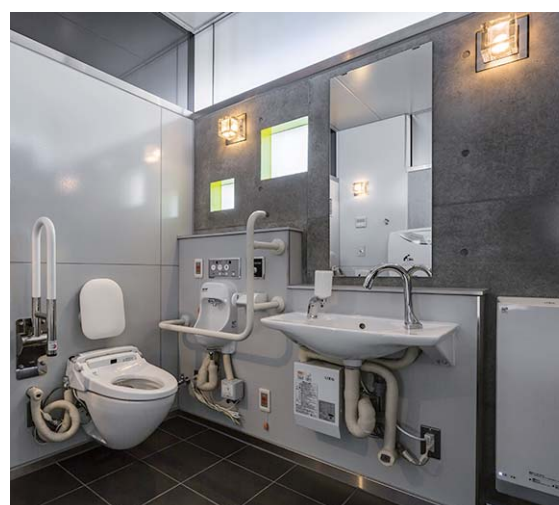

男性用トイレ 内観

## 甲府駅南口駅前広場公衆トイレ

再整備により県都の玄関口にふさわしい街なみに整った甲府駅南口駅前広場の公衆トイレ

平成25年11月からの再整備にて生まれ変わった、信玄公像広場の雰囲気になじむよう配慮された公衆トイレ。ランダムに配置した小窓が空間にリズムを生み出し、かつ自然光を取り込む役割を担っている。充実した設備を備えており、様々な利用者が快適に利用できるよう配慮されている。

外観全景

### トイレ入り口まわり

一般トイレのサインは入り口正面の壁に埋め込んだ凹凸のあるデザイン。多機能トイレはオストメイト配慮器具や幼児用器具の設置をピクト表示している。

### 多機能トイレ

十分な車椅子可動領域・介助者の動きを考慮したスペースを確保した多機能トイレ。オストメイト対応流しやベビーシートなどを配置し、利用者を限定しない空間になるよう配慮。自然光を取り込んだ明るい空間になっている。