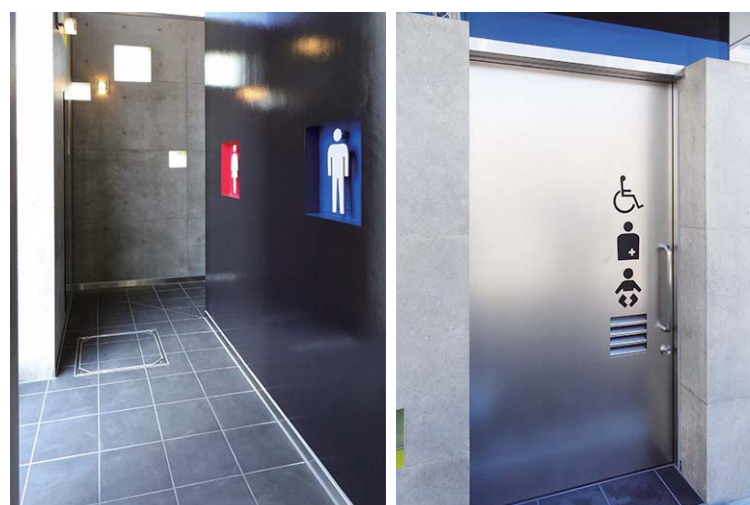

男性用トイレ 内観

## 甲府駅南口駅前広場公衆トイレ

再整備により県都の玄関口にふさわしい街なみに整った甲府駅南口駅前広場の公衆トイレ

平成25年11月からの再整備にて生まれ変わった、信玄公像広場の雰囲気になじむよう配慮された公衆トイレ。ランダムに配置した小窓が空間にリズムを生み出し、かつ自然光を取り込む役割を担っている。充実した設備を備えており、様々な利用者が快適に利用できるよう配慮されている。

外観全景

### トイレ入り口まわり

一般トイレのサインは入り口正面の壁に埋め込んだ凹凸のあるデザイン。多機能トイレはオストメイト配慮器具や幼児用器具の設置をピクト表示している。

### 多機能トイレ

十分な車椅子可動領域・介助者の動きを考慮したスペースを確保した多機能トイレ。オストメイト対応流しやベビーシートなどを配置し、利用者を限定しない空間になるよう配慮。自然光を取り込んだ明るい空間になっている。