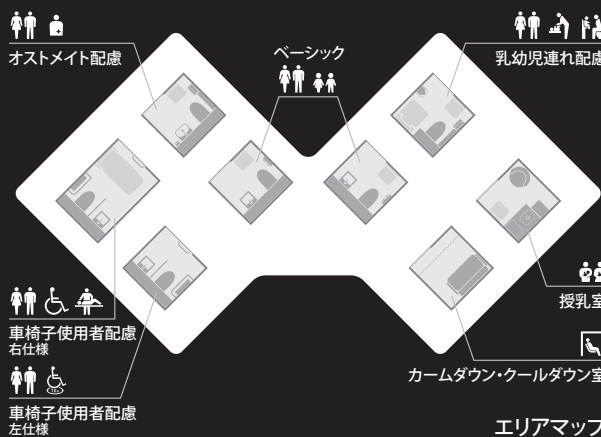

個室 外観

LIXIL PARK

「安心と快適を、すべての人に。」をコンセプトに、共生社会の実現に向け、多様なニーズに応えた誰もが使いやすいトイレ

年齢・性別・身体状況に関わらず、すべての人が快適に利用できる空間を目指したパブリックトイレ。7種類の個室は、どんな場所にも設置可能で、利用目的に応じて自由に空間形成ができる可動式アメニティブース「withCUBE」を活用した。

LIXIL PARK 全景

DATA

施主：株式会社LIXIL
 設計：株式会社LIXIL
 施工：株式会社LIXIL
 所在地：東京都港区(期間限定オープン)
 竣工：2021年7月

商品情報

<可動式アメニティブース>
 withCUBE (特注品)：8台

エリアマップ

掲載内容及び写真・図版の無断転載はかたくお断りします。(許可なく転載・流用した場合、損害賠償が発生します。)

入り口まわり

機能分散の考え方を取り入れ、車椅子を使用される方、オストメイトの方、乳幼児連れの方に配慮した7種類の個室を用意。男女共用の機能分散トイレとし、トイレ以外にも授乳室やカームダウン・クールダウン室も備えている。目的に合わせて自由に個室を選べるよう、エリアマップやwithCUBE本体に設置設備を表示。

ベーシック

オストメイト配慮

乳幼児連れ配慮

用途を問わず利用可能。非接触で操作できる仮想タッチパネルリモコンを搭載。

ストーマ器具内の排泄物を流せる壁掛式オストメイト対応流しを配備。

ベビーキープやおむつ交換台を配備した、ベビーカーと共に入室できるトイレ。幼児用手すりを備えたチェンジングボードは、立ったままのおむつ交換や着替えに便利。

車椅子使用者配慮 (右仕様)

車椅子使用者配慮 (左仕様)

授乳室

カームダウン・クールダウン室

収納式の大型ベッドを配備し、着替えやおむつ替えなどにも便利。

車椅子から便器へ移乗がしやすい器具を配備し、ゆったり利用可能。

乳幼児連れの方に便利な調乳用温水器や、授乳用ソファを完備。

外部の音を遮り気持ちを落ち着かせることができる空間。

※カームダウン・クールダウン室
 パニックになったときに落ち着ける場所として、またパニックを未然に防ぐための場所。
 発達障害の方、知的障害の方、精神障害の方、認知症者等の利用が想定されます。