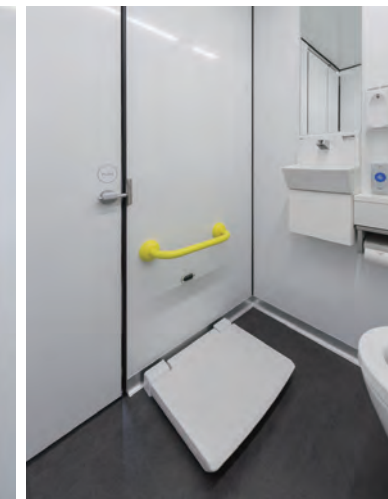

個室 外観

LIXIL PARK

「安心と快適を、すべての人に。」をコンセプトに、共生社会の実現に向け、多様なニーズに応えた誰もが使いやすいトイレ

年齢・性別・身体状況に関わらず、すべての人が快適に利用できる空間を目指したパブリックトイレ。7種類の個室は、どんな場所にも設置可能で、利用目的に応じて自由に空間形成ができる可動式アメニティブース「withCUBE」を活用した。

LIXIL PARK 全景

DATA

施主：株式会社LIXIL
 設計：株式会社LIXIL
 施工：株式会社LIXIL
 所在地：東京都港区(期間限定オープン)
 竣工：2021年7月

商品情報

<可動式アメニティブース>
 withCUBE (特注品)：8台

エリアマップ

掲載内容及び写真・図版の無断転載はかたくお断りします。(許可なく転載・流用した場合、損害賠償が発生します。)

入り口まわり

機能分散の考え方を取り入れ、車椅子を使用される方、オストメイトの方、乳幼児連れの方に配慮した7種類の個室を用意。男女共用の機能分散トイレとし、トイレ以外にも授乳室やカームダウン・クールダウン室も備えている。目的に合わせて自由に個室を選べるよう、エリアマップやwithCUBE本体に設置設備を表示。

ベーシック

オストメイト配慮

乳幼児連れ配慮

用途を問わず利用可能。非接触で操作できる仮想タッチパネルリモコンを搭載。

ストーマ器具内の排泄物を流せる壁掛式オストメイト対応流しを配備。

ベビーキープやおむつ交換台を配備した、ベビーカーと共に入室できるトイレ。幼児用手すりを備えたチェンジングボードは、立ったままのおむつ交換や着替えに便利。

車椅子使用者配慮 (右仕様)

車椅子使用者配慮 (左仕様)

授乳室

カームダウン・クールダウン室

収納式の大型ベッドを配備し、着替えやおむつ替えなどにも便利。

車椅子から便器へ移乗がしやすい器具を配備し、ゆったり利用可能。

乳幼児連れの方に便利な調乳用温水器や、授乳用ソファを完備。

外部の音を遮り気持ちを落ち着かせることができる空間。

※カームダウン・クールダウン室
 パニックになったときに落ち着ける場所として、またパニックを未然に防ぐための場所。
 発達障害の方、知的障害の方、精神障害の方、認知症者等の利用が想定されます。