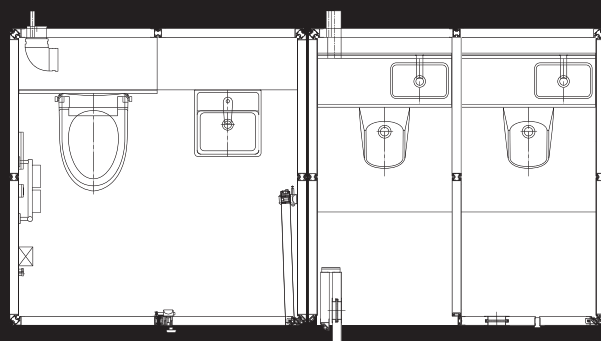

トイレ内観

SOSiLA板橋

「王子急便」の名称で、貨物運送事業全般を扱う総合物流企業の新しいトイレのカタチ。

SOSiLA板橋は、SOSiLAシリーズとして初の東京23区内で取り組む消費地近隣型物流施設です。住友商事が開発する物流施設として11棟目となる、延床面積15,264平方メートルの施設で、城北エリアへの多頻度配送を実現します。

外観全景

DATA

施主：住友商事株式会社
 テナント：(withCUBE契約者)王子運送株式会社
 所在地：東京都板橋区蓮根3-22-25
 竣工：2021年3月
 トイレ増設：2021年7月

商品情報

<可動式アメニティブース>
 マルチCUBE(1台) :WCB-CL
 小便CUBE(1台) :WCB-U2

平面図

掲載内容及び写真・図版の無断転載はかたくお断りします。(許可なく転載・流用した場合、損害賠償が発生します。)

小便CUBEとマルチCUBE

可動式アメニティブースを2台導入。小便CUBEにはコンパクト小便器を搭載。鉢内の凹凸をなくし、小便器全体の清掃面積を最小にすることで清掃性に優れている。

マルチCUBEには、楽に立ち座りができる手すり、分かりやすいデザインで独立した洗浄ボタン、身だしなみチェックにも便利な自動水栓付きの洗面台が設置され、使いやすさや快適性に配慮がされている。

withCUBEの設置レイアウト

手前から小便CUBE、マルチCUBEを横並びに設置した標準的なレイアウト。小便CUBEの各ブースには小窓が付いており、利用状況を確認可能。マルチCUBEは大便器と洗面器を配置した広めトイレとなっている。