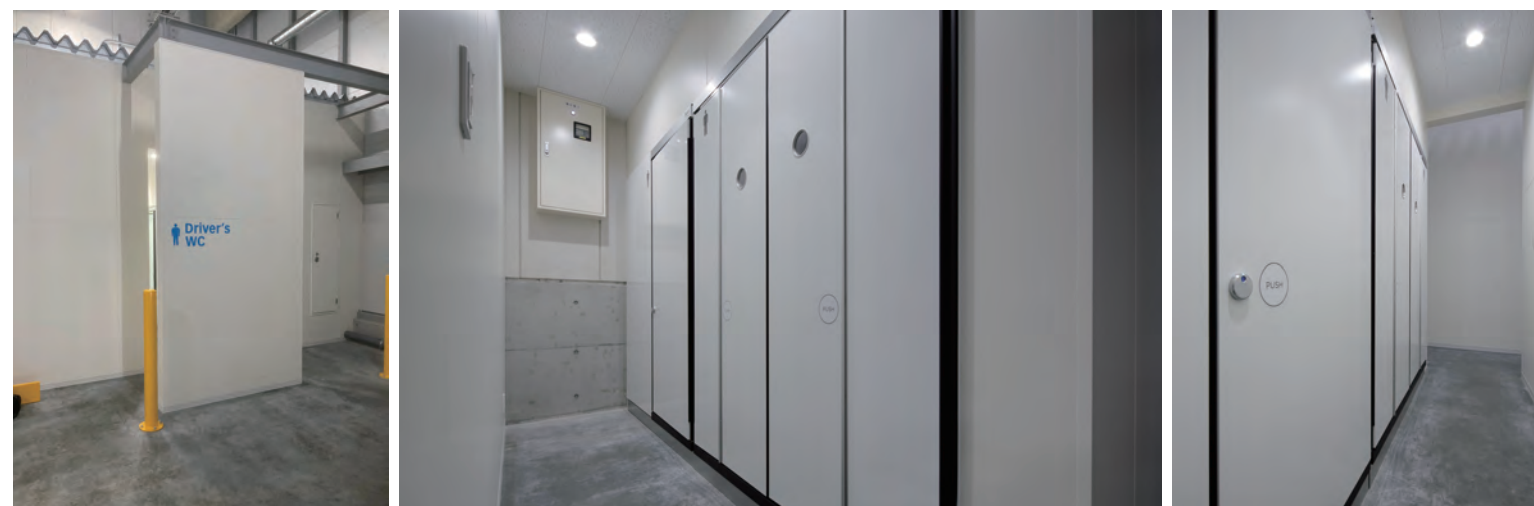

トイレ内観

SOSiLA板橋

「王子急便」の名称で、貨物運送事業全般を扱う総合物流企業の新しいトイレのカタチ。

SOSiLA板橋は、SOSiLAシリーズとして初の東京23区内で取り組む消費地近隣型物流施設です。住友商事が開発する物流施設として11棟目となる、延床面積15,264平方メートルの施設で、城北エリアへの多頻度配送を実現します。

外観全景

DATA

施主：住友商事株式会社
 テナント：(withCUBE契約者)王子運送株式会社
 所在地：東京都板橋区蓮根3-22-25
 竣工：2021年3月
 トイレ増設：2021年7月

商品情報

<可動式アメニティブース>
 マルチCUBE(1台) :WCB-CL
 小便CUBE(1台) :WCB-U2

平面図

掲載内容及び写真・図版の無断転載はかたくお断りします。(許可なく転載・流用した場合、損害賠償が発生します。)

小便CUBEとマルチCUBE

可動式アメニティブースを2台導入。小便CUBEにはコンパクト小便器を搭載。鉢内の凹凸をなくし、小便器全体の清掃面積を最小にすることで清掃性に優れている。

マルチCUBEには、楽に立ち座りができる手すり、分かりやすいデザインで独立した洗浄ボタン、身だしなみチェックにも便利な自動水栓付きの洗面台が設置され、使いやすさや快適性に配慮がされている。

withCUBEの設置レイアウト

手前から小便CUBE、マルチCUBEを横並びに設置した標準的なレイアウト。小便CUBEの各ブースには小窓が付いており、利用状況を確認可能。マルチCUBEは大便器と洗面器を配置した広めトイレとなっている。