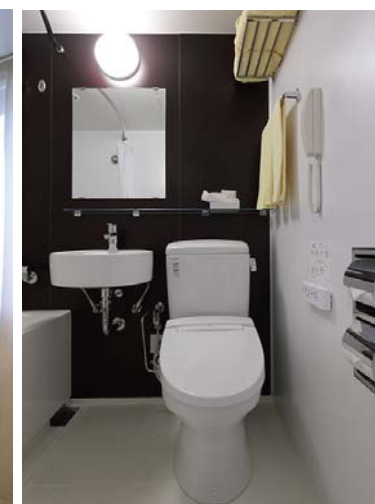

7階トリプルルーム／浴室

成田ビューホテル / 改修

エアポートに近く豊かな自然に溢れ、緑に囲まれた中に佇むホテル。快適にリラックスできる空間。

観光やビジネスの移動拠点として、豊かな自然に囲まれたエアポートリゾート。ゆったりとしたやすらぎの空間で旅の疲れを癒し快適に過ごせる様に浴室空間をリニューアル。

外観

DATA

設計：株式会社パンインテリアプロダクト
施工：株式会社パンインテリアプロダクト
所在地：千葉県成田市小菅700
竣工：2014年6月

商品情報

<シャワールーム>
バスルーム : BLCP-1418LBDA
トイレ : C-110STU-UB/BW1
シャワートイレ : CW-US210-NE-PU/BW1
洗面器 : GL-543FC/BW1
浴槽側水栓 : JP143900 (グローエ社製)
洗面器水栓 : 3235700A (グローエ社製)

平面図

改修前

客室

浴室

7階 トリプルルーム

客室

トイレ

洗面

10階 シングルルーム

浴室

浴室

トイレ