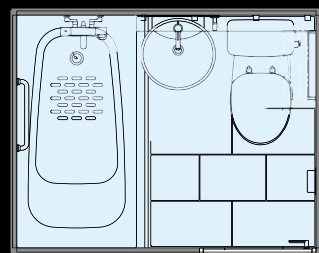

7階トリプルルーム／浴室

成田ビューホテル / 改修

エアポートに近く豊かな自然に溢れ、緑に囲まれた中に佇むホテル。快適にリラックスできる空間。

観光やビジネスの移動拠点として、豊かな自然に囲まれたエアポートリゾート。ゆったりとしたやすらぎの空間で旅の疲れを癒し快適に過ごせる様に浴室空間をリニューアル。

外観

DATA

設計：株式会社パンインテリアプロダクト
施工：株式会社パンインテリアプロダクト
所在地：千葉県成田市小菅700
竣工：2014年6月

商品情報

<シャワールーム>
バスルーム : BLCP-1418LBDA
トイレ : C-110STU-UB/BW1
シャワートイレ : CW-US210-NE-PU/BW1
洗面器 : GL-543FC/BW1
浴槽側水栓 : JP143900 (グローエ社製)
洗面器水栓 : 3235700A (グローエ社製)

平面図

改修前

客室

浴室

7階 トリプルルーム

客室