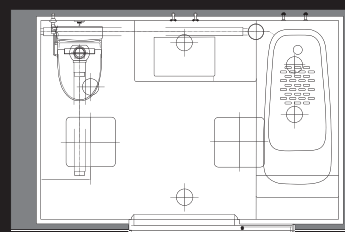

DATA

施主：大和ハウスパーキング株式会社
 設計：株式会社コスモクリエイション1級建築士事務所
 施工：有澤建設株式会社
 所在地：福岡県福岡市中央区春吉3丁目23-32
 竣工：2017年4月

商品情報

<403号室>
 バスルーム : BLCH-1115LBト
 <804号室>
 バスルーム : BLCP-1218LAト
 <809号室>
 バスルーム : BLCP-1827TAト

外観全景

平面図

403号室

客室

804号室

浴室

浴室

809号室

客室

浴室