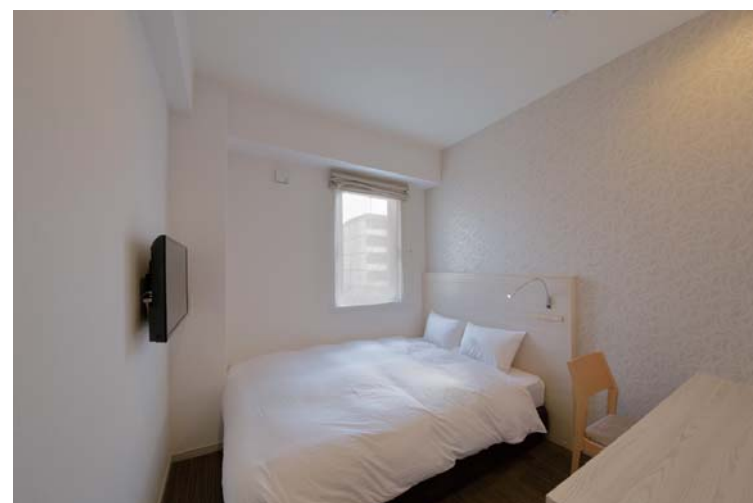

809号室 浴室 内観

ホテルWBF福岡天神南 新築工事

天神エリアに、快適な眠りにこだわったスタイリッシュなデザインのホテル

福岡のビジネスと観光の中心部、天神エリアにある、スタイリッシュなデザインと機能性を兼ね備えたホテル。全室ダブルスプリング使用のベッドを導入し、快適な眠りにこだわっている。809号室は車椅子対応のユニバーサルルームになっており、2面タイルパネルやブラック2枚テンパードアを採用しており、使い勝手だけではなく、意匠性にもこだわった仕様となっている。

403号室

客室

804号室

浴室

浴室

809号室

客室

浴室

809号室

客室

浴室

トイレ