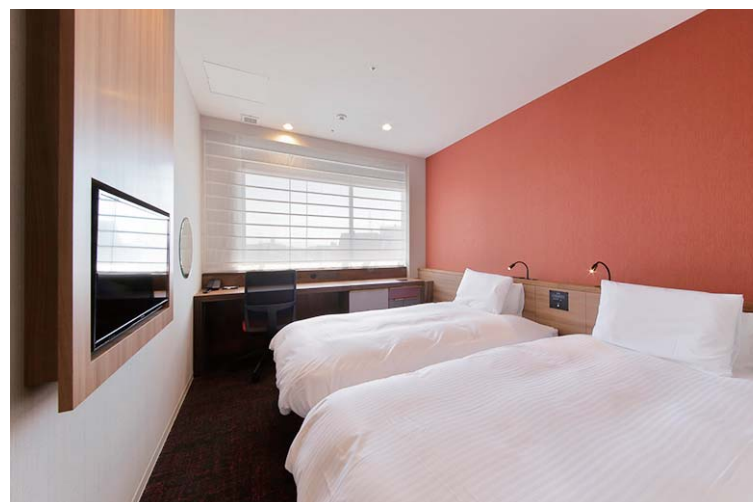

1005号室 浴室 内観

1004号室 スーペリアツイン

客室