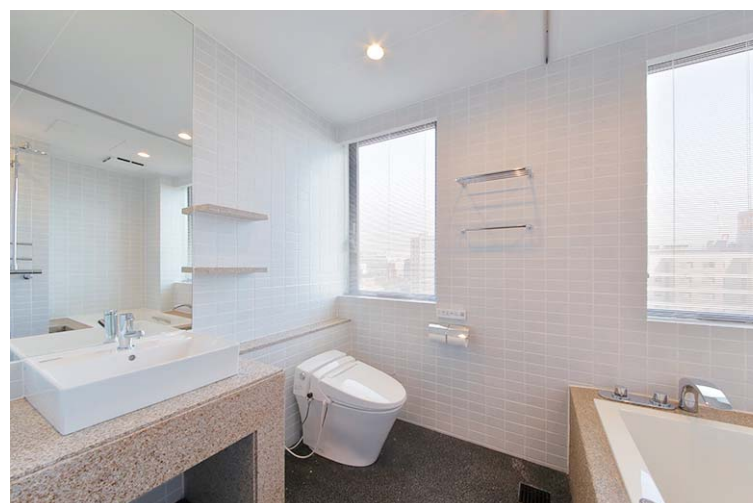

1005号室 浴室 内観

### 商品情報

<901号室>  
 大便器：(便器部) BC-P11S-UB (機能部) DV-P110A  
 洗面器+水栓金具：GL-555F+LF-E340S  
 バス水栓：BF-X195TL  
 シャワー水栓：シャワーシステム【GROHE】  
 <1004号室>  
 バスルーム：BLCP-1418SB17  
 <1005号室>  
 シャワーブース：SP-0812SB17  
 大便器：(便器部) BC-J21MS (機能部) DV-J213GMB-R2  
 洗面器+水栓金具：L-555FC+LF-E340S

外観全景

901号室

1004号室

1005号室

平面図

掲載内容及び写真・図版の無断転載はかたくお断りします。(許可なく転載・流用した場合、損害賠償が発生します。)

901号室 デラックスツイン

浴室

浴室

浴室入り口(引き戸)

1004号室 スーペリアツイン

客室

浴室入り口 インテリアタイプドア

浴室

1005号室 スーペリアダブル

トイレ・洗面