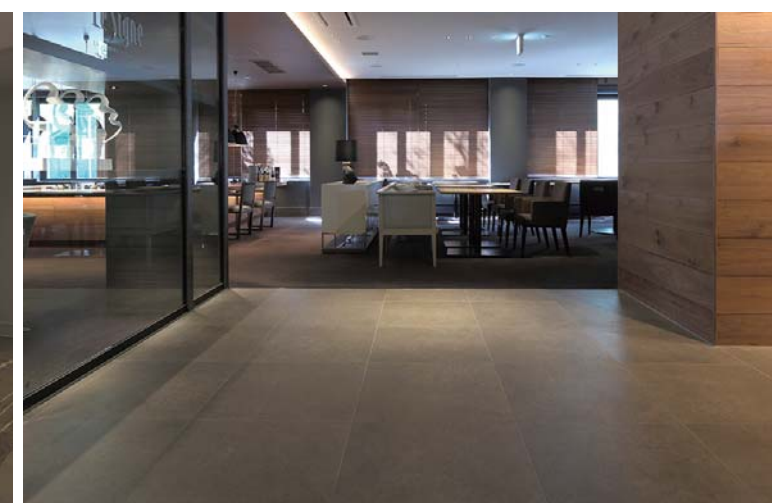

## 旧軽井沢ホテル

深い高原リゾートの品格を残しながら、上質な時間を追求したホテルがリニューアルオープン。

別荘で寛ぐようなひとときと、飾らない滞在スタイルを提供。高級感と品格溢れるロビー・エントランスには落ち着いた味わいのある大型タイル。別棟のチャペルの内部空間の中央床面に磨きタイル、両脇床面には素材の質感で高級感のあるタイルを採用。神聖な透明感のある美しい空間を実現。

外観

### 内観

エントランスロビー

レストラン入口