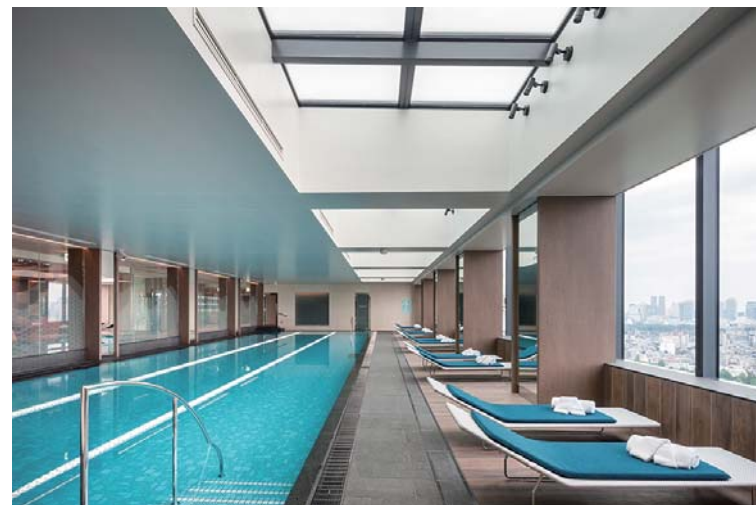

プール全景

ザ・プリンスギャラリー東京紀尾井町

地上140m高層階から表情豊かな都心を望む会員制の室内プール、温浴施設、トリートメントルーム

紀尾井タワー30～36階を占める最上級のプリンスホテル「ザ・プリンスギャラリー 東京紀尾井町」に、プールやジャグジーにはすべりに配慮した床タイルが採用。ラグジュアリーな空間にふさわしい意匠性とプール槽床などの素足で歩行する空間に配慮し、異なる環境下で求められる条件により測定方法を変え、安全性にも配慮した設計になっている。

内観

30Fプール内装壁面・プール槽内装床面

36Fトイレ内装床面

内観

30F温浴施設内装壁面

30F温浴施設内装壁面・浴槽内装床面

ディテール

30Fトリートメントルーム内装床面・浴槽床面