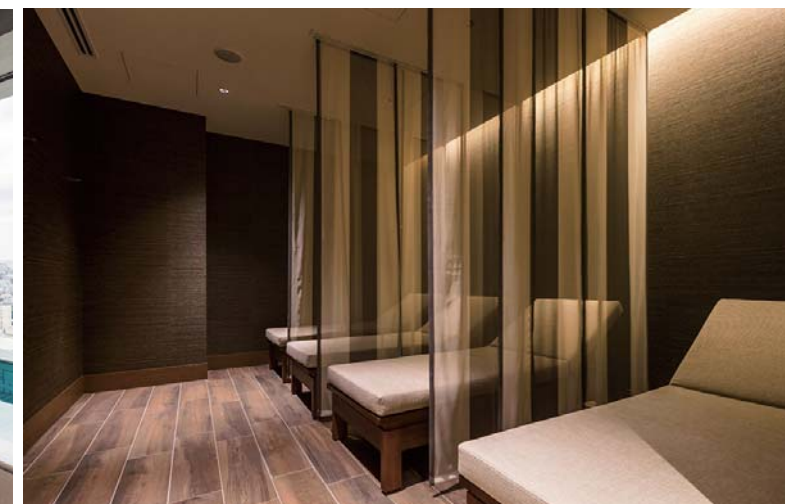

プール全景

ザ・プリンスギャラリー東京紀尾井町

地上140m高層階から表情豊かな都心を望む会員制の室内プール、温浴施設、トリートメントルーム

紀尾井タワー30～36階を占める最上級のプリンスホテル「ザ・プリンスギャラリー 東京紀尾井町」に、プールやジャグジーにはすべりに配慮した床タイルが採用。ラグジュアリーな空間にふさわしい意匠性とプール槽床などの素足で歩行する空間に配慮し、異なる環境下で求められる条件により測定方法を変え、安全性にも配慮した設計になっている。

内観

30Fプール内装壁面・プール槽内装床面

36Fトイレ内装床面

内観

30F温浴施設内装壁面

30F温浴施設内装壁面・浴槽内装床面

ディテール

30Fトリートメントルーム内装床面・浴槽床面

30Fラウンジ内装床面