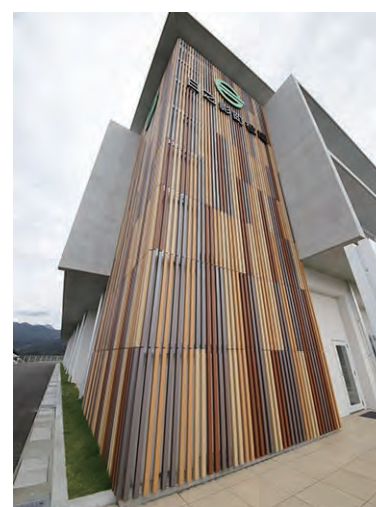

外装壁面テラコッタルーバー

## 日之影町役場新庁舎

町防災の拠点、町民サービスの向上を目指した行政機能と文化施設が複合する新庁舎

森林セラピー基地・日之影町を象徴する玄関左側の外観には、ランダムに組み合わせられたブラウン色の特注テラコッタルーバーが使用された。縦に配置されたルーバーは、伸びゆく木をイメージさせ、町内産の木材を利用した内装との一体感も演出されている。

外観全景

### 外観

外装壁面

外装床面

### 外観

外装壁面(見上げ)

外装壁面

外装床面