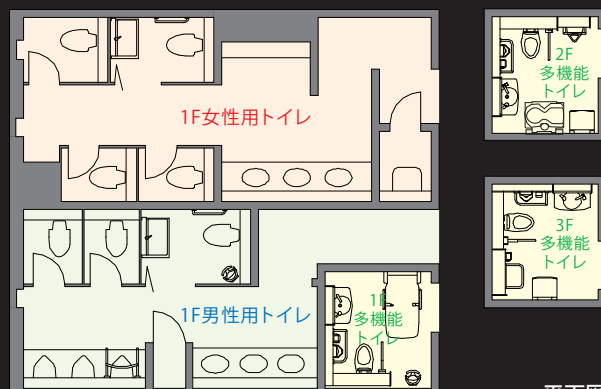

2F 多機能トイレ/内観

半田市役所

半田の歴史や文化を継承し、市民の命を守る、「現代の蔵」をイメージした新庁舎。

市民に親しまれる新たなランドマークとして整備。災害時においても機能を維持できる構造で、緊急避難施設として様々な人の利用を想定した多機能トイレを設置している。男性用トイレにもベビーシートを設置するなど、全ての人に優しく、安心して利用できる設備が整っている。

外観

DATA

設計：株式会社安井建築設計事務所
 施工：鹿島建設株式会社・八洲建設株式会社・株式会社七番組工事 共同企業体
 所在地：愛知県半田市東洋町2-1
 竣工：2014年12月

商品情報

<一般トイレ>
 大便器+補高便座+シャワートイレ：C-23PCA+CWA-250+CW-PB11MF-NE
 小便器+小便器用手すり：U-A51MP+KF-701S
 洗面器+自動水栓+洗面器用手すり：L-2594FC+AM200V1+BB-DCX2
 ベビーシート+ベビーキープ：KFA-23+KFA-12
 L型手すり(920タイプ)：KF-920AE70D12

<多機能トイレ>
 多機能壁掛大便器/パック
 補高便座+シャワートイレ：CWA-250+CW-PA11F-NECK
 オストメイトパック：PTOM-C206LW-C
 幼児用壁掛小便器+幼児用小便器用手すり：U-401R+NKF-551(400)
 洗面器+自動水栓：L-275AN+AM200CV1
 手洗器：AWL-71UAP(P)
 L型手すり(926タイプ)+はね上げ式手すり：KF-926AE80D25+KF-481EH-P70
 ベビーシート+ベビーキープ：KFA-23+KFA-12
 ユニバーサルシート+チェンジングボード：AC-US-01+AC-CB-01

平面図

掲載内容及び写真・図版の無断転載はかたくお断りします。(許可なく転載・流用した場合、損害賠償が発生します。)

トイレ入口まわり

多機能トイレ

色分けされ、誰にでもわかりやすいトイレサイン。多機能トイレの入口は廊下に面しているため、車椅子やベビーカー利用の方でもアクセスしやすくなっている。

多機能トイレは、車椅子の利用者はもちろん、オストメイトの方や子ども連れの方、または着替えの場所として、様々な方が利用できるようになっている。

男性用トイレ

男性用トイレ内にもベビーシートとベビーキープが設けられている。非接触の自動水栓やドライエリアを備えた洗面カウンターは、高さの異なる幼児用も設置。清潔性・手荷物配慮に加え子ども配慮も充実している。センサー一体型小便器はシンプル形状・壁掛式で床の清掃性に優れ、衛生面の維持管理にも貢献する。

女性用トイレ

手洗いコーナーとは別にパウダーコーナーが設置され、落ち着いて化粧直しをしたり、簡易的な荷物置き場として使う際に便利。ベビーシートとベビーキープのある大便器ブースは折れ戸になっているのでベビーカーのまま入ることができる。また、設置設備を案内はピクトグラムを効果的に利用している。