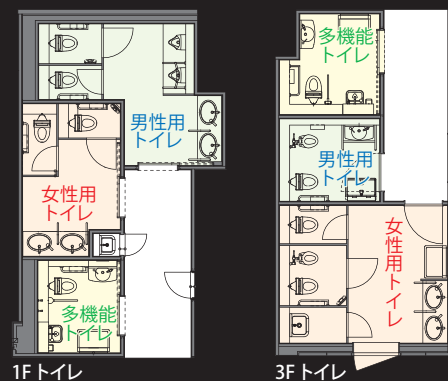

3F 女性用トイレ 内観

港南区総合庁舎 / 1F・3F

災害に強く、自然エネルギーの導入で環境にもやさしい、誰もが分かりやすく利用しやすい庁舎

消防署を併設する港南区の総合庁舎。誰でも利用できる多機能トイレを各階に設けている。また、一般トイレにも幼児用器具を備え、子どもを連れた来庁者が多く訪れる1・3・4Fには授乳室も設置。ピクトサインを効果的に用い、わかりやすく快適に利用できるよう配慮されている。

DATA

<多機能トイレ>

大便器：(便器部) BC-K21S (機能部) DV-K213FB-CK-NR
 洗面器+自動水栓+水石けん入れ：L-275FCRS+AM-211V1+KF-24F
 手洗器：AWL-71U2AM(P)(100V)
 幼児用便器+幼児用便座：C-P143S+CF-7CK
 オストメイト用流し：S-210

<授乳室>

洗面化粧台：FTVN-754

平面図

掲載内容及び写真・図版の無断転載はかたくお断りします。(許可なく転載・流用した場合、損害賠償が発生します。)

1F トイレ入り口まわり

点字案内板

男性用トイレサイン

女性用トイレサイン 多機能トイレサイン

1F 授乳室

授乳室には洗面化粧台を設置。

1F 男性用トイレ

ベビーキープを備えた大便器ブースを設置。扉にピクトサインを表示することで設置してあるブースが一目でわかるようになっている。

多機能トイレ

広めのスペースにゆとりと器具を配置した多機能トイレ。オストメイト対応流しも備え、様々な利用者に配慮している。

男性用トイレ

白を基調とした清潔感のある室内。大型鏡の効果によって開放感が生まれている。小便器は壁掛けタイプで床の清掃がしやすく、汚垂石を設置することで尿だれにも配慮。ベビーシートやベビーキープの他、親子便座を備えた大便器も設け、子ども連れの男性も安心して利用できる。

女性用トイレ

ブース間の壁は天井まで立ち上げ個室感をアップ。ゆっくりと落ち着いて利用することができ、防犯性も向上。幼児用器具を備えたブースの扉にはわかりやすいようピクトサインを表示している。洗面カウンターは子ども用高さのものも設置し、奥には幼児用小便器も設置している。