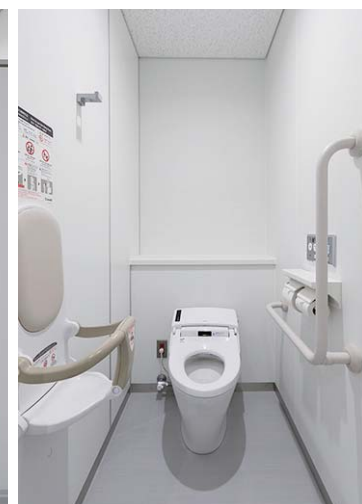

3F 女性用トイレ 内観

港南区総合庁舎 / 1F・3F

災害に強く、自然エネルギーの導入で環境にもやさしい、誰もが分かりやすく利用しやすい庁舎

消防署を併設する港南区の総合庁舎。誰でも利用できる多機能トイレを各階に設けている。また、一般トイレにも幼児用器具を備え、子どもを連れた来庁者が多く訪れる1・3・4Fには授乳室も設置。ピクトサインを効果的に用い、わかりやすく快適に利用できるよう配慮されている。

DATA

1F トイレ入り口まわり

点字案内板

男性用トイレサイン

女性用トイレサイン 多機能トイレサイン

1F 授乳室

授乳室には洗面化粧台を設置。

1F 男性用トイレ

ベビーキープを備えた大便器ブースを設置。扉にピクトサインを表示することで設置してあるブースが一目でわかるようになっている。

3F 多機能トイレ

車椅子可動域や介助者の動きを考慮し、十分なスペースを確保した多機能トイレ。着替えに便利なチェンジングボードも備えている。

3F 男性用トイレ

ゆったりとした個室タイプの男性用トイレ。幼児用便器や幼児用高さの手洗器を設け、子ども連れの利用者に配慮。

3F 女性用トイレ

洗面カウンターには自動水栓を採用し、利用者の快適性と衛生面に配慮。幼児用便器を並べた親子トイレやおむつ替えコーナーも設けている。

2F 女性用トイレ 内観

港南区総合庁舎 / 2F

災害に強く、自然エネルギーの導入で環境にもやさしい、誰もが分かりやすく利用しやすい庁舎

消防署を併設する港南区の総合庁舎。誰でも利用できる多機能トイレを各階に設けている。また、一般トイレにも幼児用器具を備え、子どもを連れた来庁者が多く訪れる1・3・4Fには授乳室も設置。ピクトサインを効果的に用い、わかりやすく快適に利用できるよう配慮されている。

DATA