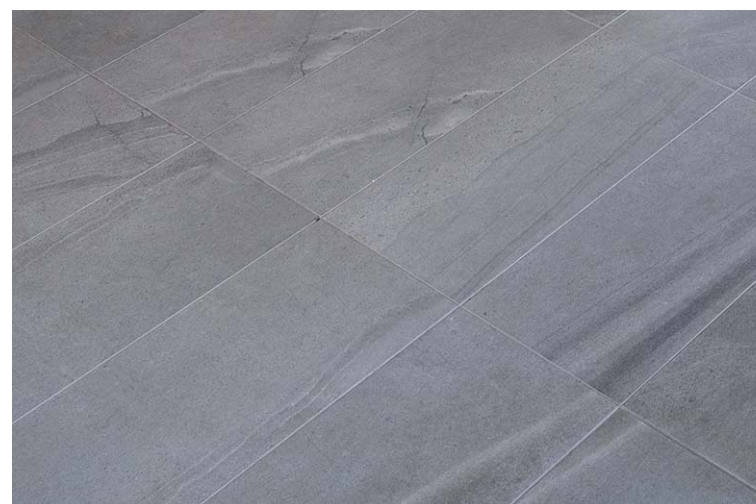

外観全景

商品情報

内装床タイル：IPF-630/AVT-12(アヴァンティ)
 内装床タイル：IPF-630/QTP-4(クォーツプレート)

外観

全景

全景

内観

展示エリア内観

ラウンジ・展示エリア内観

展示エリア内観

ディテール

内装床タイルディテール

内装床タイルディテール