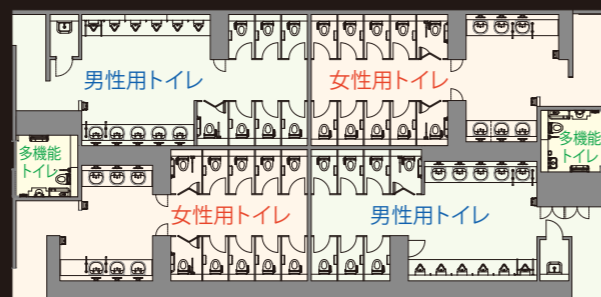

女性用トイレ内観

## 愛知県国際展示場 Aichi Sky Expo

日本初、国際空港直結のエキシビジョンセンター。新たな交流拠点が誕生。

日本の玄関口、中部国際空港に直結した展示場はものづくりで世界を大きくリードする地域に位置。グローバルネットワークを活用し、国内外イベントを開催。展示場内のトイレは出入口の大きなピクトサインなど、様々な国や文化の方でも使いやすいように配慮されている。

外観全景

### DATA

施主：愛知県  
 設計：株式会社竹中工務店  
 施工：株式会社竹中工務店  
 所在地：愛知県常滑市セントレア5-10-1  
 竣工：2019年6月

トイレ1 平面図

男子用トイレ入り口 女子用トイレ入り口 多機能トイレ入り口

広範囲に色分けされた壁には大きなピクトサインが表示されている。多機能トイレ入り口には設備を一覧できるサインもあり、一目で分かりやすいよう配慮されている。

車椅子の方もゆったり使用できるよう十分な広さを確保。オストメイト対応流しや、ベビーキープ、ユニバーサルシートを設置。だれでも気持ちよく利用できるようになっている。