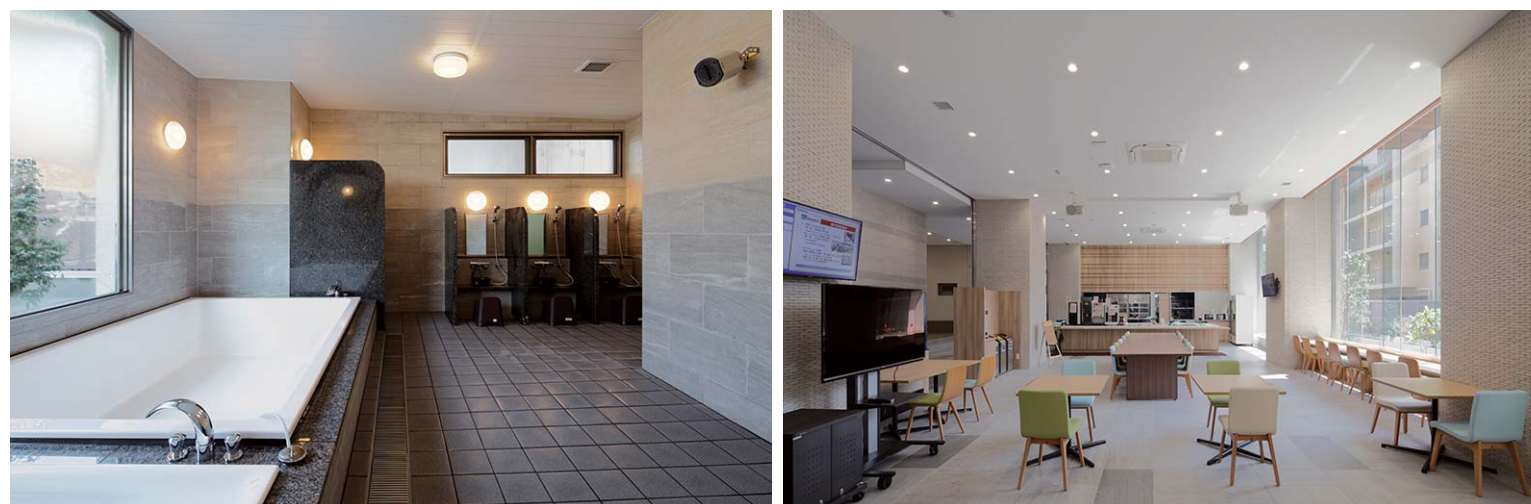

311号室 キッチン

311号室 内観

西日本鉄道株式会社 明和寮

福岡市早良区に建つ、最新のシステムと抜群の居住環境を実現した、13階建て183室の社員寮

法定雇用率引き上げによる、障がいのある方の就労機会の増加を見据え、居室にはバリアフリールームを4室完備。キッチンは車椅子ユーザーや立ち仕事をつらいと感じる方が、座ったまま料理ができるウエルライフを採用。浴室も間口を広く取り、車椅子での利用に配慮した機器を備えている。

306号室 一般

キッチン

内観

シャワールーム

洗面

共用スペース

大浴場

食堂