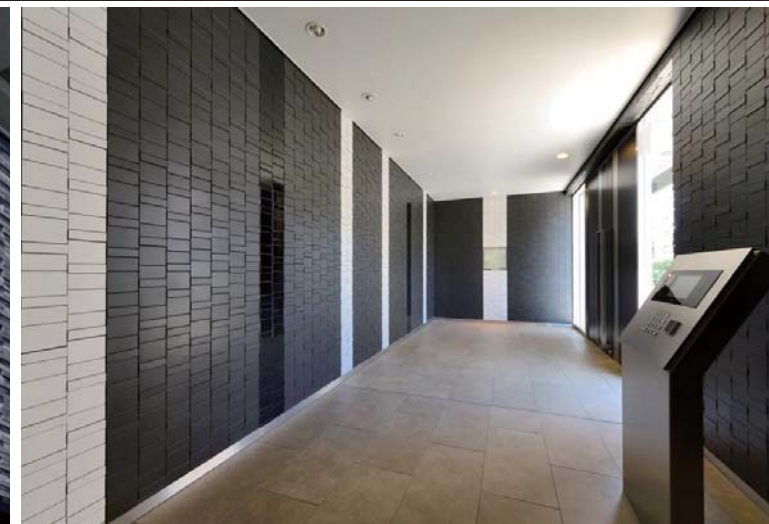

エントランスホール / ラウンジ

パークアクシス 東高円寺

都心ライフと呼応するスタイリッシュな佇まいと空間は、様々なタイルの素材の対比で高級感を演出。

外装壁ではエントランスと南東側最上部までをL字状にランダムなグレーの砂紋の様な表情のボーダータイルがアクセントに。内装では風除室・エレベーターホールに黒と白のモトーンによるマット施釉のモダンなデザインタイルをリズムよく配置。エントランスホールとラウンジには木質系と石材のテクスチャを持つ大型タイルと焼ものの風合いのラフ面タイルを併用、陰影による優しさと高品位な空間を演出しています。

外観全景

外観・内観

東側外装壁(高層部)

東側外装壁(低層部)

風除室全景

内観

ラウンジ南側内装壁 / 床

エレベーターホール全景