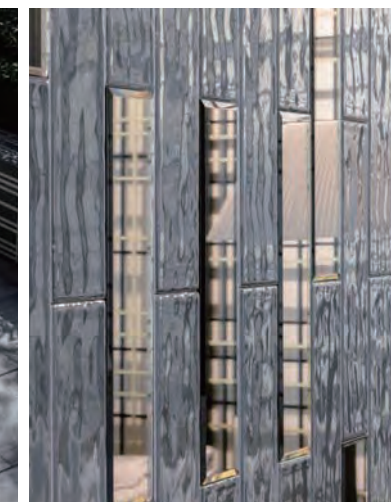

低層部外観

レーベン富山 GRAN AXIS

住まい方のクオリティを追求するレーベンシリーズ。建物における格調の高さと拘りの素材と意匠。

外観には焼き物らしい高級感のある重厚なタイルを採用。繊細なテクスチャが自然光により表情豊かなファサードを創出。またエントランスからロビーに掛けて様々なタイルや石材などの素材の組合せ表現により空間を演出し、レーベンのヴィジョンに相応しい共用部の設え。

DATA

施主：株式会社タカラレーベン
 設計：有限会社セレクト(デザイン監修)
 施工：佐藤工業株式会社
 所在地：富山県富山市室町通り1-3-8
 竣工：2018年3月

外観

外観

エントランス外観

エントランス入口

内観

風除室内装壁

エントランスロビー内装壁

ディテール

外装壁面タイルディテール

外装床面タイルディテール

内装壁面タイルディテール