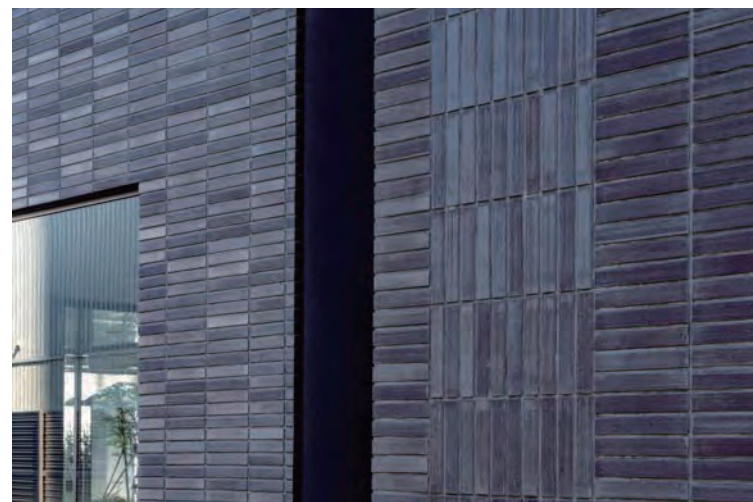

ディテール

外装壁面タイルディテール