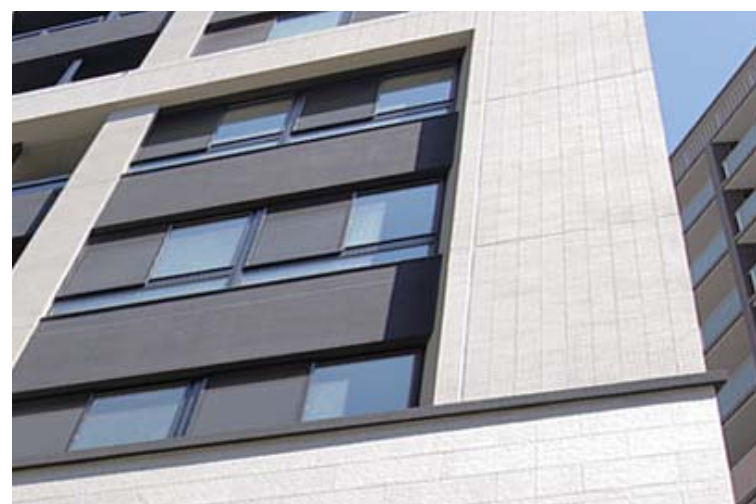

外観

グランドメゾン赤坂けやきレジデンス

都心の癒しを巡る、風格のあるモダンな外観と空間を贅沢に仕上げた緑溢れるエントランス

低層部の緑に囲まれた建物外壁には素材感のある湿式特注タイルが使用され、アースカラーのベージュ系のタイルとペランダの黒とのコントラストでモダンな建築物に。天井と壁面上部の照明により、明るく開放的な吹き抜け空間のエントランスホールは、色系の素材により重厚感と格調高い落ち着いた佇まいをみせている。

内観

エントランスホール内観

エントランスホール内観

エントランスホール全景

ディテール

外装壁タイルディテール

外装壁タイルディテール