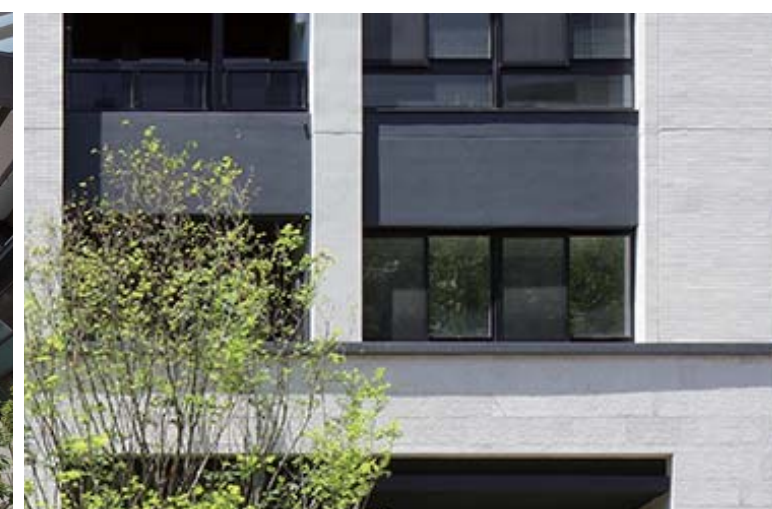

グランドメゾン赤坂けやきレジデンス

都心の癒しを巡る、風格のあるモダンな外観と空間を贅沢に仕上げた緑溢れるエントランス

低層部の緑に囲まれた建物外壁には素材感のある湿式特注タイルが使用され、アースカラーのベージュ系のタイルとペランダの黒とのコントラストでモダンな建築物に。天井と壁面上部の照明により、明るく開放的な吹き抜け空間のエントランスホールは、色系の素材により重厚感と格調高い落ち着いた佇まいをみせている。

DATA

施主：積水ハウス株式会社
設計：リーメック株式会社
施工：前田建設工業株式会社
所在地：福岡県福岡市中央区赤坂 2-1-6
竣工：平成30年6月

商品情報

外装タイル：CFC-A355RG/R65/S172N-0064M+トナ
外装タイル：CFC-A155RG/R2/S172N-0061

外観

上層部外観

内観

ディテール