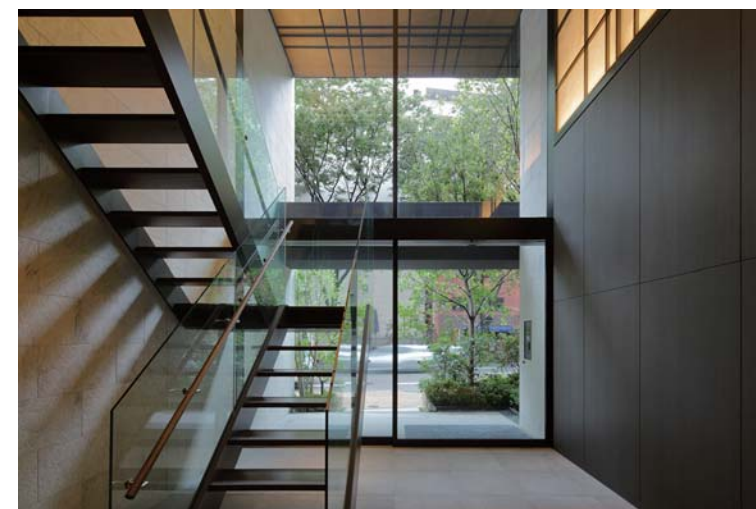

外観

グランドメゾン赤坂けやきレジデンス

都心の癒しを巡る、風格のあるモダンな外観と空間を贅沢に仕上げた緑溢れるエントランス

低層部の緑に囲まれた建物外壁には素材感のある湿式特注タイルが使用され、アースカラーのベージュ系のタイルとペランダの黒とのコントラストでモダンな建築物に。天井と壁面上部の照明により、明るく開放的な吹き抜け空間のエントランスホールは、色系の素材により重厚感と格調高い落ち着いた佇まいをみせている。

内観

エントランスホール内観

エントランスホール内観

エントランスホール全景

ディテール

外装壁タイルディテール

外装壁タイルディテール