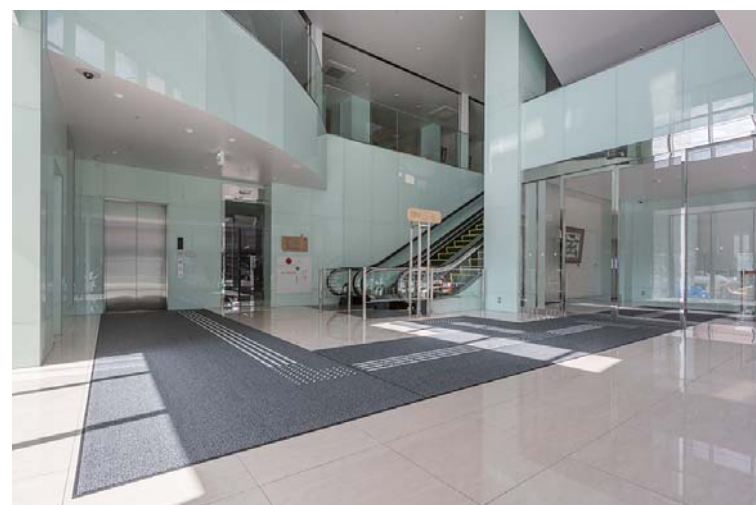

2Fカフェ内観

New's T0-0

たくさんの“新”=“New”が集まり、呼応し、発信していく、青森県の新たな地域の情報・文化発信拠点

県都・青森市中心部の新町にオープンした、多目的催事場やワーキングスペースなどを備えた施設。1階エントランスには磨きの大型タイルを使用して高級感を演出し、2階のカフェには様々な内外装のタイルを使用している。カウンター上下に異なるタイルを張り分けたり、柱まわりに外装で使用するタイルなど採用し、オリジナル性の高い個性的なインテリア空間を設計している。

内観

エントランス

2Fカフェ

内観

2Fカフェ柱まわり

2Fカフェカウンター下

ディテール

内装床面ディテール

内装壁面ディテール

5Fエレベーターホール

New's T0-0

たくさんの“新”=“New”が集まり、呼应し、発信していく、青森県の新たな地域の情報・文化発信拠点

県都・青森市中心部の新町にオープンした、多目的催事場やワーキングスペースなどを備えた施設。4・5階エレベーターホール、トイレ以外の応接室、授乳室にも内装機能建材エコカラットを採用して室内環境をクリーンにし、内部の湿度調節や臭い軽減などに配慮している。また建物外観には光沢のある外装モザイクタイルを採用。建築空間の屋外及び屋内に様々なタイルを採用。

内観

外壁

4Fエレベーターホール

内観

2F 応接室

2F 授乳室

ディテール

内装壁面ディテール