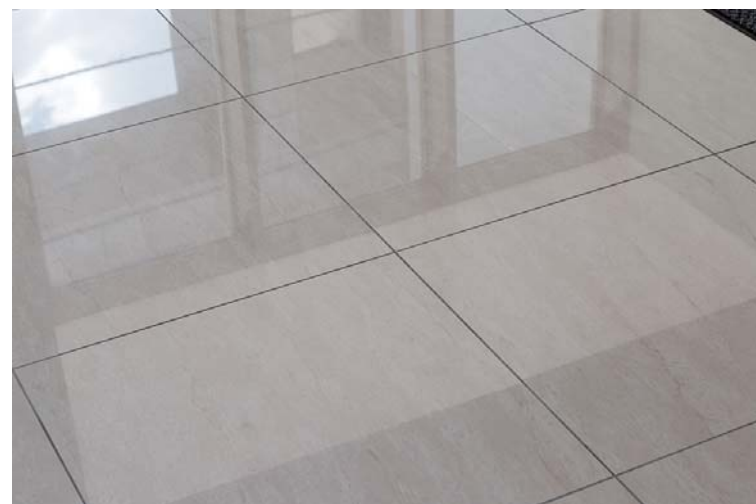

内観

エントランス

2Fカフェ

内観

2Fカフェ柱まわり

2Fカフェカウンター下

ディテール

内装床面ディテール

内装壁面ディテール

5Fエレベーターホール

New's T0-0

たくさんの“新”=“New”が集まり、呼应し、発信していく、青森県の新たな地域の情報・文化発信拠点

県都・青森市中心部の新町にオープンした、多目的催事場やワーキングスペースなどを備えた施設。4・5階エレベーターホール、トイレ以外の応接室、授乳室にも内装機能建材エコカラットを採用して室内環境をクリーンにし、内部の湿度調節や臭い軽減などに配慮している。また建物外観には光沢のある外装モザイクタイルを採用。建築空間の屋外及び屋内に様々なタイルを採用。