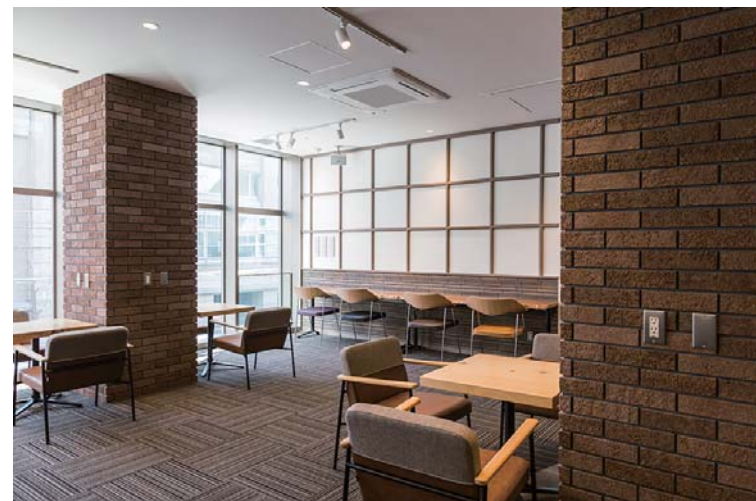

2Fカフェ内観

New's T0-0

たくさんの“新”=“New”が集まり、呼応し、発信していく、青森県の新たな地域の情報・文化発信拠点

県都・青森市中心部の新町にオープンした、多目的催事場やワーキングスペースなどを備えた施設。1階エントランスには磨きの大型タイルを使用して高級感を演出し、2階のカフェには様々な内外装のタイルを使用している。カウンター上下に異なるタイルを張り分けたり、柱まわりに外装で使用するタイルなど採用し、オリジナル性の高い個性的なインテリア空間を設計している。

内観

エントランス

2Fカフェ

内観

2Fカフェ柱まわり

2Fカフェカウンター下

ディテール

内装床面ディテール

内装壁面ディテール

5Fエレベーターホール

New's T0-0

たくさんの“新”=“New”が集まり、呼应し、発信していく、青森県の新たな地域の情報・文化発信拠点

県都・青森市中心部の新町にオープンした、多目的催事場やワーキングスペースなどを備えた施設。4・5階エレベーターホール、トイレ以外の応接室、授乳室にも内装機能建材エコカラットを採用して室内環境をクリーンにし、内部の湿度調節や臭い軽減などに配慮している。また建物外観には光沢のある外装モザイクタイルを採用。建築空間の屋外及び屋内に様々なタイルを採用。