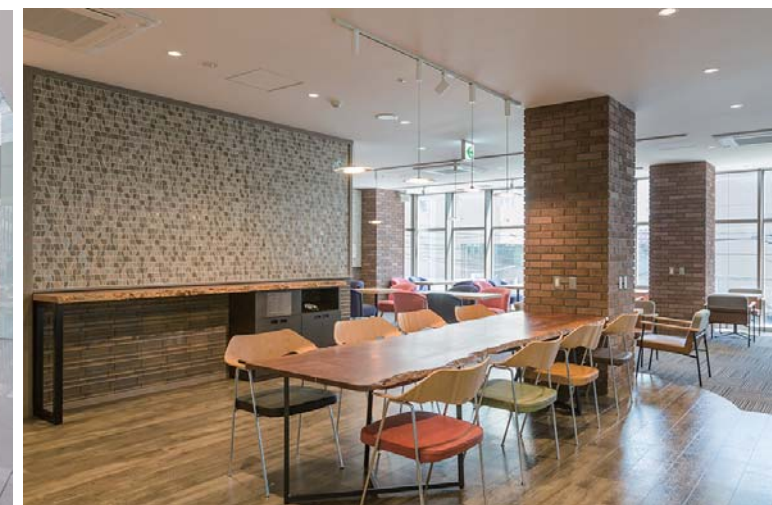

2Fカフェ内観

New's T0-0

たくさんの“新”=“New”が集まり、呼応し、発信していく、青森県の新たな地域の情報・文化発信拠点

県都・青森市中心部の新町にオープンした、多目的催事場やワーキングスペースなどを備えた施設。1階エントランスには磨きの大型タイルを使用して高級感を演出し、2階のカフェには様々な内外装のタイルを使用している。カウンター上下に異なるタイルを張り分けたり、柱まわりに外装で使用するタイルなど採用し、オリジナル性の高い個性的なインテリア空間を設計している。

内観

エントランス

2Fカフェ

内観

2Fカフェ柱まわり

2Fカフェカウンター下

ディテール

内装床面ディテール

内装壁面ディテール

5Fエレベーターホール

New's T0-0

たくさんの“新”=“New”が集まり、呼应し、発信していく、青森県の新たな地域の情報・文化発信拠点

県都・青森市中心部の新町にオープンした、多目的催事場やワーキングスペースなどを備えた施設。4・5階エレベーターホール、トイレ以外の応接室、授乳室にも内装機能建材エコカラットを採用して室内環境をクリーンにし、内部の湿度調節や臭い軽減などに配慮している。また建物外観には光沢のある外装モザイクタイルを採用。建築空間の屋外及び屋内に様々なタイルを採用。