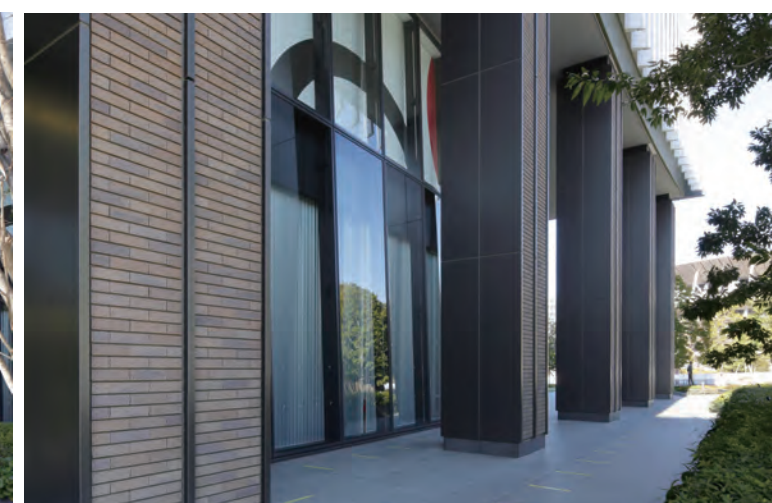

JAPAN SPORT OLYMPIC SQUARE

約60のスポーツ関係団体のオフィスが集積した日本スポーツ界の発信拠点となる会館

スポーツ文化のランドマークとして大きな役割と期待を担うスポーツ団体拠点。建物外観は、スポーツ＝「動きを与える」をキーワードに、緩やかな曲面を用いた立体的な造形デザイン。

DATA

施主：公益財団法人日本スポーツ協会
公益財団法人日本オリンピック委員会
設計：株式会社三菱地所設計
施工：株式会社大林組
所在地：東京都新宿区霞ヶ丘町4-2
竣工：2019年4月

商品情報

外装壁タイル：ラフィカ BRK-225/RAF-1
外装壁タイル：ヒノネ ツキシロ DN-60BR/Y1【DINAONE】

外観

ピロティ

外観

内観

ディテール