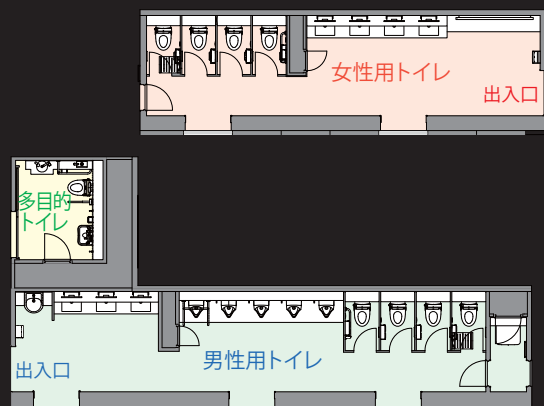

外観

平面図

掲載内容及び写真・図版の無断転載はかたくお断りします。(許可なく転載・流用した場合、損害賠償が発生します。)