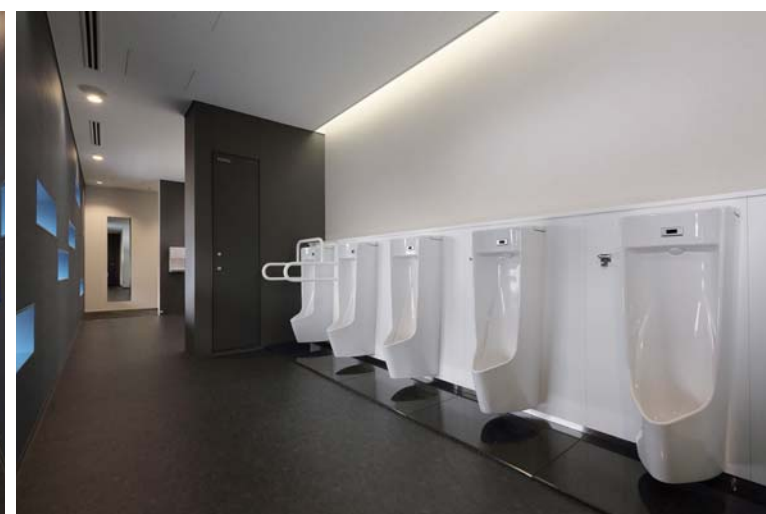

多目的トイレと男性用トイレの内装が色調やデザインが異なっているので見分けが付きやすく、わかりやすくなっている。

多目的トイレ

トイレ内は各種手すりに加えてオストメイト対応汚物流しも設置され、様々な方が使いやすいように配慮されている。

男性用トイレ

ランダムに配置された窓からの日差しがブルーに反射し、天井からの間接照明が個性的な空間を演出している。衛生性、清掃性、節水性に優れたセンサー式壁掛式大便器や収容人数に十分対応できる数の小便器が設置され利便性に優れている。ベビーキープが設けられたブースが1室あり、お子連れの方にも配慮している。

女性用トイレ

オートソープや自動水栓がバックガードに埋め込まれた洗面カウンターや間接照明付きの鏡など利便性に優れた洗面エリア。トイレブースは扉上部の扉の開閉表示プレートにより入室・空室がわかるようになっている。隣接した授乳室にはおむつ替え台や椅子が設置されお子連れの方に配慮している。

【オフィス】jir_off_se_1411a

女性用トイレ／内観

エビスバルビル / 9階

「疾走感・躍動感」をモチーフとして水平方向のイメージを取り入れたスバルらしいデザインでまとめられたビル

外観

平面図

掲載内容及び写真・図版の無断転載はかたくお断りします。(許可なく転載・流用した場合、損害賠償が発生します。)

トイレ入り口まわり

男性トイレサイン

女性トイレサイン

多目的トイレサイン

男性用トイレと女性用トイレの内装は色調やデザインがそれぞれ異なっているので見分けがつきやすくなっている。

多目的トイレ

トイレ内は各種手すりに加えてオストメイト対応汚物流しも設置され、様々な方が使いやすいように配慮されている。

男性用トイレ

壁にランダムに配置された長方形の窓からの日差しがブルーに反射し、天井の間接照明が個性的な空間を演出。洗面エリアとは別に歯磨きコーナーが隣接されオフィスの利便性に配慮している。衛生面や清掃性に優れたセンサー付きの壁掛式小便器が設置され使い勝手が良い。

女性用トイレ

利用者の混雑緩和を考慮洗面エリアとは別にパウダーコーナーが隣接された洗面空間。壁には同系色の小物入れが埋め込まれ統一感がありデザイン性に優れている。トイレブースにはセンサー式壁掛式大便器や手すりが設置され衛生面や利便性に配慮している。