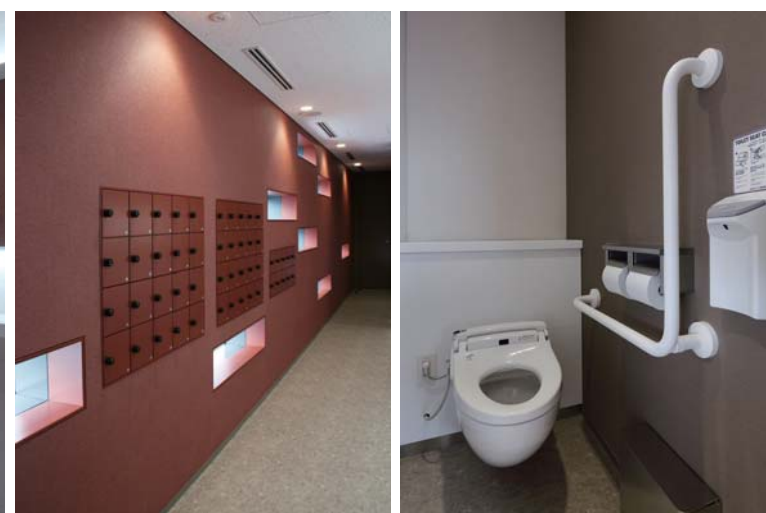

多目的トイレと男性用トイレの内装が色調やデザインが異なっているので見分けが付きやすく、わかりやすくなっている。

多目的トイレ

トイレ内は各種手すりに加えてオストメイト対応汚物流しも設置され、様々な方が使いやすいように配慮されている。

男性用トイレ

ランダムに配置された窓からの日差しがブルーに反射し、天井からの間接照明が個性的な空間を演出している。衛生性、清掃性、節水性に優れたセンサー式壁掛式大便器や収容人数に十分対応できる数の小便器が設置され利便性に優れている。ベビーキープが設けられたブースが1室あり、お子連れの方にも配慮している。

女性用トイレ

オートソープや自動水栓がバックガードに埋め込まれた洗面カウンターや間接照明付きの鏡など利便性に優れた洗面エリア。トイレブースは扉上部の扉の開閉表示プレートにより入室・空室がわかるようになっている。隣接した授乳室にはおむつ替え台や椅子が設置されお子連れの方に配慮している。

【オフィス】jir_off_se_1411a

女性用トイレ／内観

エビスバルビル / 9階

「疾走感・躍動感」をモチーフとして水平方向のイメージを取り入れたスバルらしいデザインでまとめられたビル

外観

平面図

掲載内容及び写真・図版の無断転載はかたくお断りします。(許可なく転載・流用した場合、損害賠償が発生します。)

トイレ入り口まわり

男性トイレサイン

女性トイレサイン

多目的トイレサイン

男性用トイレと女性用トイレの内装は色調やデザインがそれぞれ異なっているので見分けがつきやすくなっている。

多目的トイレ

トイレ内は各種手すりに加えてオストメイト対応汚物流しも設置され、様々な方が使いやすいように配慮されている。

男性用トイレ

壁にランダムに配置された長方形の窓からの日差しがブルーに反射し、天井の間接照明が個性的な空間を演出。洗面エリアとは別に歯磨きコーナーが隣接されオフィスの利便性に配慮している。衛生面や清掃性に優れたセンサー付きの壁掛式小便器が設置され使い勝手が良い。

女性用トイレ

利用者の混雑緩和を考慮洗面エリアとは別にパウダーコーナーが隣接された洗面空間。壁には同系色の小物入れが埋め込まれ統一感がありデザイン性に優れている。トイレブースにはセンサー式壁掛式大便器や手すりが設置され衛生面や利便性に配慮している。