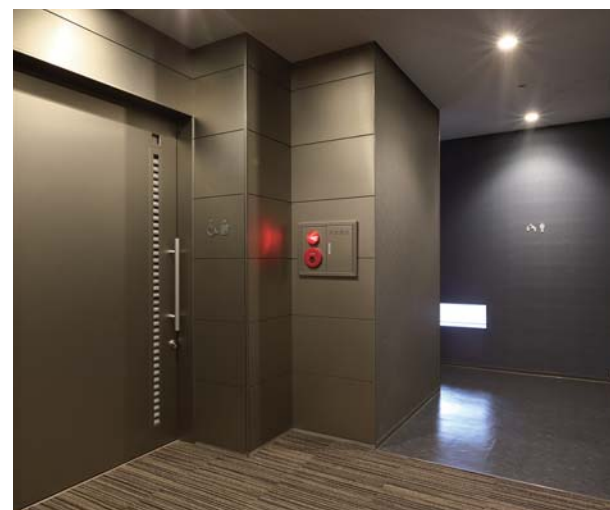

トイレ入り口まわり

多目的トイレと男性用トイレの内装が色調やデザインが異なっているので見分けが付きやすく、わかりやすくなっている。