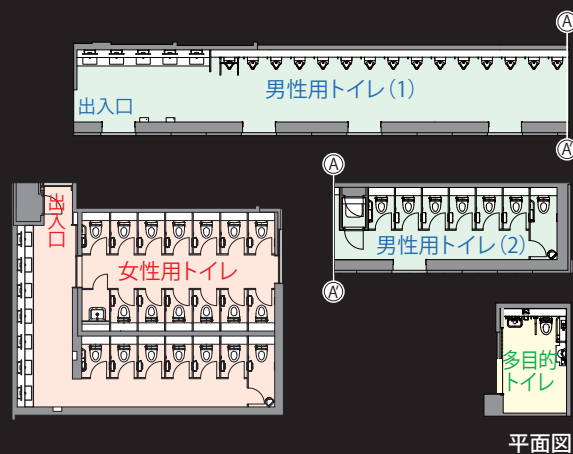

男性用トイレ／内観

エビスバルビル / 3階

「疾走感・躍動感」をモチーフにして水平方向のイメージを取り入れたスバルらしいデザインでまとめられたビル

街とつながる明るく開放感のある空間を意識し、環境負荷低減・省エネ化による環境配慮の追求や災害時のリスクを最小限に抑える安心・安全な環境を目指すビル。トイレ空間にも機能的で利便性に配慮した器具が採用されている。

DATA

設計：(基本設計・実施設計監修) 株式会社日建設計
(実施設計) 大成建設株式会社一級建築士事務所
施工：大成建設株式会社 東京支店
所在地：東京都渋谷区恵比寿1-20-8
竣工：2014年7月

商品情報

〈一般トイレ〉	
大便器	: C-23PCSM
シャワートイレ	: CW-PA11M (F)-NECK-TU
小便器	: U-A51A-TU1
洗面カウンター	: NOSEL counter L-553SW1ト
バック照明付化粧鏡	: KF-D5010AH
ベビーキープ	: KFA-12
〈多目的トイレ〉	
大便器	: C-23PCSM
シャワートイレ	: CW-E55A-NECK
カウンター一体型洗面器・手洗器	: L-COR273・L-COR807
オストメイト対応汚物流し	: S-206

外観

平面図

掲載内容及び写真・図版の無断転載はたたくお断りします。(許可なく転載・流用した場合、損害賠償が発生します。)

トイレ入り口まわり

男性トイレサイン

女性トイレサイン

多目的トイレサイン

上部トイレサイン

女性用トイレ

オートソープや自動水栓がバックガードに埋め込まれた洗面カウンターや間接照明付きの鏡など利便性に優れた洗面エリア。トイレブースは扉上部の扉の開閉表示プレートにより入室・空室がわかるようになっている。隣接した授乳室にはおむつ替え台や椅子が設置されお子連れの方に配慮している。

【オフィス】jir_off_se_1411a

女性用トイレ／内観

エビスバルビル / 9階

「疾走感・躍動感」をモチーフとして水平方向のイメージを取り入れたスバルらしいデザインでまとめられたビル