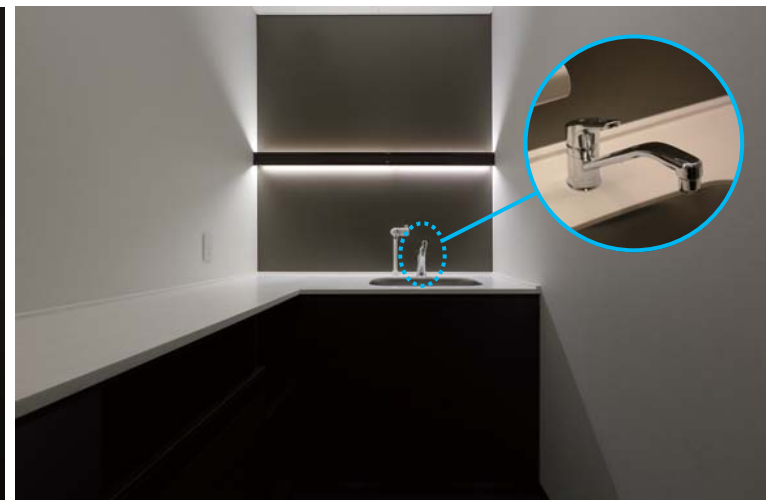

女性用トイレ/内観

新宿パークタワー / 改修

都庁をはじめとする超高層ビル群の一角に位置する新宿パークタワーのトイレを改修。

「業務」「商業」「文化」の各機能を複合した新宿パークタワーのトイレを改修。オフィストイレの快適性を追求し、デザイン、照明、機器の選定に配慮し、照度を取って控えめにしている落ち着いた雰囲気を重視しました。

DATA

設計：東京ガス都市開発株式会社
施工：鹿島建設株式会社
所在地：東京都新宿区西新宿3-7-1
竣工：2015年3月

商品情報

- <一般トイレ>
- 大便器 : C-26UCDT
- シャワートイレ(男性用) : CW-PB11M-NECK
- (女性用) : CW-PB11F-NECK
- 紙巻器 : KF-66L/R
- 手すり : KF-920S70D12
- チェンジングボード : AC-CB-01
- 小便器 : U-A51MP
- 小便器用手すり : KF-701S
- 洗面器 : L-555FCRS
- 自動水栓 : AM-200TCV1
- 水石けん入れ : KF-24EM
- <給湯室>
- キッチン用水栓 : SF-HB420SYX

外観

平面図

掲載内容及び写真・図版の無断転載はかたくお断りします。(許可なく転載・流用した場合、損害賠償が発生します。)

トイレ入口まわり

トイレ入口まわりは全体に照度を下げて壁面に時間により色温度が変わるLED照明を配置。

給湯室

造作による間接照明にて空間を演出し、カウンターをL型に変更して使い勝手を向上。

男性用トイレ

小便器は、節水水量わずか1Lという優れた環境性能を実現した新型センサー一体型小便器。壁掛式で床の清掃性も優れている。洗面エリアの自動水栓には、優れた経済性と少ない水ハネ、優しい洗い心地を両立させた節水泡沫タイプを採用。洗面器はデザイン性の高いベッセルタイプを採用。

女性用トイレ

手洗いコーナーとは別にパウダーコーナーも設けられ、落ち着いて化粧直しをしたり、簡易的な荷物置き場として使うこともできる。個室をひとつ追加し、オフィスの女性人口増加に対応。女性用には便座に座ると自動で流水音が鳴り始めるオート擬音装置内蔵のものを採用することで、洗浄回数を削減。