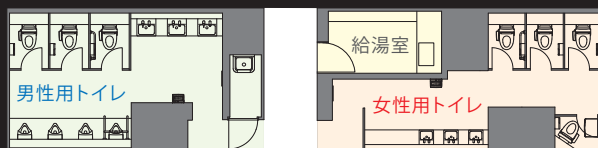

女性用トイレ/内観

新宿パークタワー / 改修

都庁をはじめとする超高層ビル群の一角に位置する新宿パークタワーのトイレを改修。

「業務」「商業」「文化」の各機能を複合した新宿パークタワーのトイレを改修。オフィストイレの快適性を追求し、デザイン、照明、機器の選定に配慮し、照度を取って控えめにしている落ち着いた雰囲気を重視しました。

DATA

設計：東京ガス都市開発株式会社
施工：鹿島建設株式会社
所在地：東京都新宿区西新宿3-7-1
竣工：2015年3月

商品情報

- <一般トイレ>
- 大便器 : C-26UCDT
- シャワートイレ(男性用) : CW-PB11M-NECK
- (女性用) : CW-PB11F-NECK
- 紙巻器 : KF-66L/R
- 手すり : KF-920S70D12
- チェンジングボード : AC-CB-01
- 小便器 : U-A51MP
- 小便器用手すり : KF-701S
- 洗面器 : L-555FCRS
- 自動水栓 : AM-200TCV1
- 水石けん入れ : KF-24EM
- <給湯室>
- キッチン用水栓 : SF-HB420SYX

外観

平面図

掲載内容及び写真・図版の無断転載はかたくお断りします。(許可なく転載・流用した場合、損害賠償が発生します。)

トイレ入口まわり

トイレ入口まわりは全体に照度を下げて壁面に時間により色温度が変わるLED照明を配置。

給湯室

造作による間接照明にて空間を演出し、カウンターをL型に変更して使い勝手を向上。

男性用トイレ

小便器は、節水水量わずか1Lという優れた環境性能を実現した新型センサー一体型小便器。壁掛式で床の清掃性も優れている。洗面エリアの自動水栓には、優れた経済性と少ない水ハネ、優しい洗い心地を両立させた節水泡沫タイプを採用。洗面器はデザイン性の高いベッセルタイプを採用。

女性用トイレ

手洗いコーナーとは別にパウダーコーナーも設けられ、落ち着いて化粧直しをしたり、簡易的な荷物置き場として使うこともできる。個室をひとつ追加し、オフィスの女性人口増加に対応。女性用には便座に座ると自動で流水音が鳴り始めるオート擬音装置内蔵のものを採用することで、洗浄回数を削減。